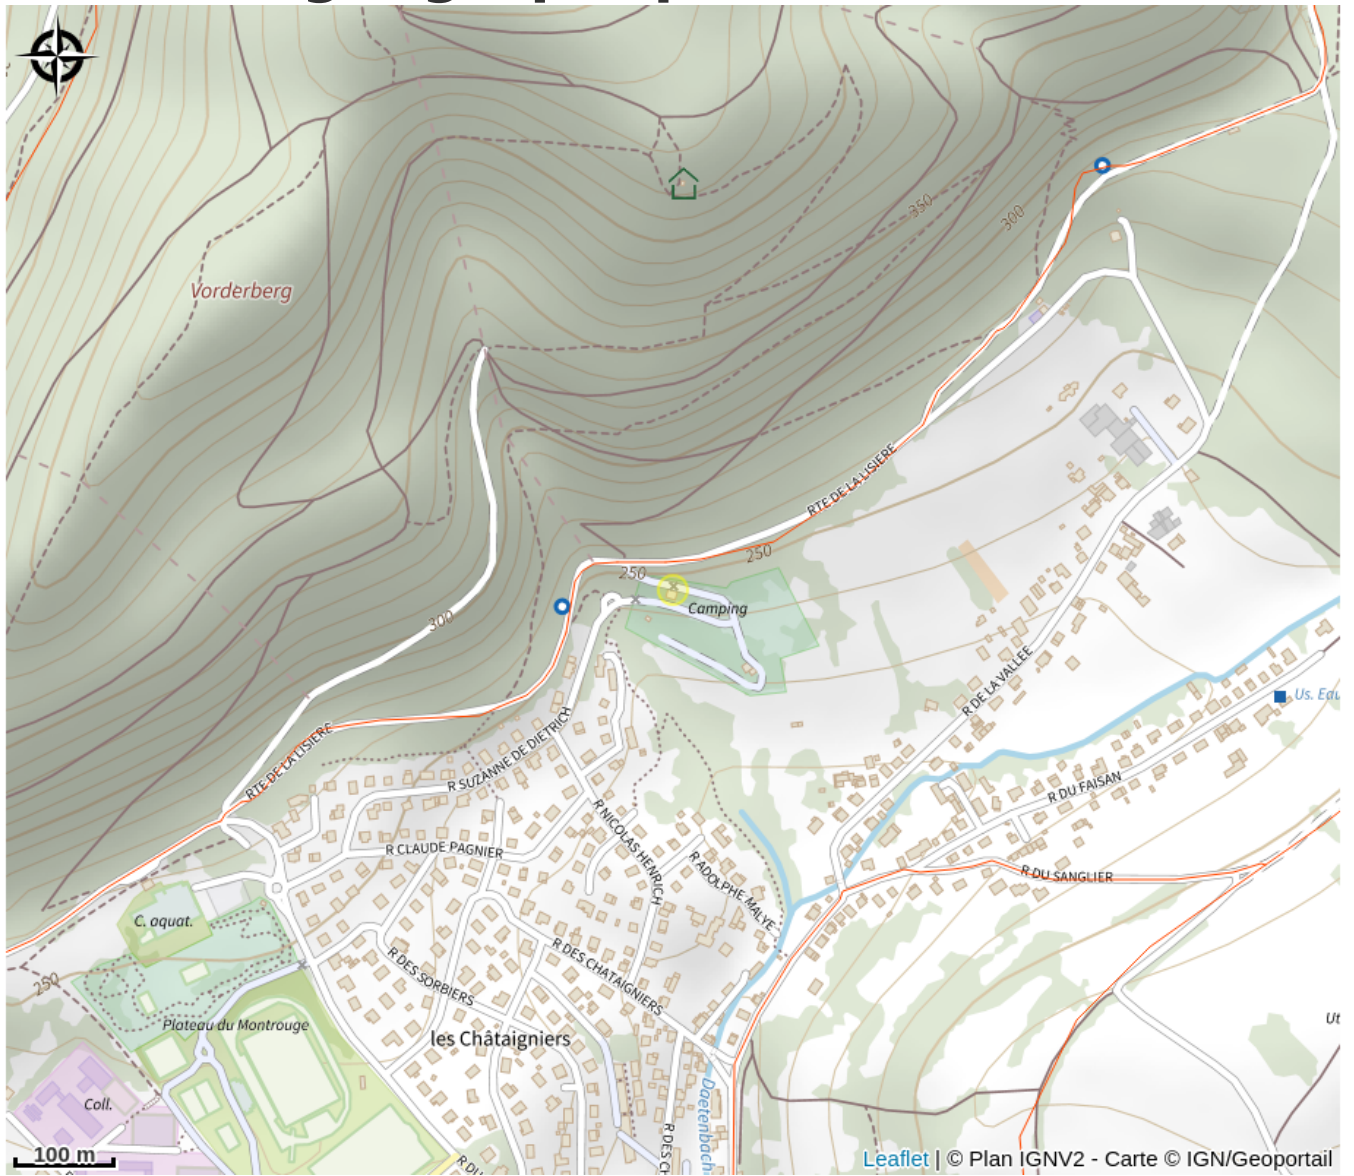

# Halte gourde - Domaine du Heidenkopf

Alsace Verte

Crédit : Domaine du Heidenkopf

## Infos pratiques

Catégorie : Haltes Gourde

# Description

ROBINET EXTÉRIEUR : Bloc sanitaire du camping

# Situation géographique