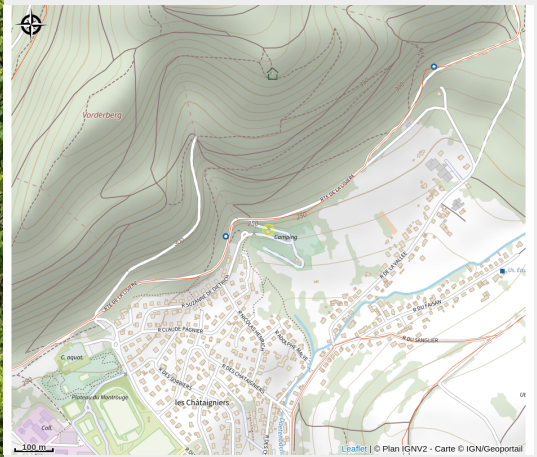

# Halte gourde - Domaine du Heidenkopf

Alsace Verte

Crédit : Domaine du Heidenkopf

## Infos pratiques

Catégorie : Haltes Gourde

# Description

ROBINET EXTÉRIEUR : Bloc sanitaire du camping

# Situation géographique