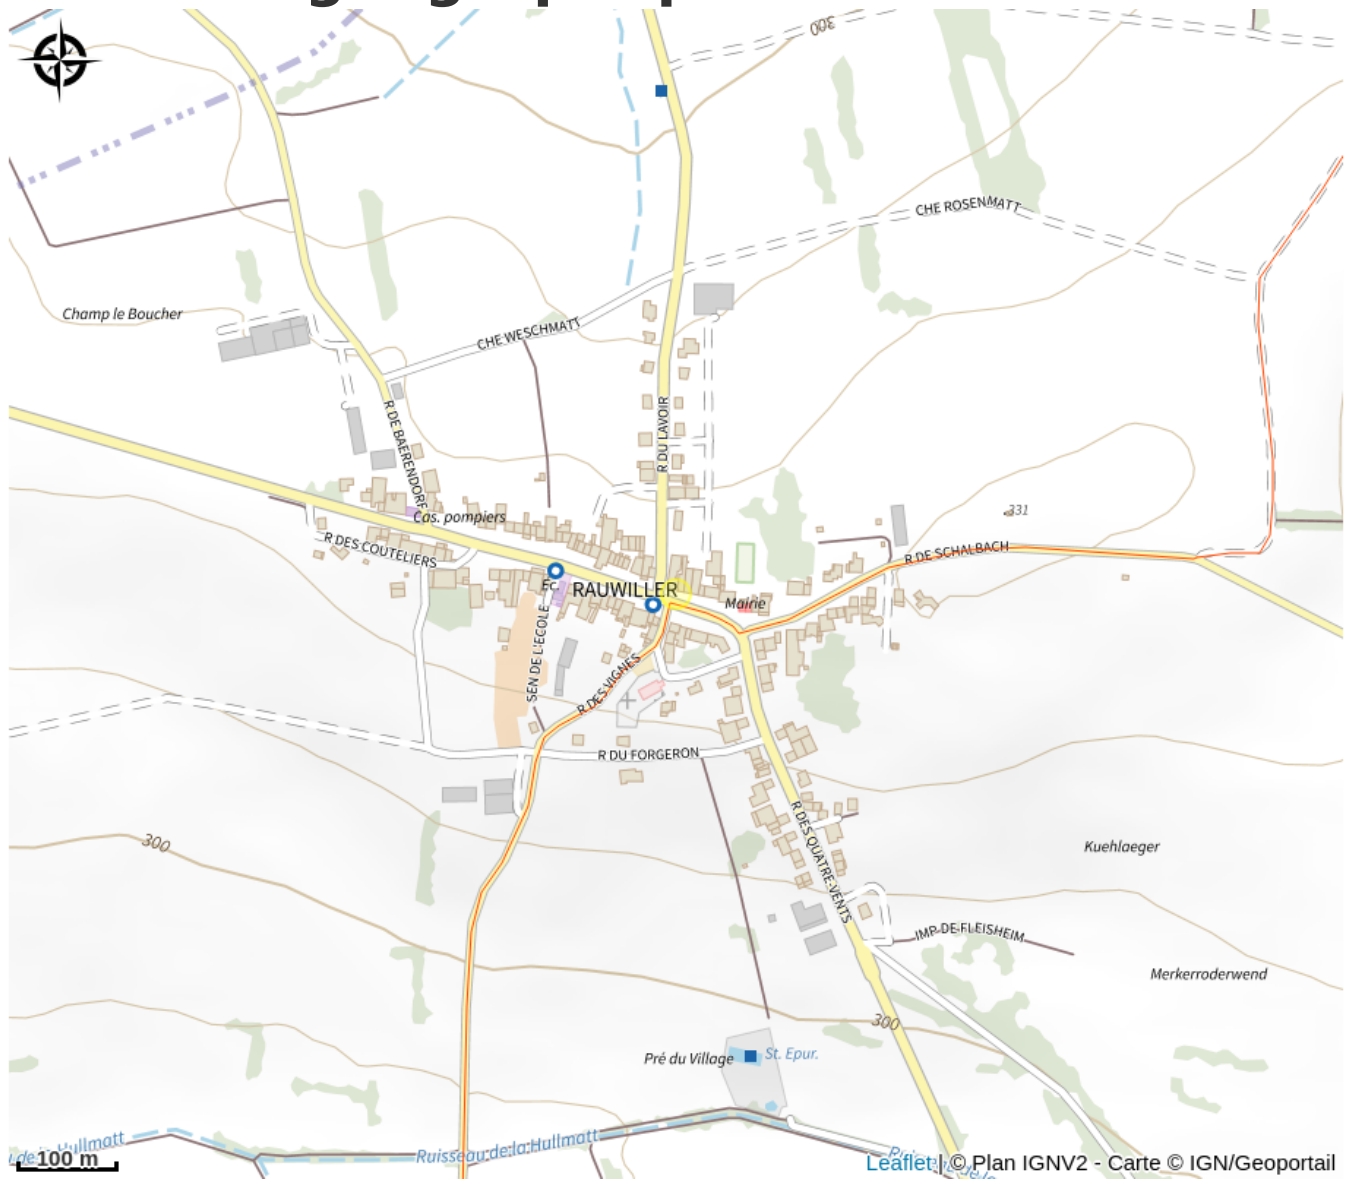

# Halte gourde - Restaurant le Solex

Alsace Bossue

Crédit : Restaurant Le Solex

## Infos pratiques

Catégorie : Haltes Gourde

# Situation géographique