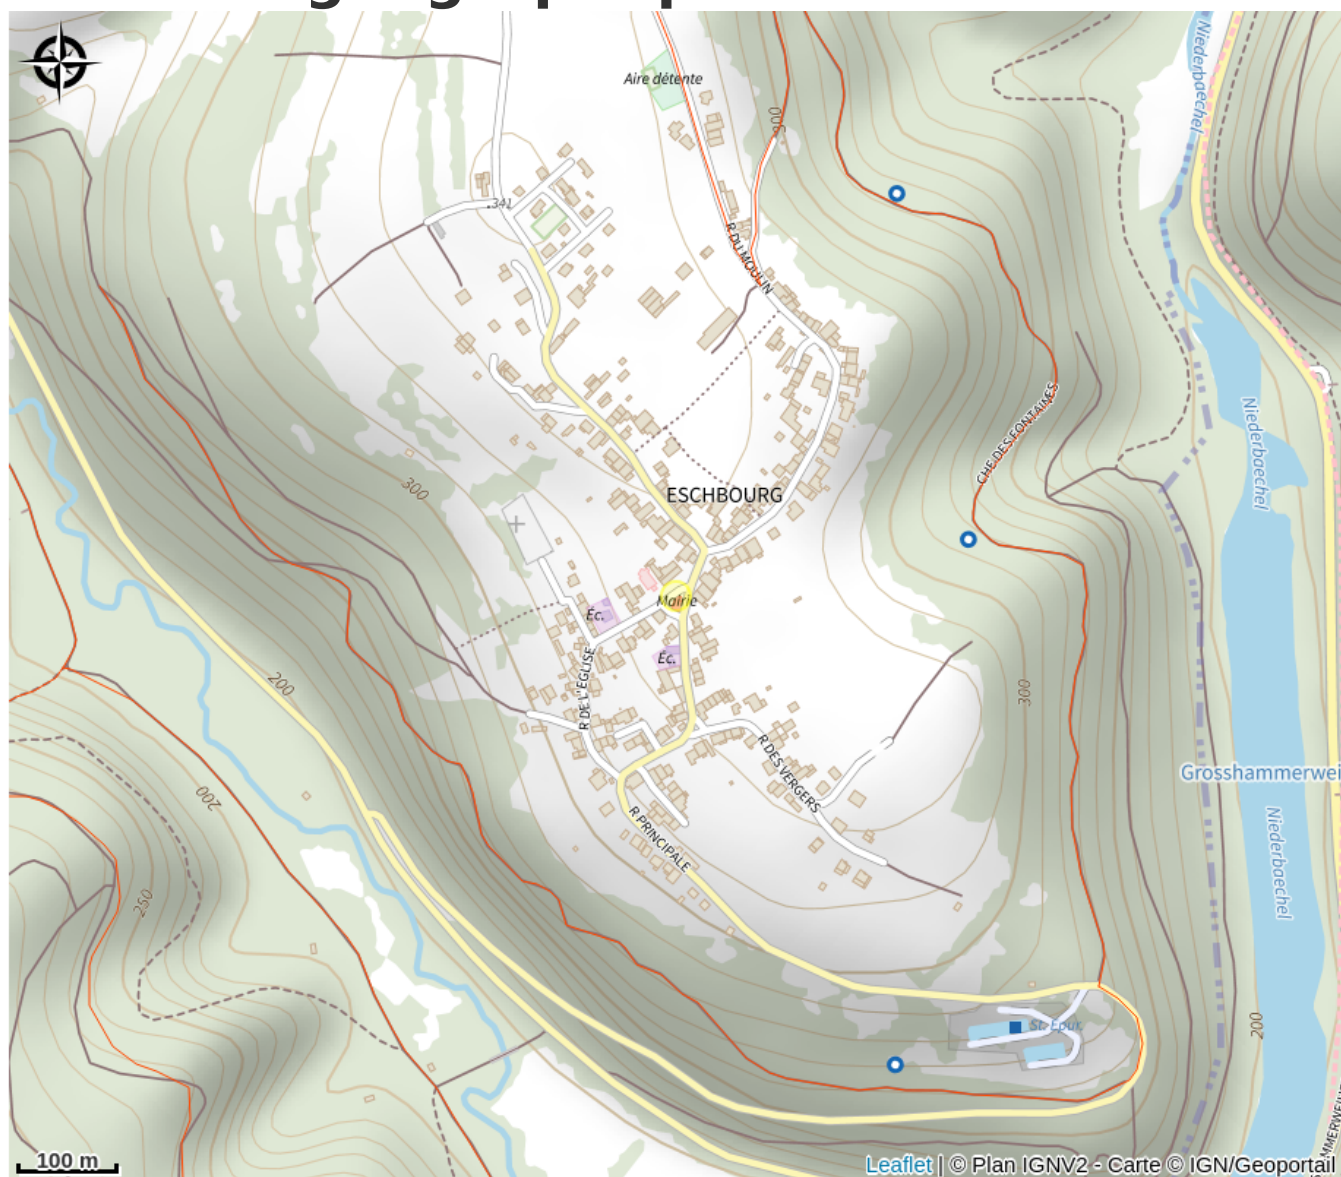

Situation géographique