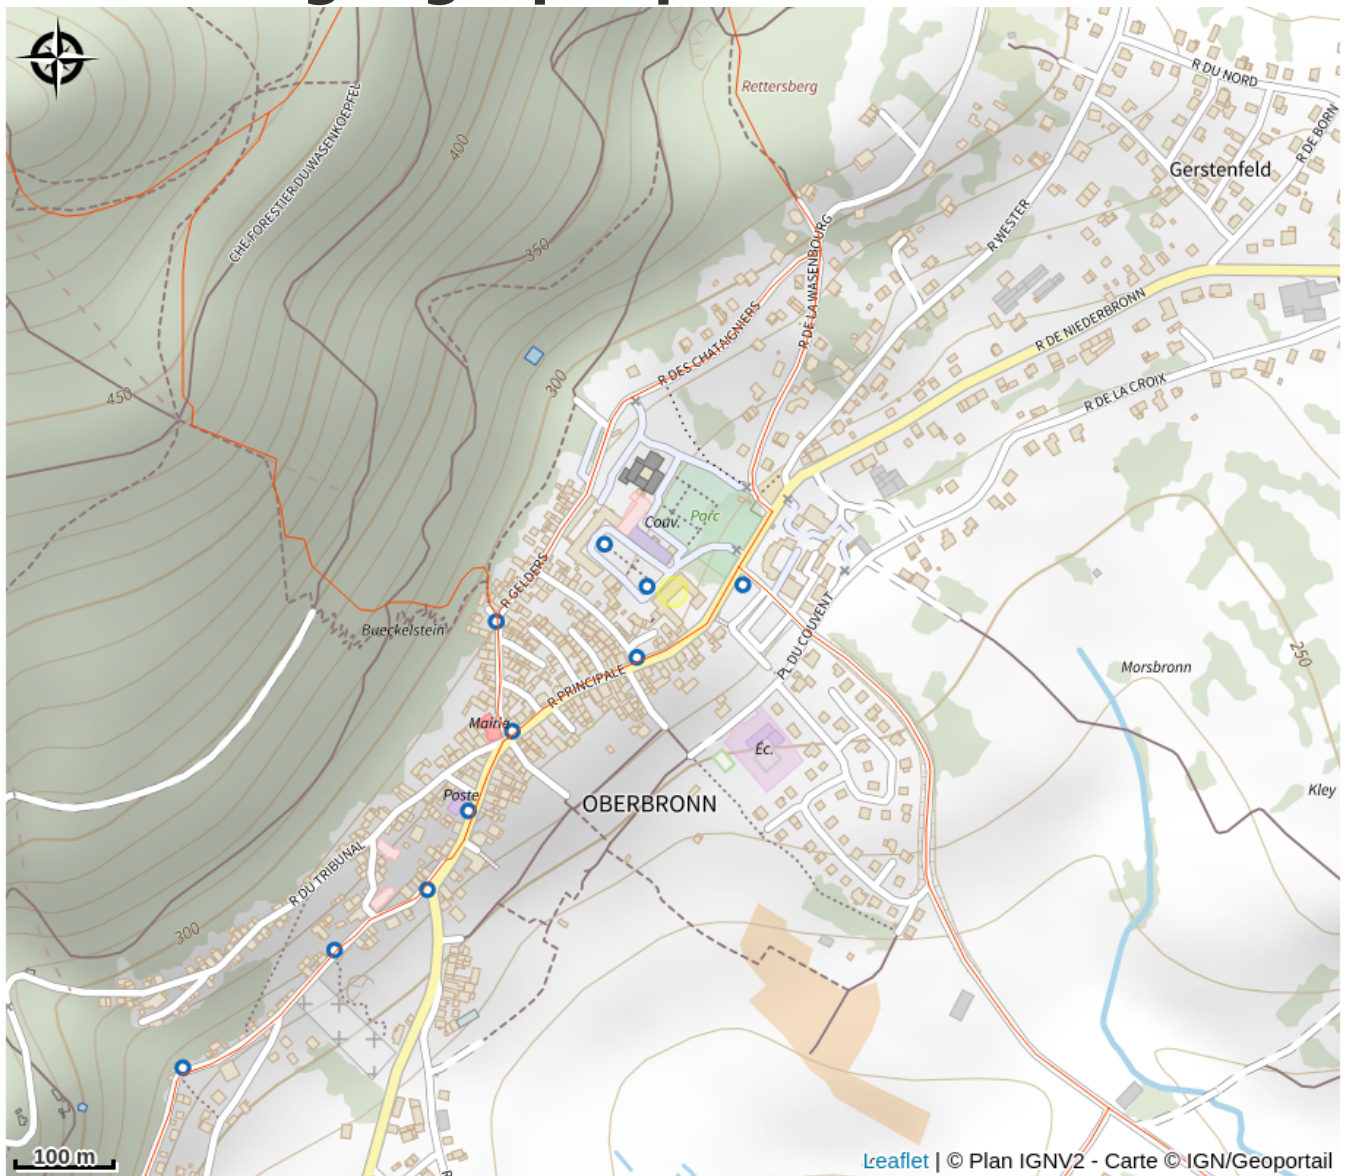

Halte gourde - Hôtellerie du couvent

Alsace Verte

Crédit : (c)hotelliereducouvent

Infos pratiques

Catégorie : Haltes Gourde

Situation géographique

Toutes les informations pratiques

Contact

2 rue principale
67110 Oberbronn

<http://www.hotellerieducouvent.com>