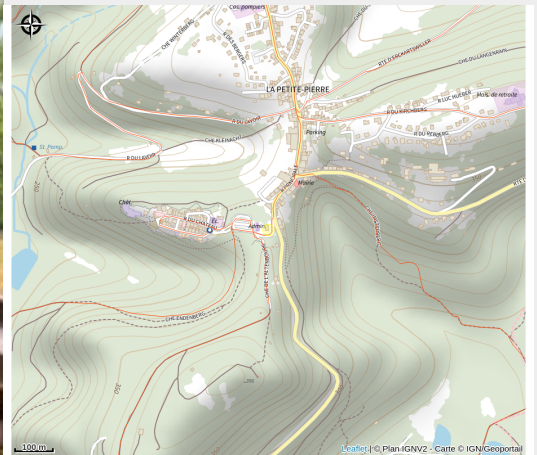

# Halte gourde - Maison des Sports et Loisirs de Nature

Pays de la Petite Pierre

Crédit : (c)OTHLPP

## Infos pratiques

Catégorie : Haltes Gourde

# Description

10h-17h

# Situation géographique