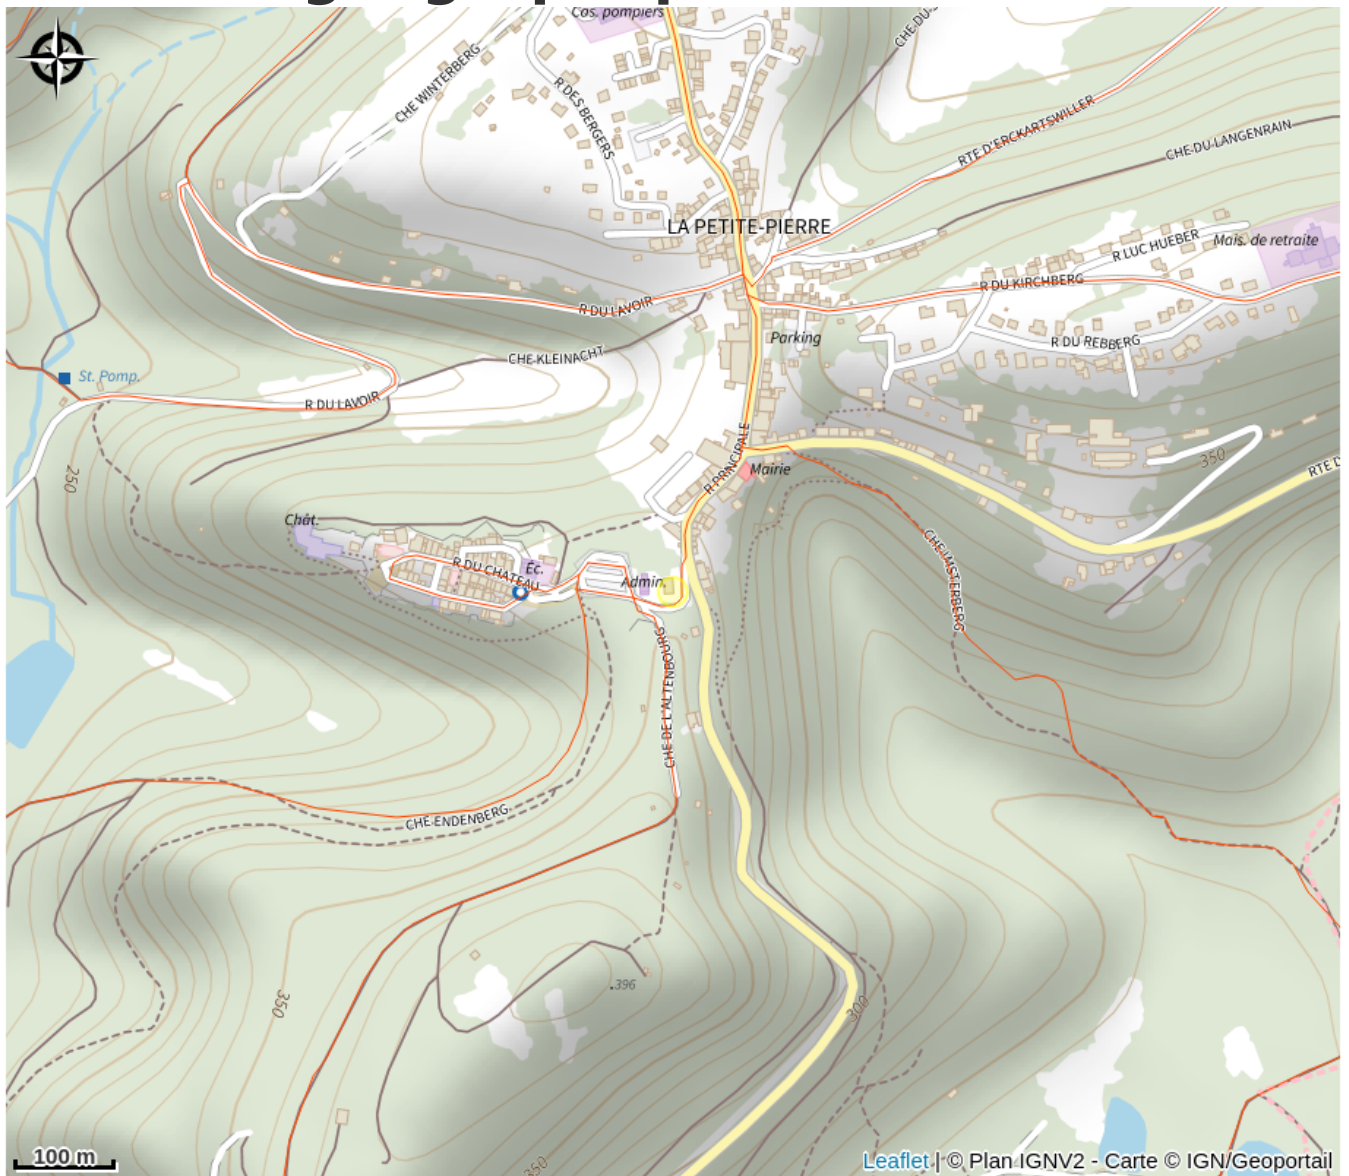

# Halte gourde - Maison des Sports et Loisirs de Nature

Pays de la Petite Pierre

Crédit : (c)OTHLPP

## Infos pratiques

Catégorie : Haltes Gourde

# Description

10h-17h

# Situation géographique