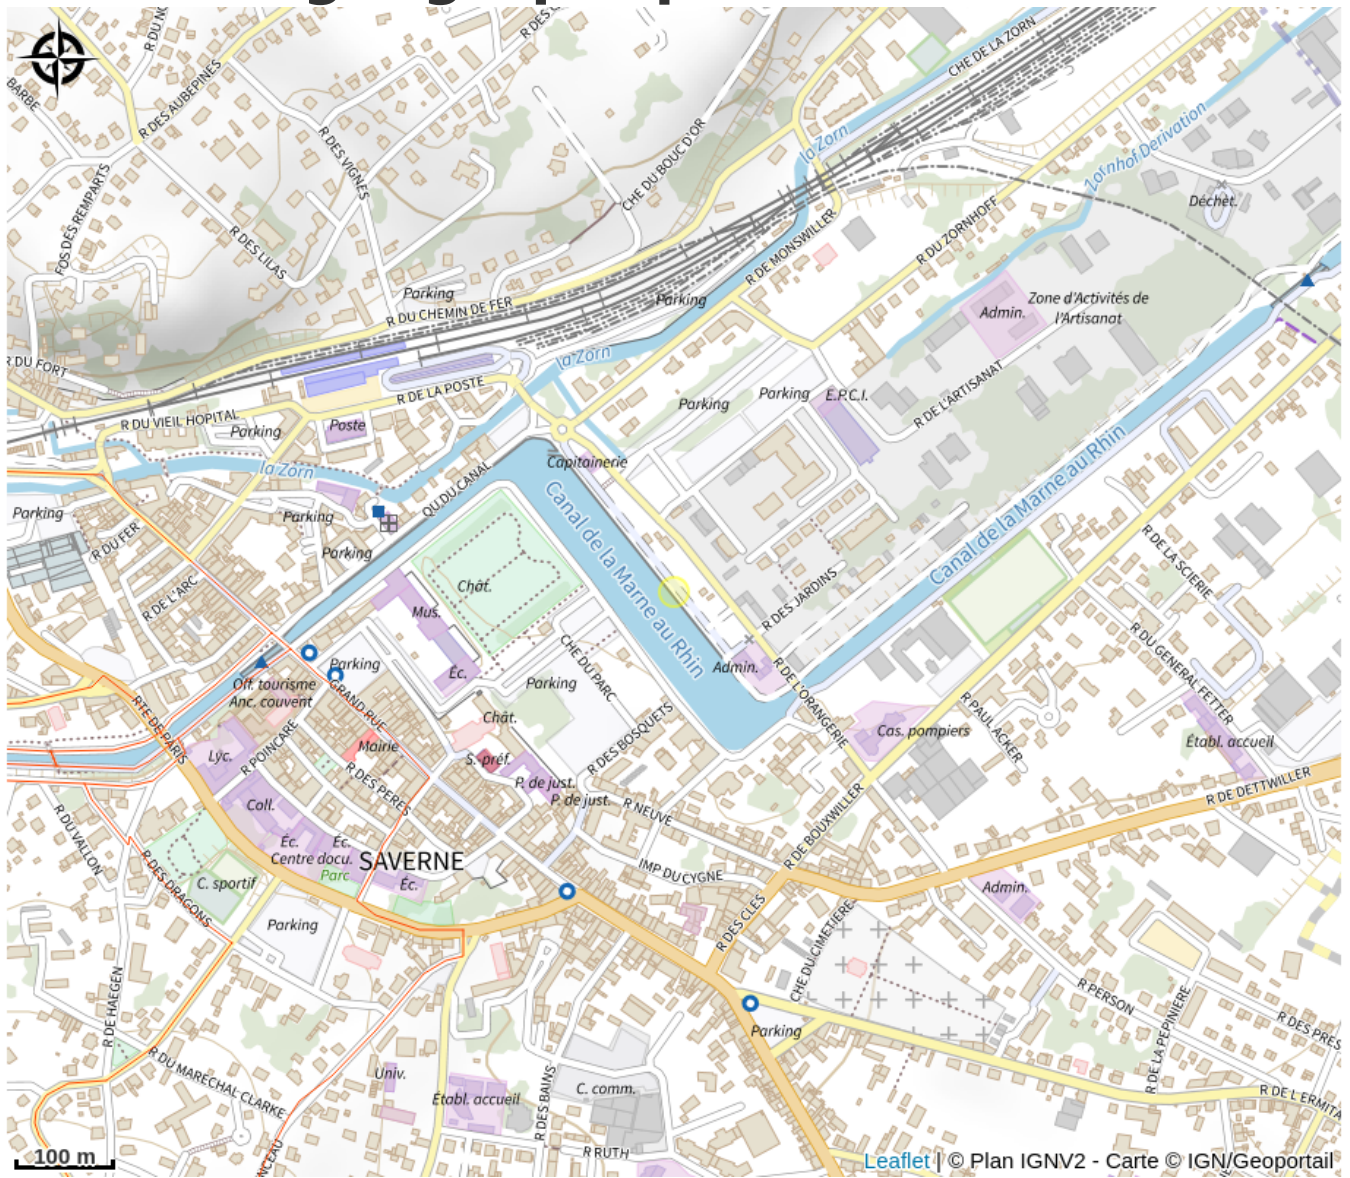

Situation géographique