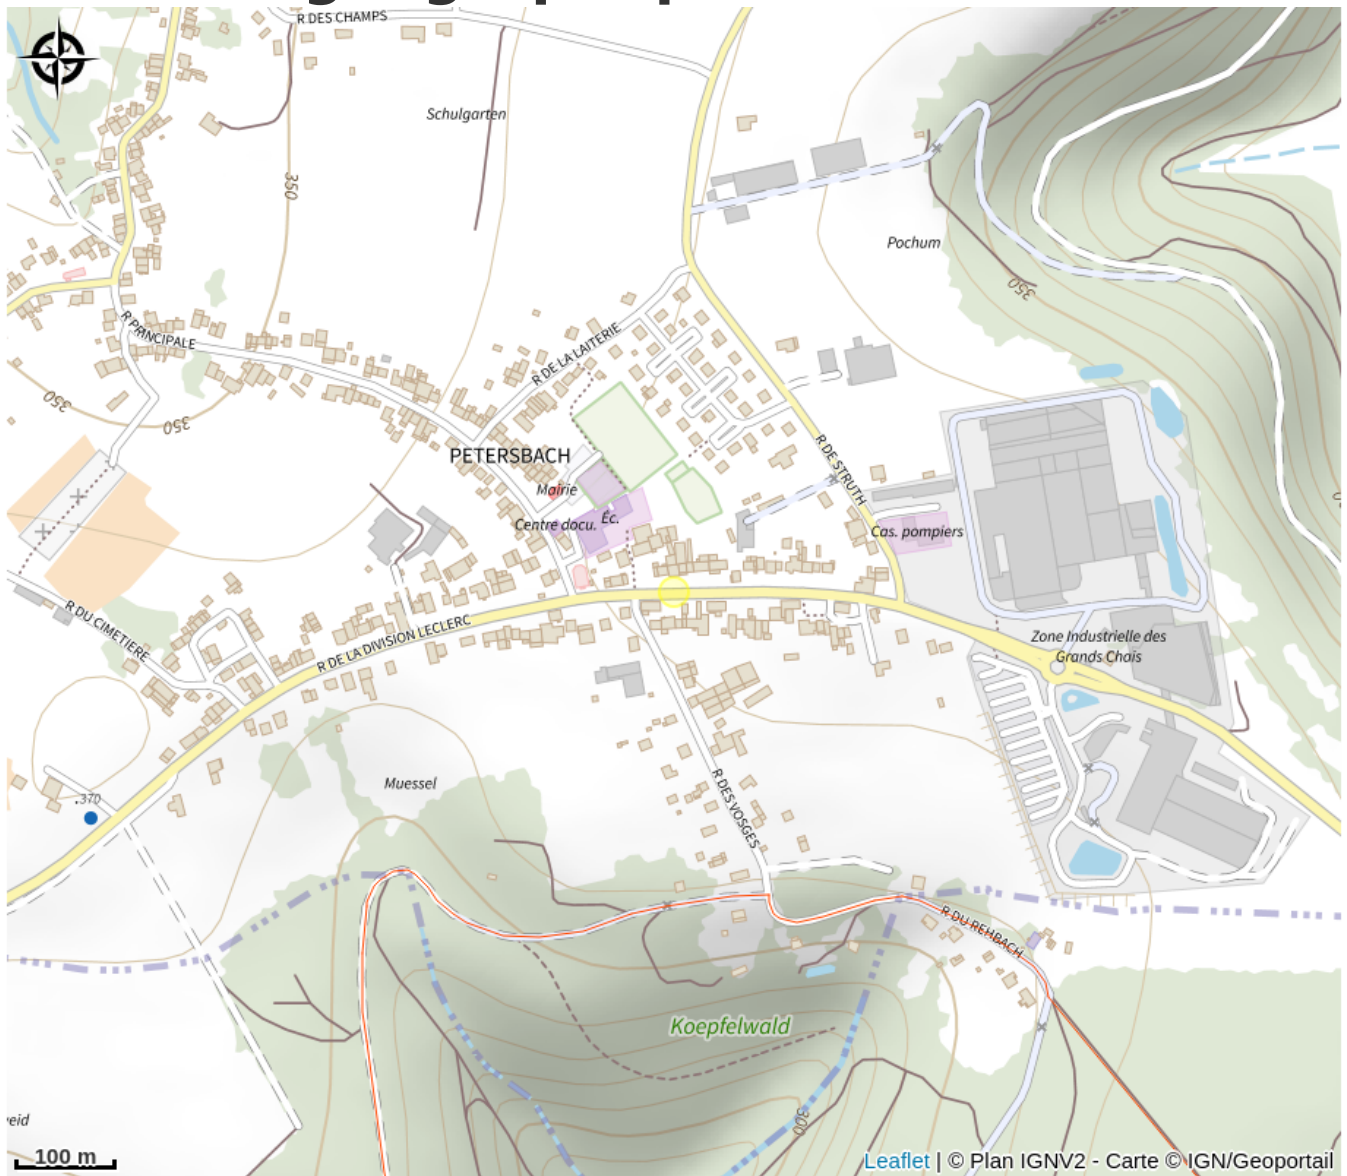

Halte gourde - Chez Catherine Balzer

Pays de la Petite Pierre

Crédit : PNRVN

Infos pratiques

Catégorie : Haltes Gourde

Description

Ici, remplissez votre gourde d'eau chez une habitante.

Situation géographique

Toutes les informations pratiques

Contact

11 Rue de la Division Leclerc
67290 Petersbach