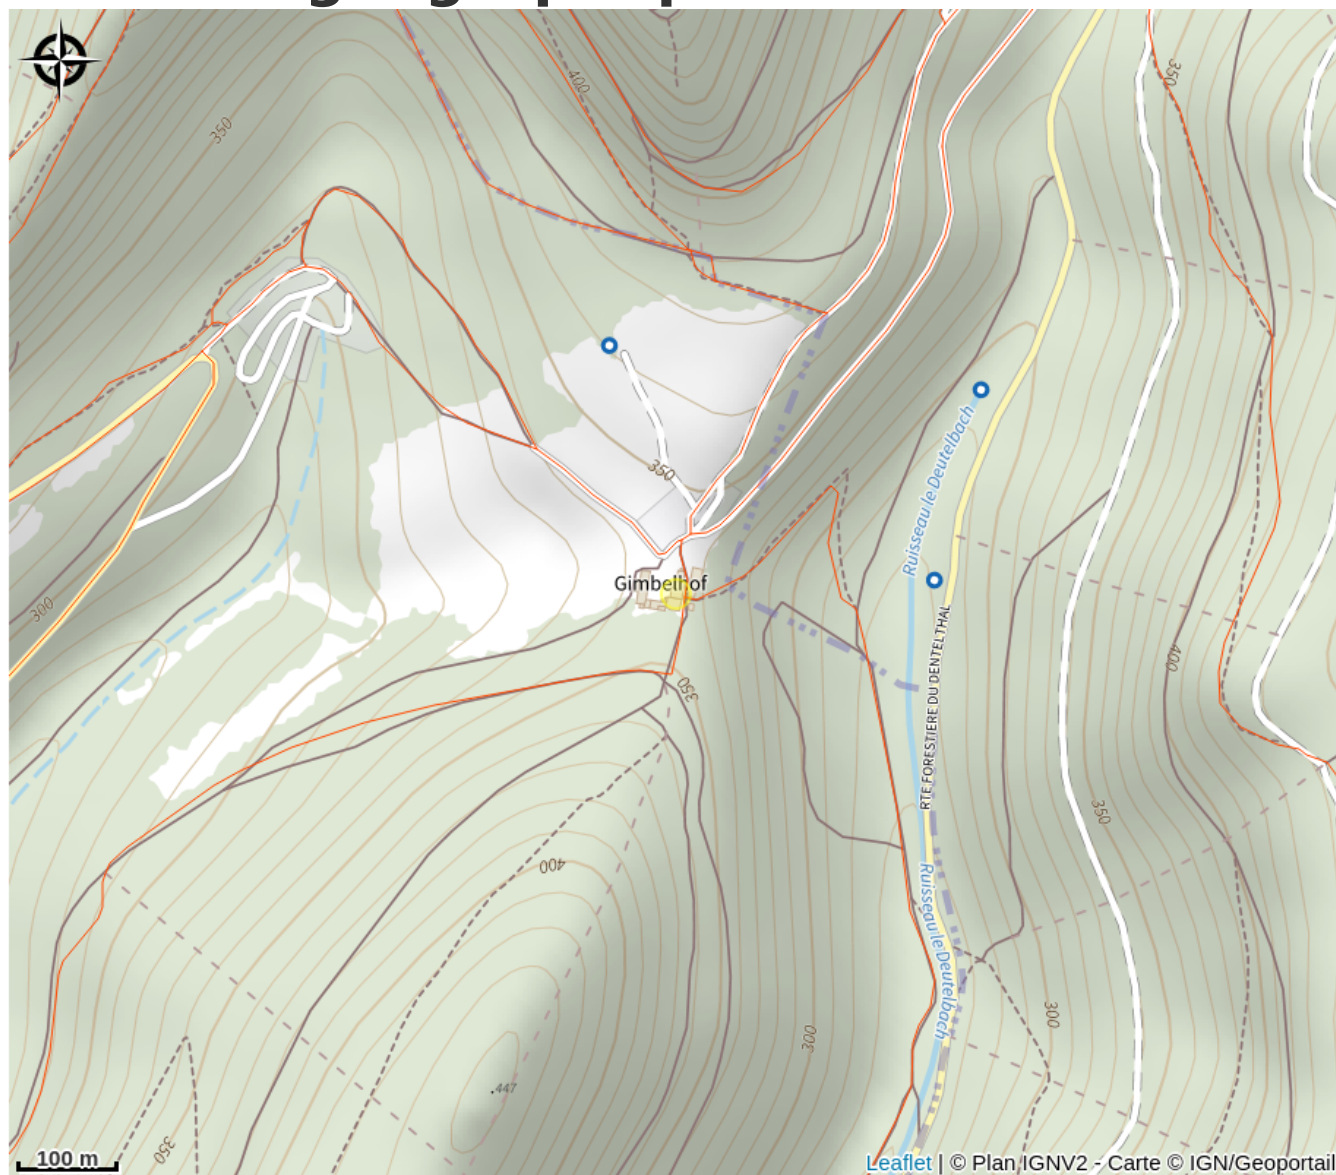

Halte gourde - Ferme Gimbelhof

Alsace Verte

Crédit : Pnrvn

Infos pratiques

Catégorie : Haltes Gourde

Description

A côté du plan du Club Vosgien

Situation géographique