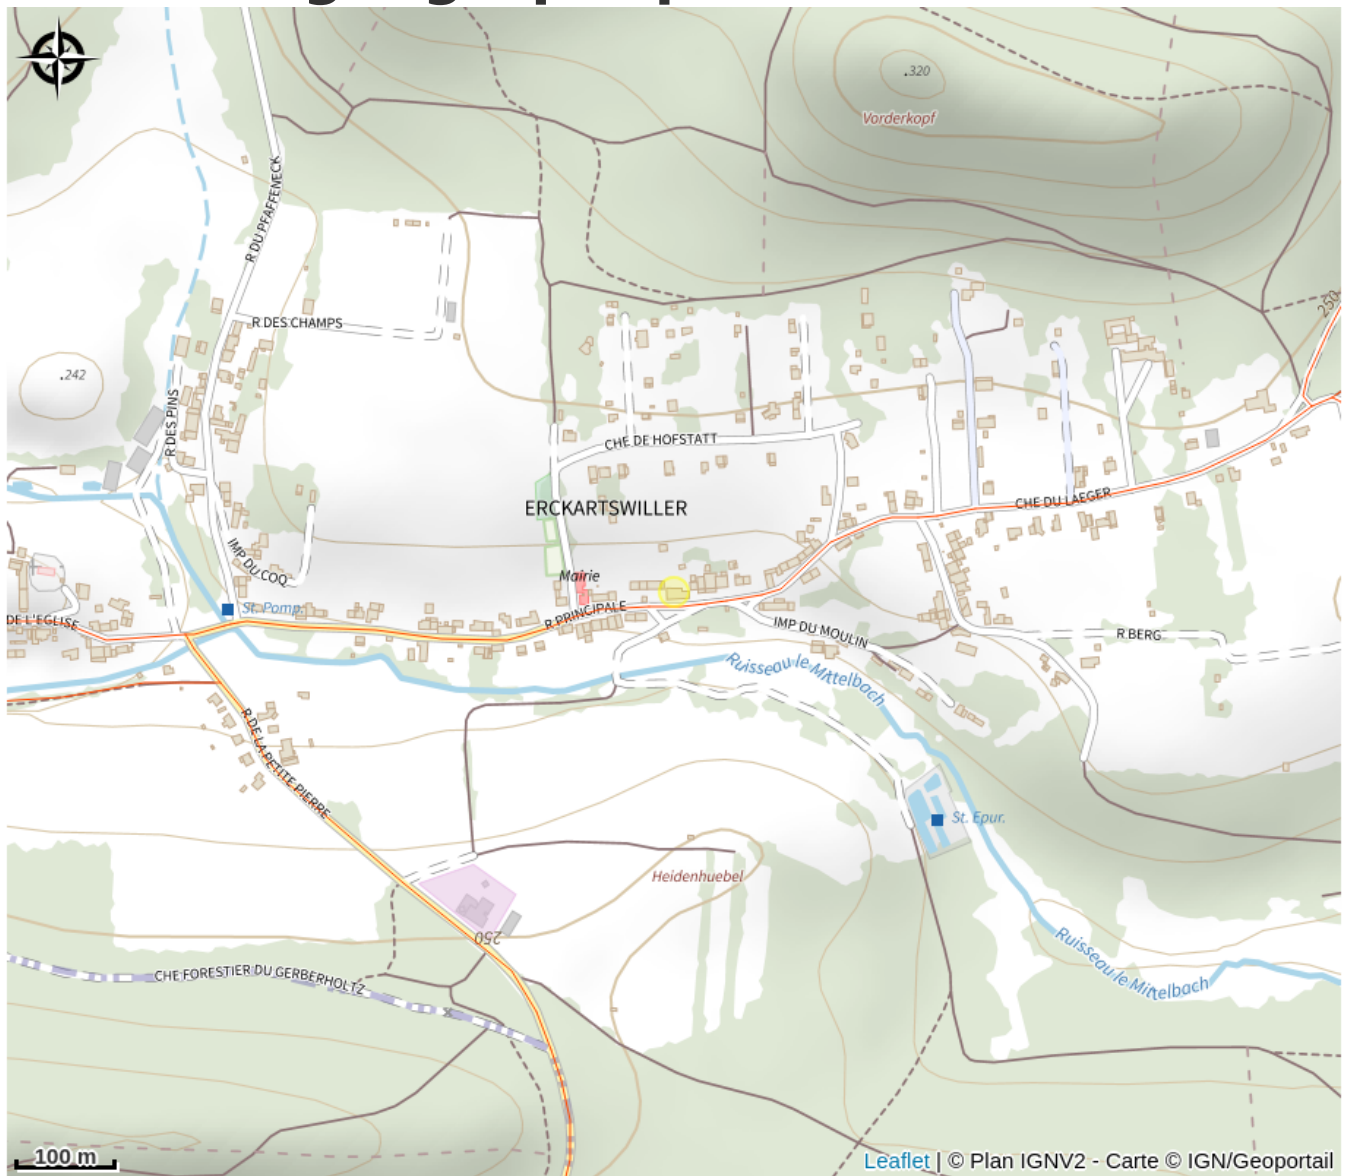

Halte gourde - La Petite Maison

Pays de la Petite Pierre

Crédit : (c)GoogleStreetView

Infos pratiques

Catégorie : Haltes Gourde

Description

Particulier- horaire pouvant varier

Situation géographique