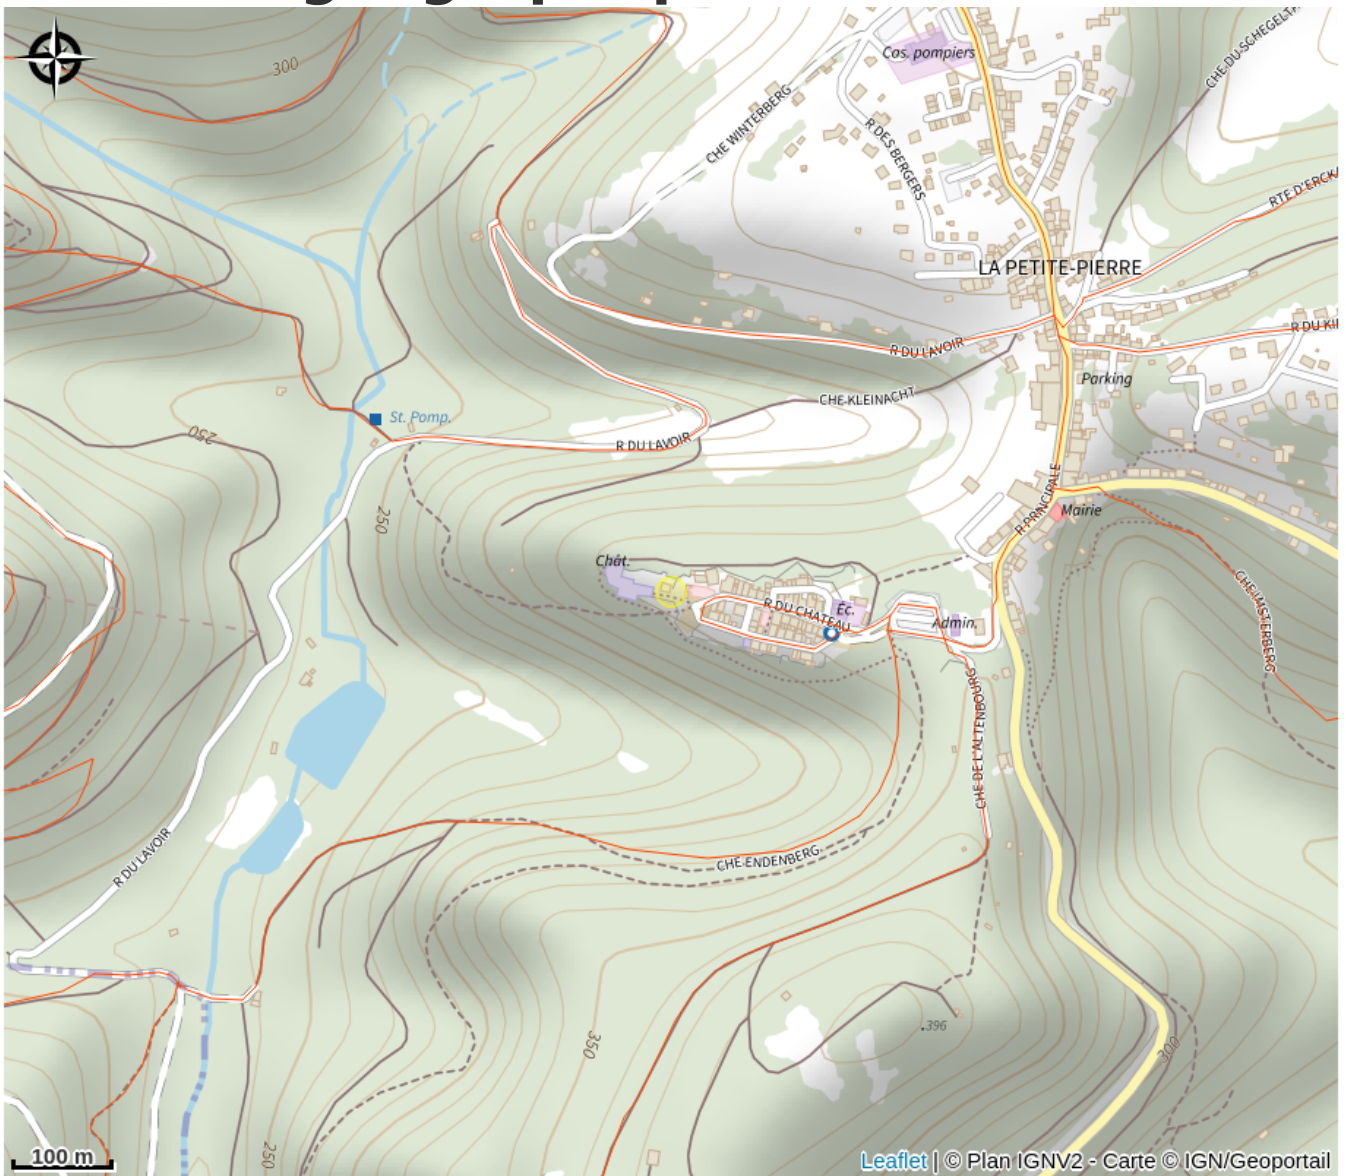

Situation géographique