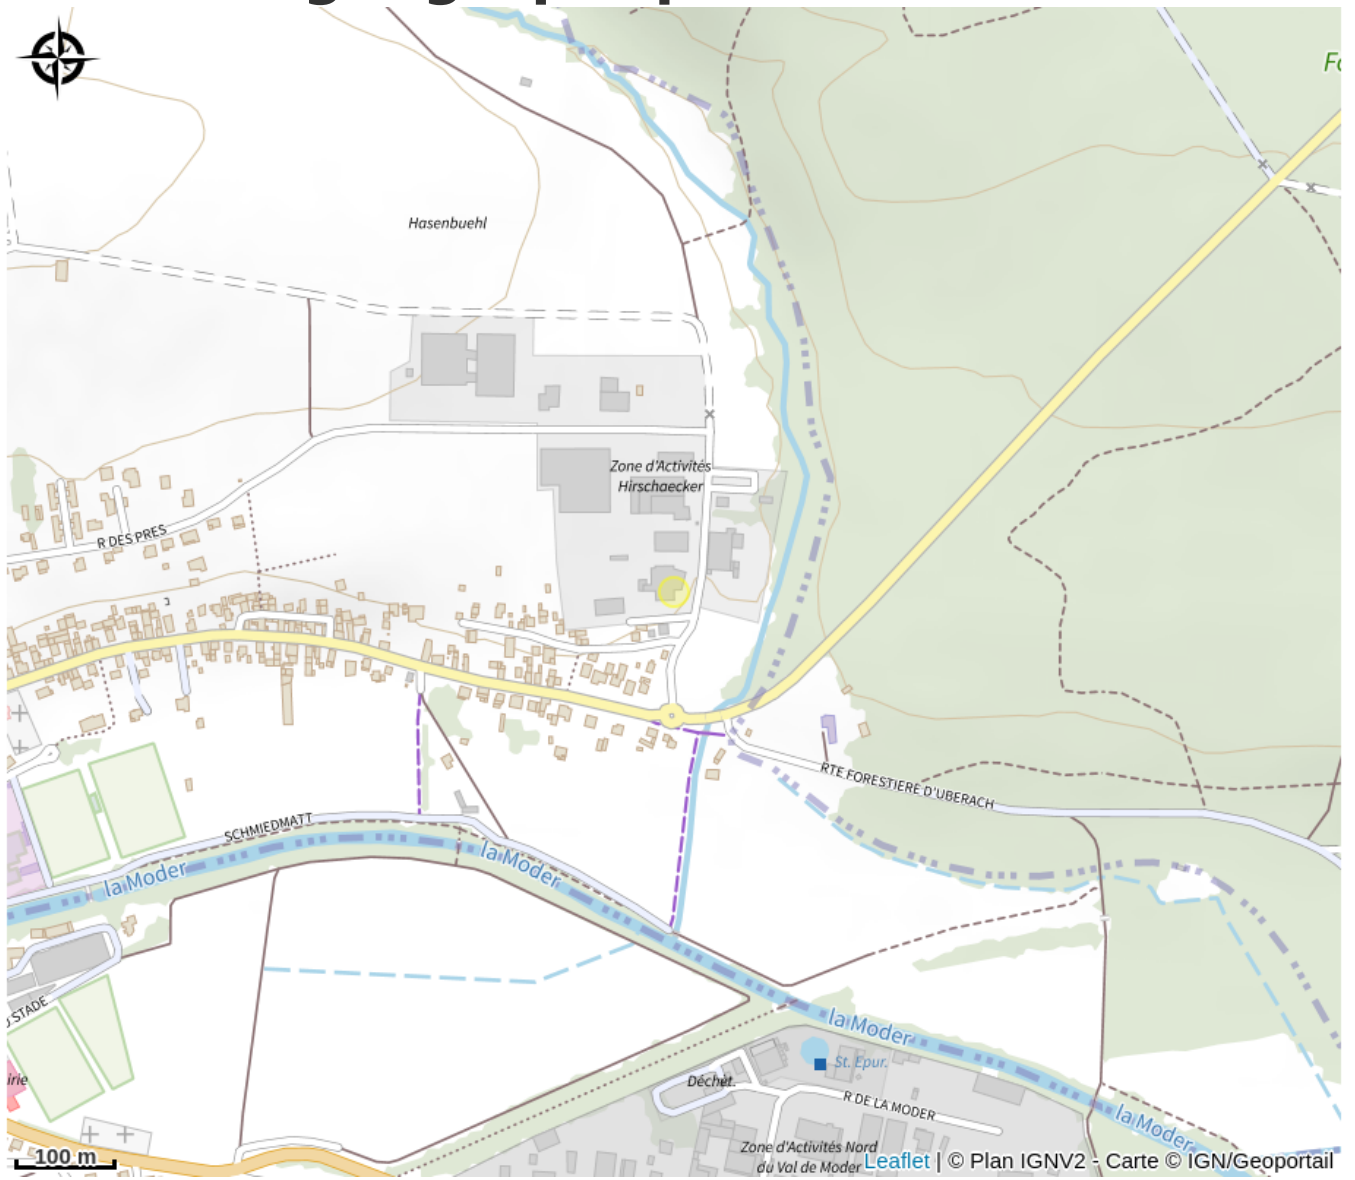

Halte gourde - Brasserie Uberach

Val de Moder

Crédit : PNRBV

Infos pratiques

Catégorie : Haltes Gourde

Description

10 mètres à gauche de la porte d'entrée ou point d'eau et toilettes à l'intérieur aux heures d'ouverture

Situation géographique

Toutes les informations pratiques

Contact

5 rue du cerf
67350 Val de Moder

Tél. : 0388070777

Tél. : 0388070777

brasserie.uberach@wanadoo.fr

<http://brasserie-uberach.fr>