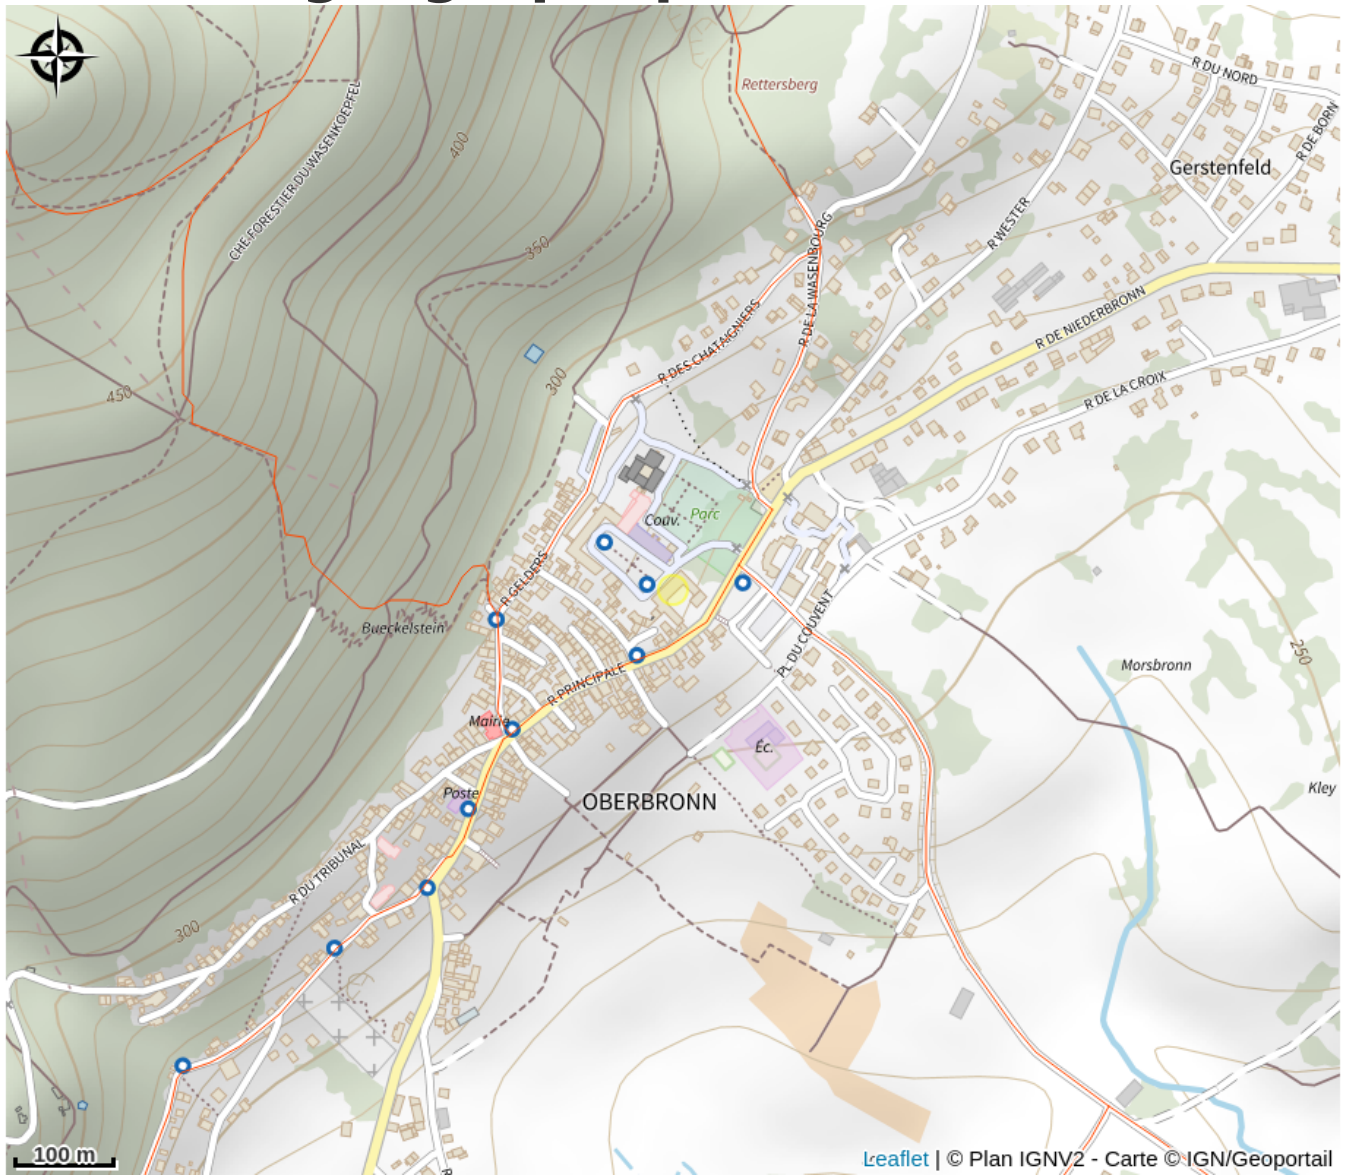

Halte gourde - Hôtellerie du couvent

Alsace Verte

Crédit : (c)hotelliereducouvent

Infos pratiques

Catégorie : Haltes Gourde

Situation géographique

Toutes les informations pratiques

Contact

2 rue principale
67110 Oberbronn

<http://www.hotellerieducouvent.com>