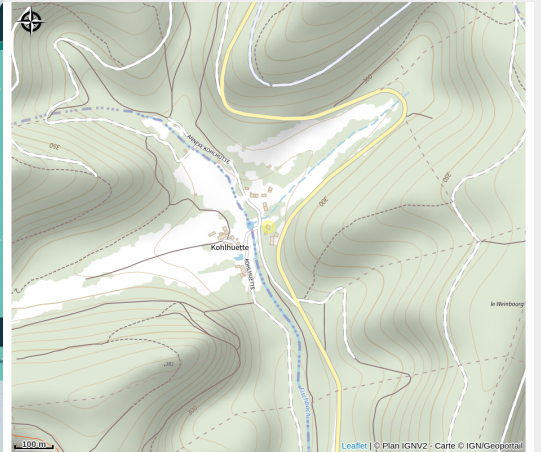

Halte gourde - L'atelier de Gilou

Pays de la Petite Pierre

Crédit : Halte Gourde

Infos pratiques

Catégorie : Haltes Gourde

Description

maison blanche aux volets bleu. point d'eau à l'arrière de la maison sur la terrasse