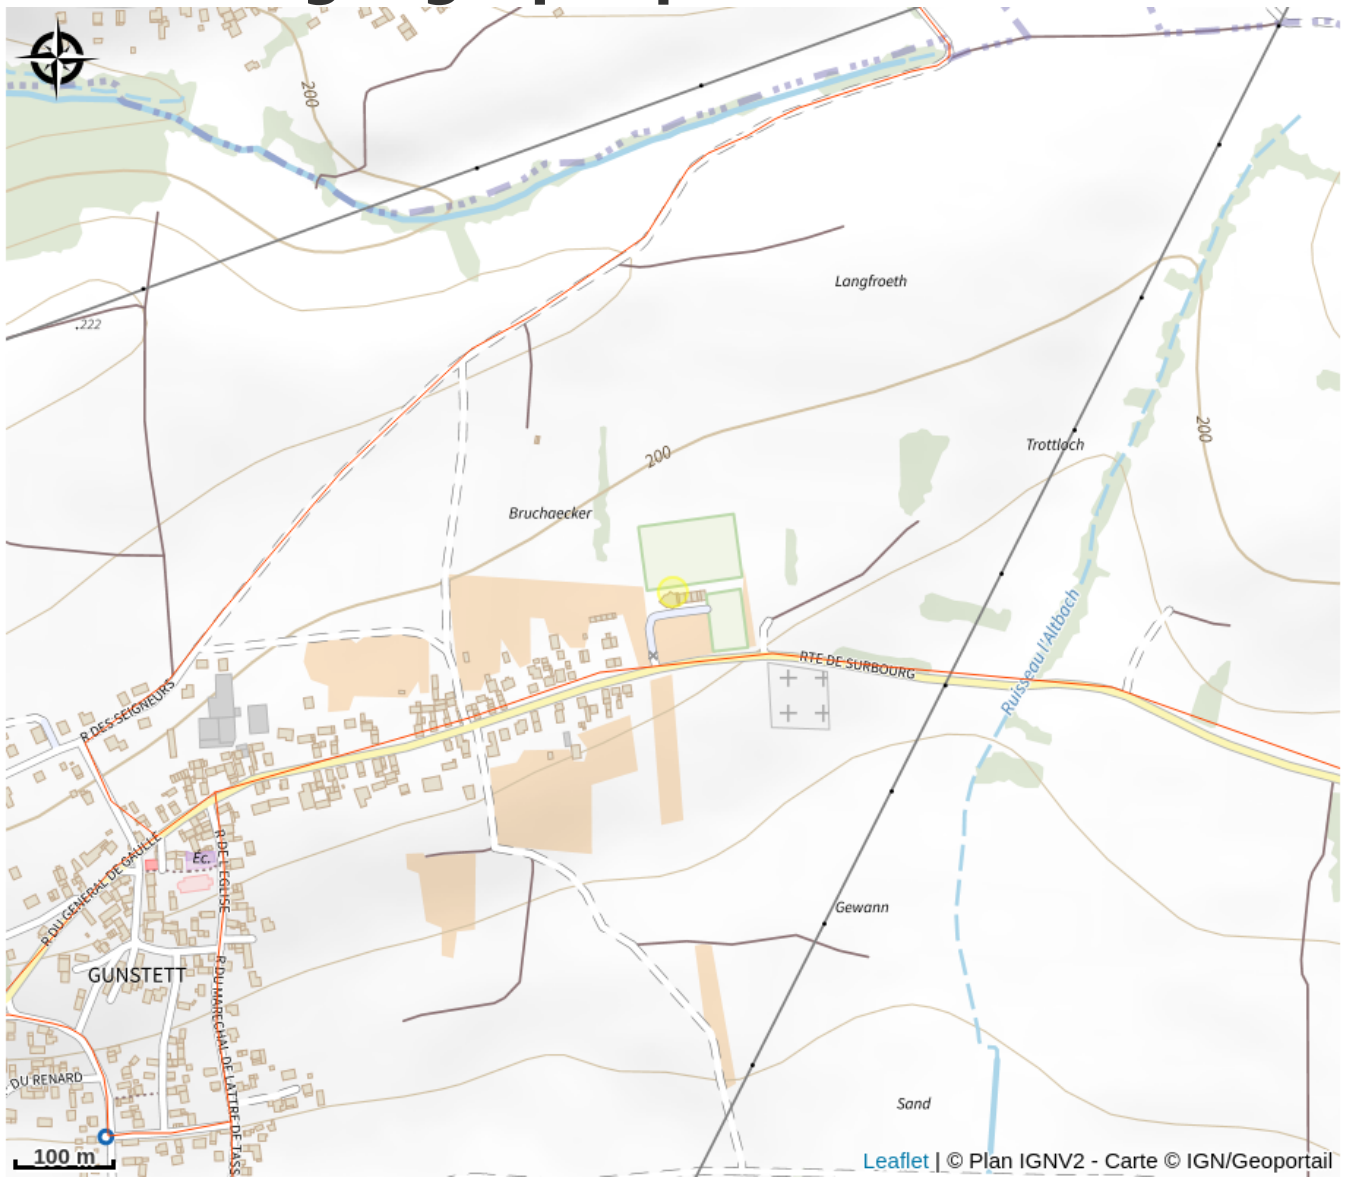

Situation géographique