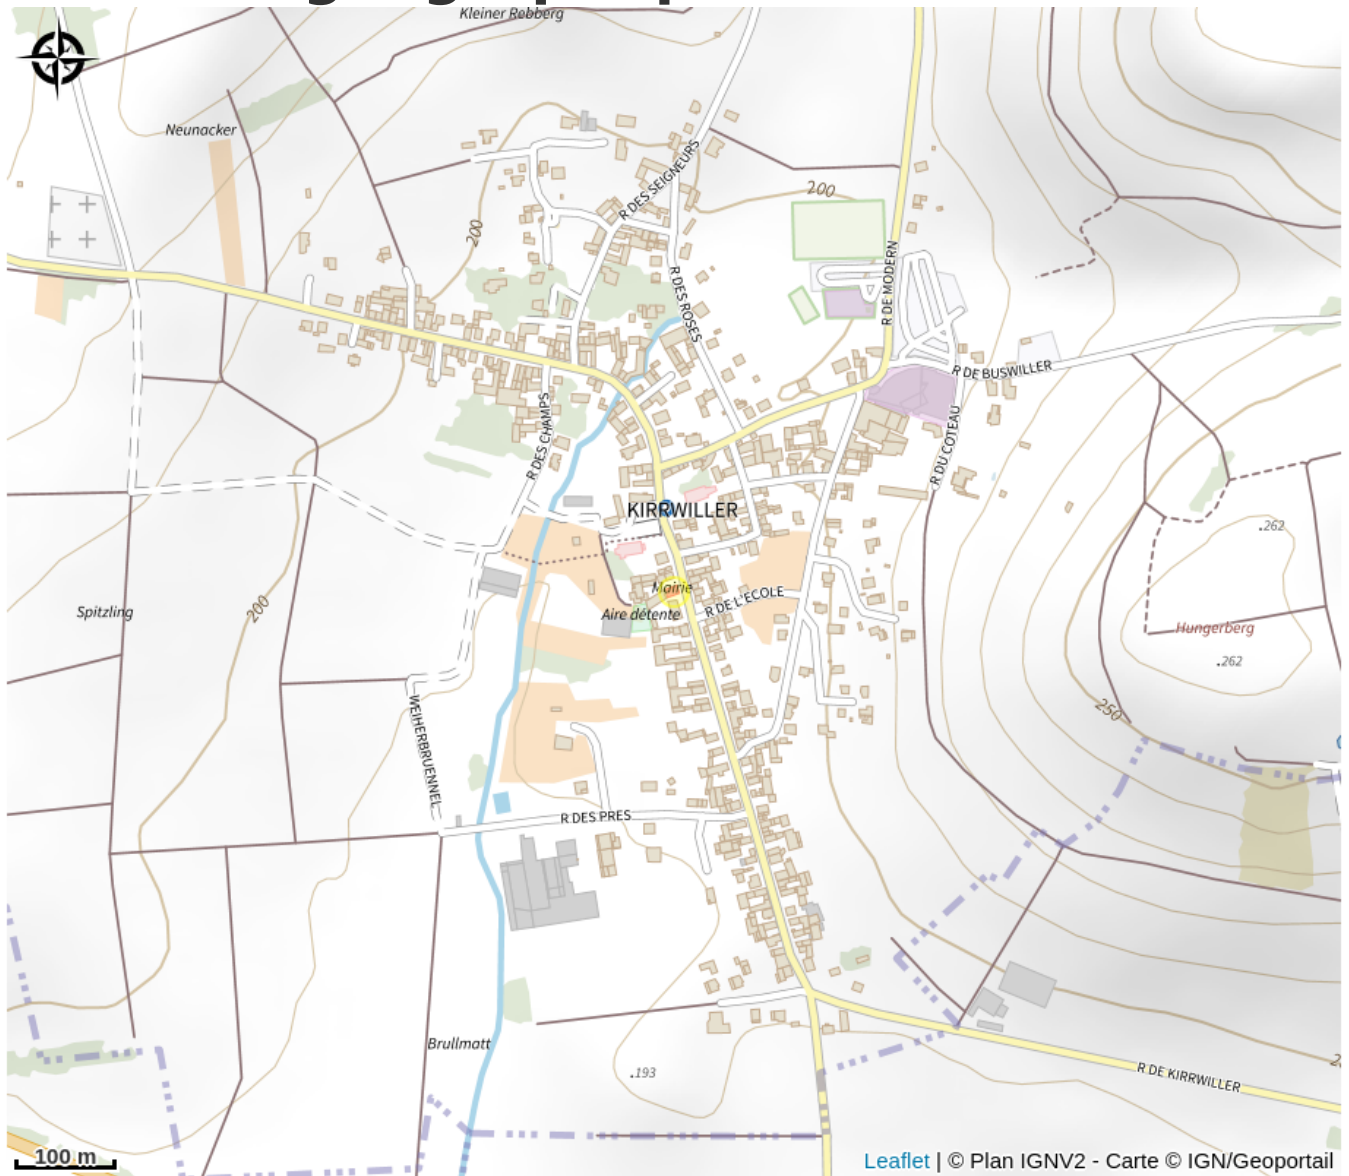

Situation géographique