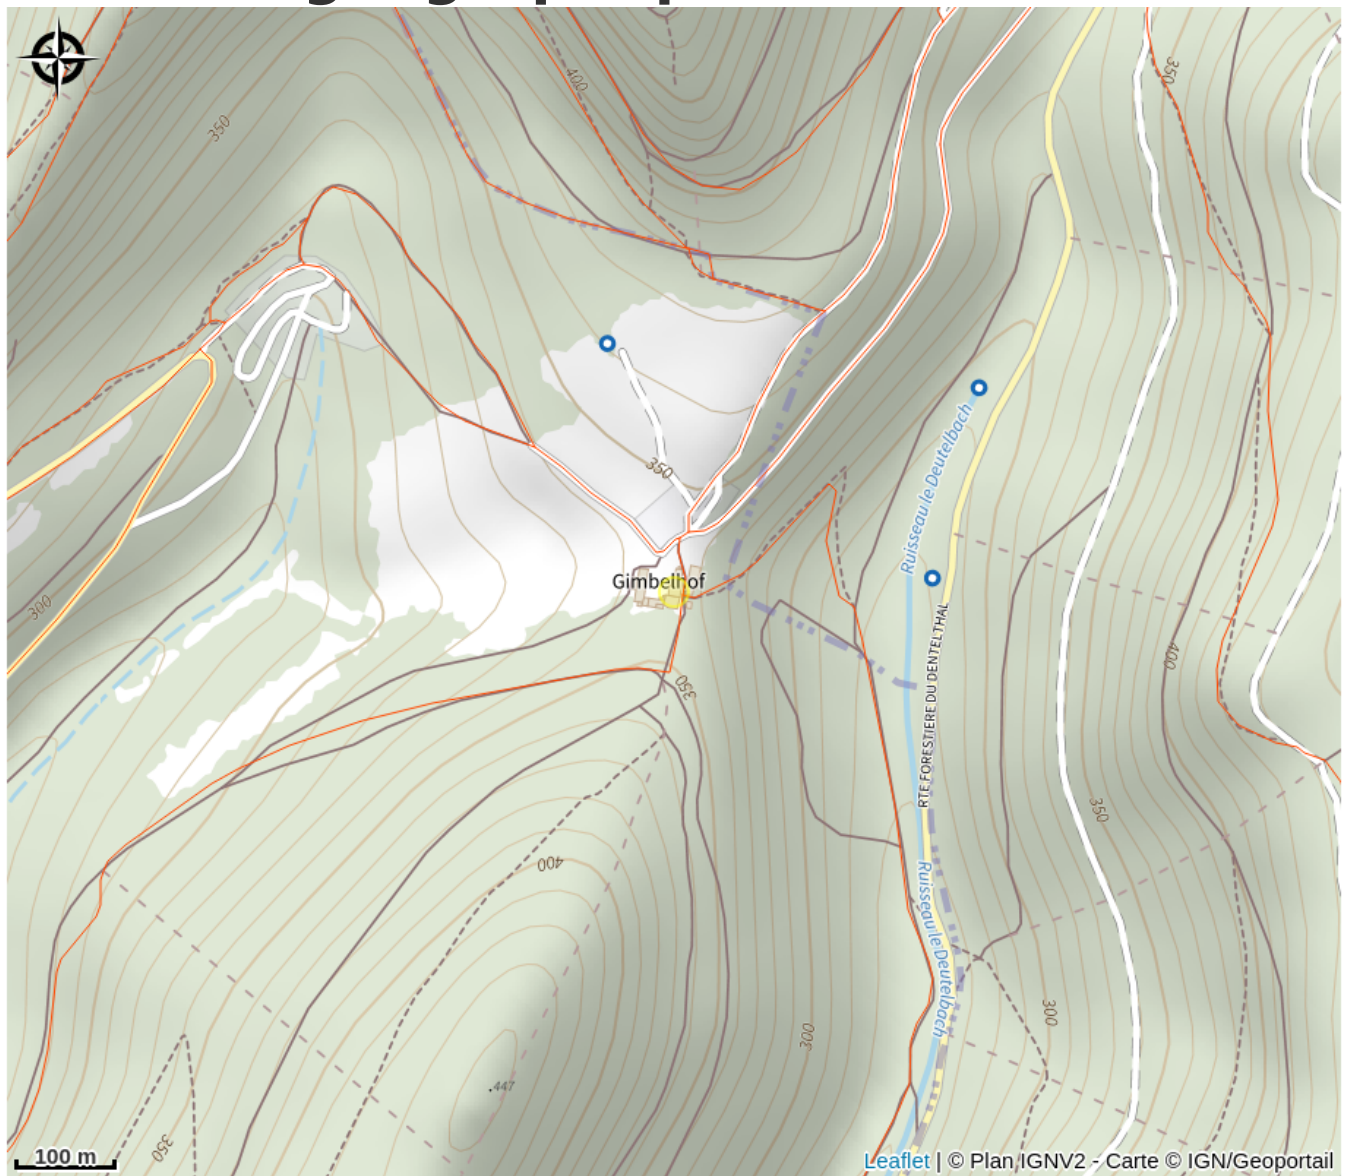

# Halte gourde - Ferme Gimbelhof

Alsace Verte

Crédit : Pnrvn

## Infos pratiques

Catégorie : Haltes Gourde

# Description

A côté du plan du Club Vosgien

# Situation géographique