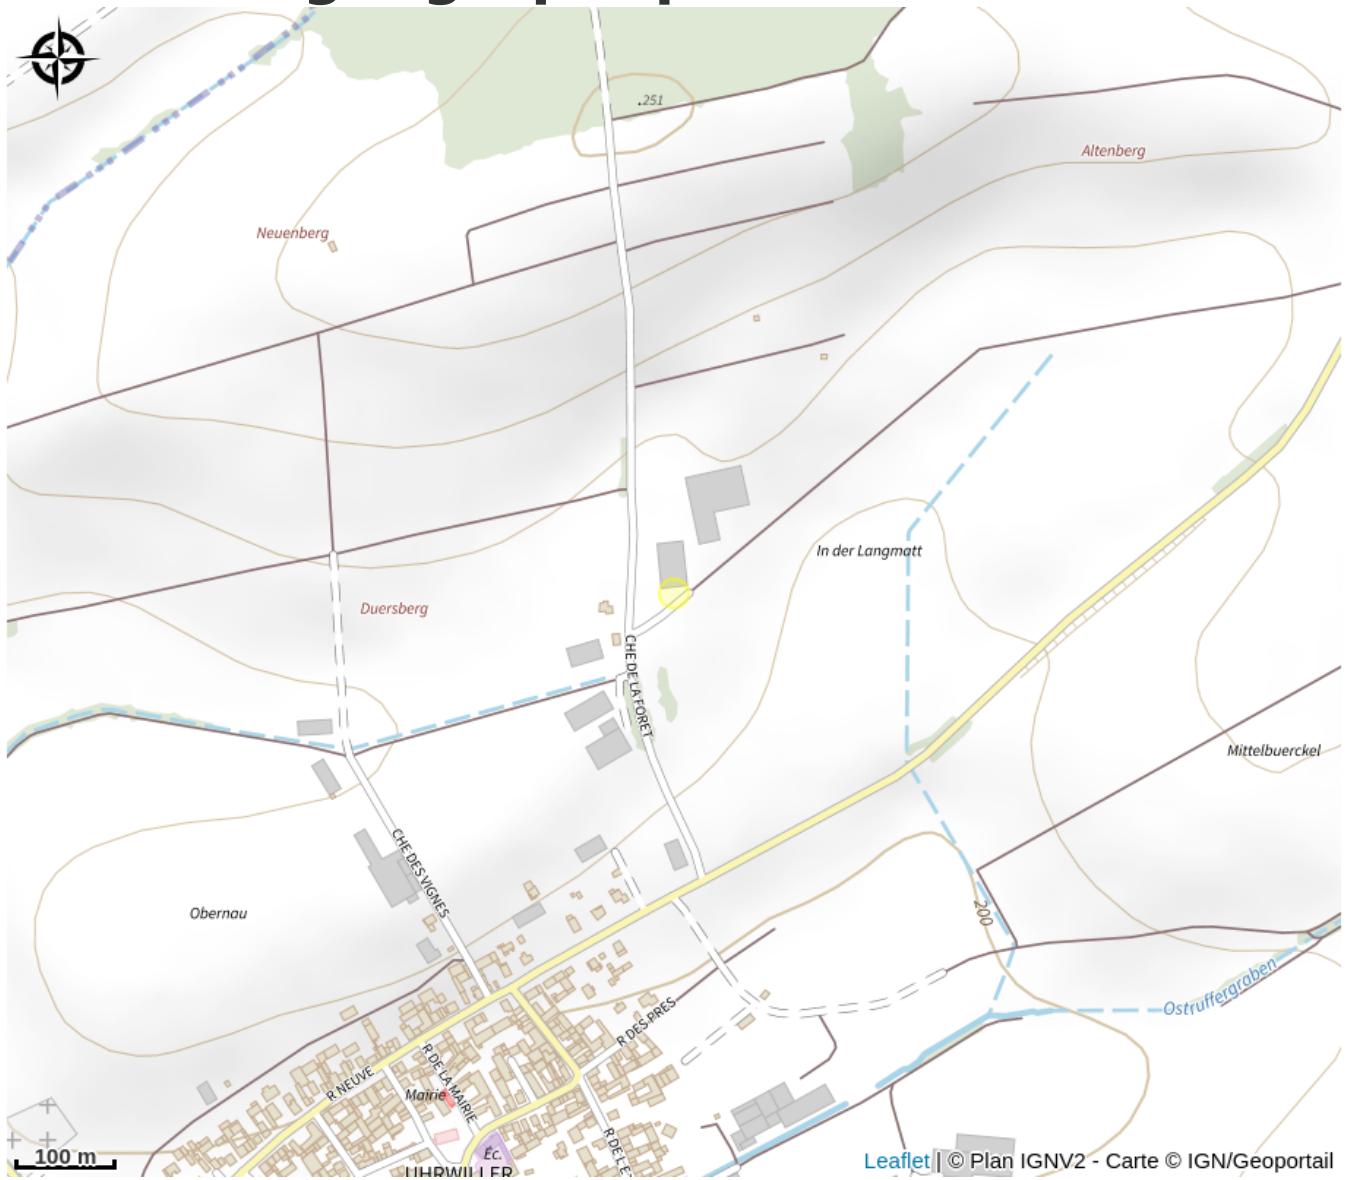

# Halte Gourde - Domaine des bufflones

Val de Moder

Crédit : PNRVN

## Infos pratiques

Catégorie : Haltes Gourde

# Description

Horaires d'ouverture : 8h-18h

# Situation géographique