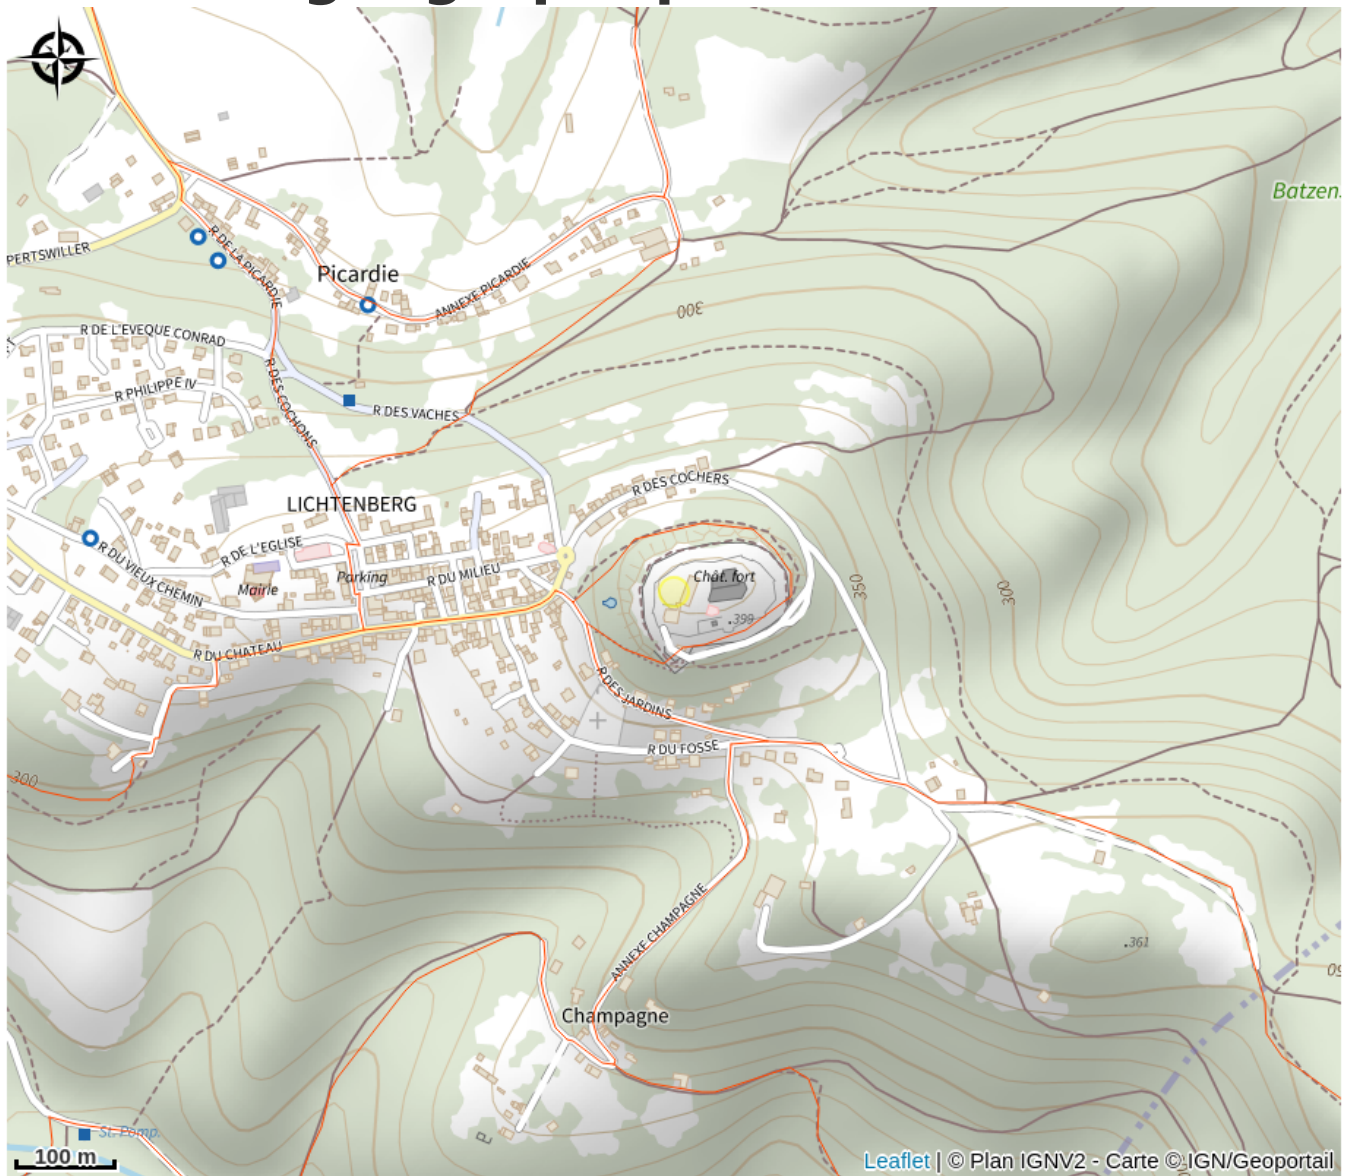

# Halte gourde - Château de Lichtenberg

Pays de la Petite Pierre

Crédit : (c) A-Dorschner

## Infos pratiques

Catégorie : Haltes Gourde

# Situation géographique