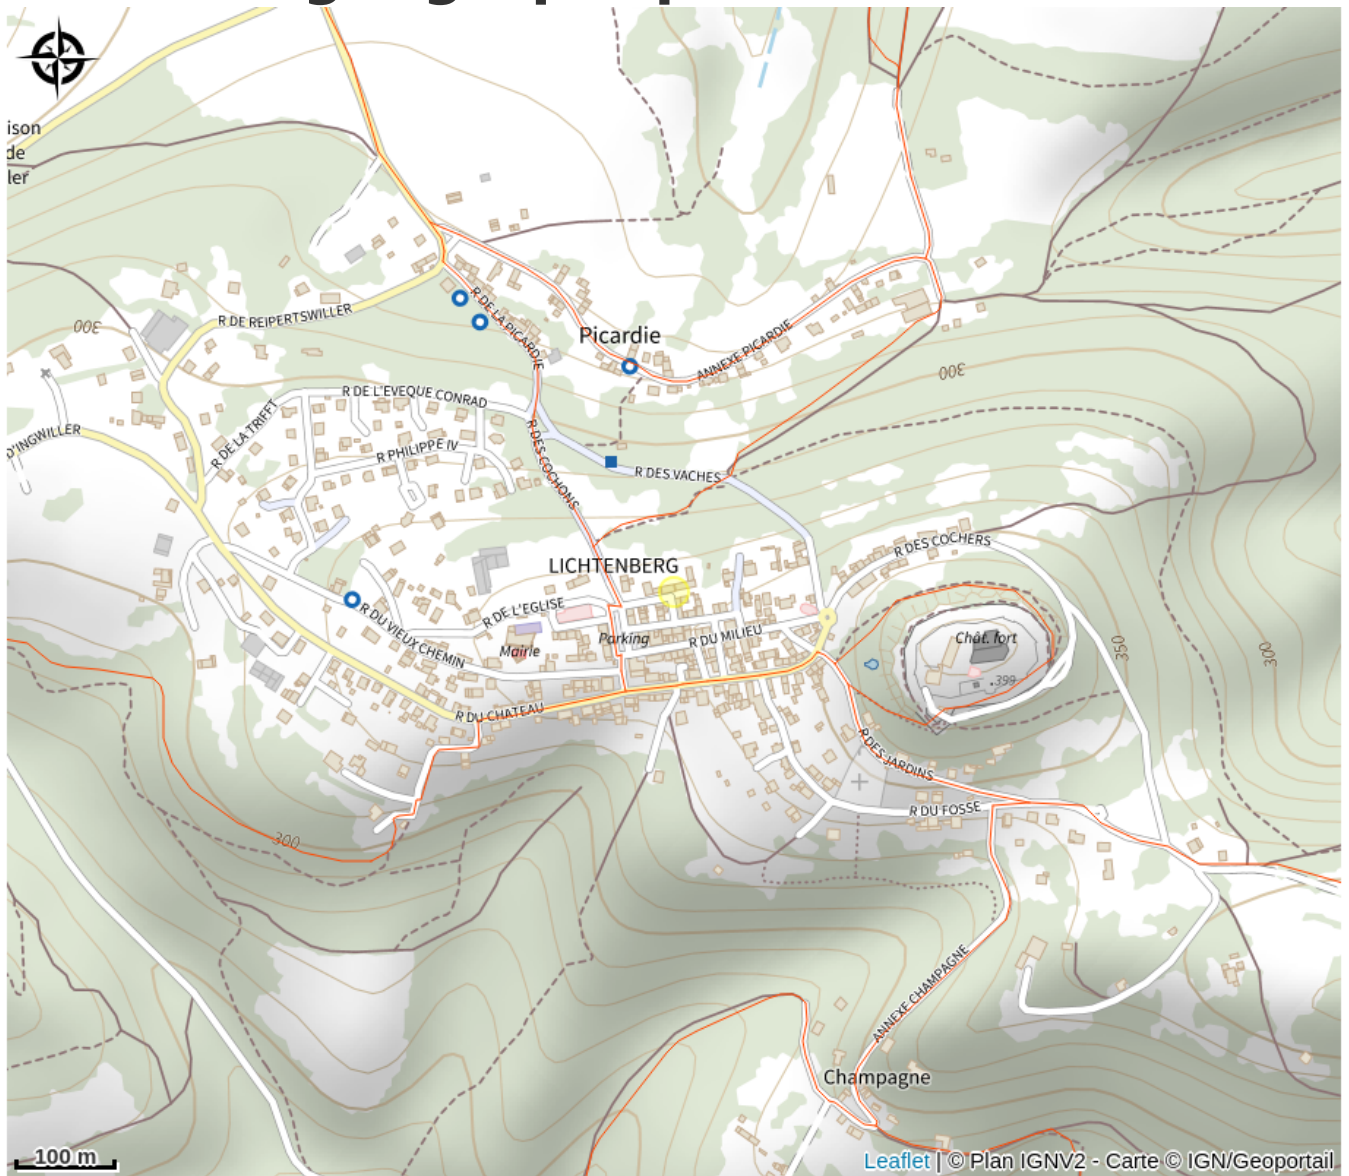

Halte gourde - Gîte communal de Lichtenberg

Pays de la Petite Pierre

Crédit : Mairie de Lichtenberg

Infos pratiques

Catégorie : Haltes Gourde

Description

ROBINET EXTÉRIEUR :

situé à droite du panneau "Centre d'Accueil" au 7 rue du centre d'accueil

Situation géographique

Toutes les informations pratiques

Contact

7 rue du centre d'accueil
67340 Lichtenberg
Tél. : 0388899606
mairie.lichtenberg@orange.fr