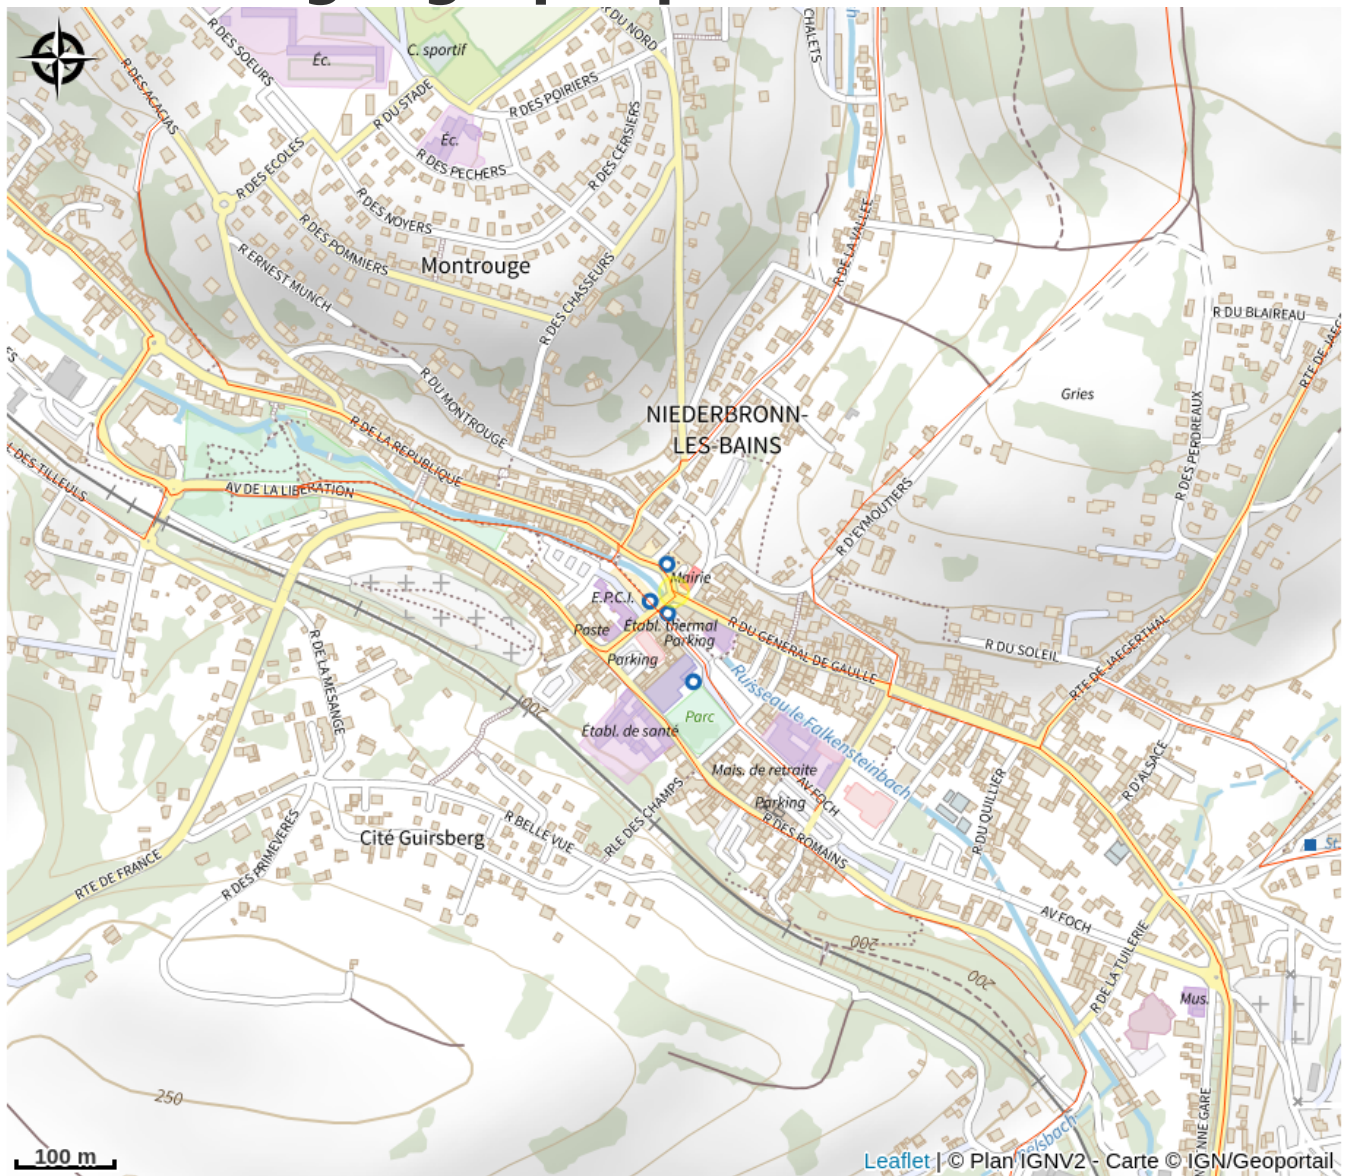

Situation géographique