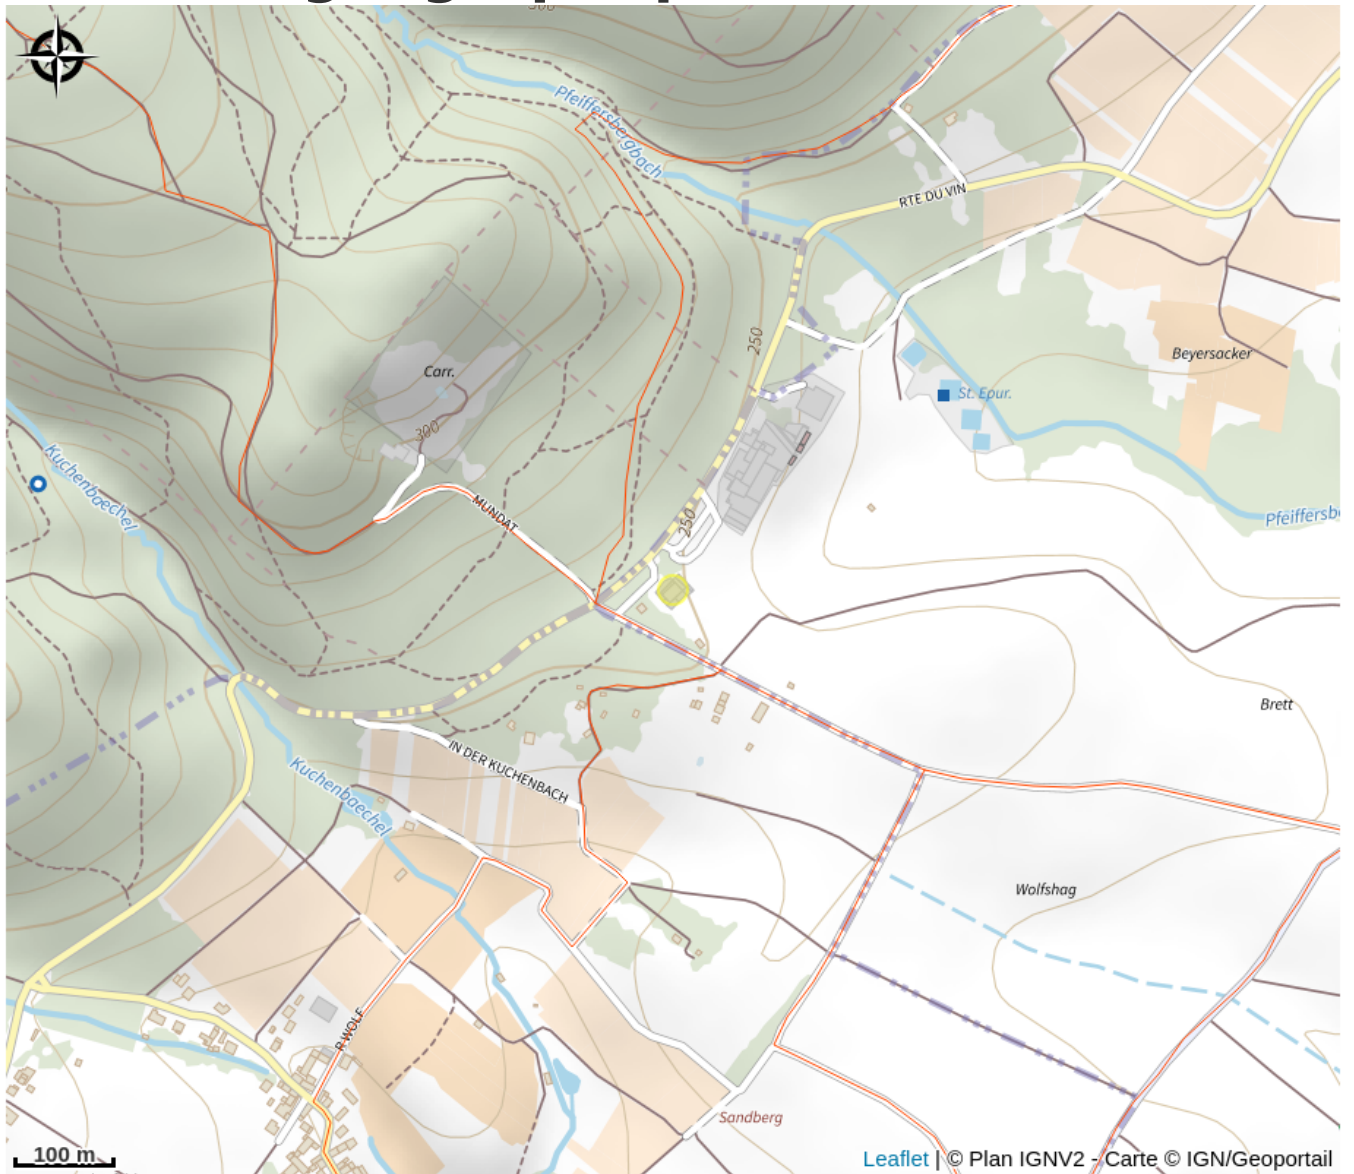

Halte gourde - Hôtel Restaurant Le Cleebourg

Alsace Verte

Crédit : Le Cleebourg

Infos pratiques

Catégorie : Haltes Gourde

Situation géographique

Toutes les informations pratiques

Contact