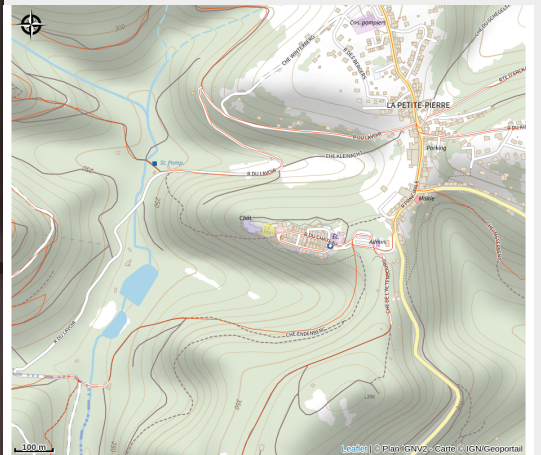

Halte gourde - Boutique du Parc

Pays de la Petite Pierre

Crédit : (c)PNRVN NT

Infos pratiques

Catégorie : Haltes Gourde

Description

Aux horaires de la boutique à retrouver sur le site du Parc ou au robinet extérieur de la poudrière (sur demande)