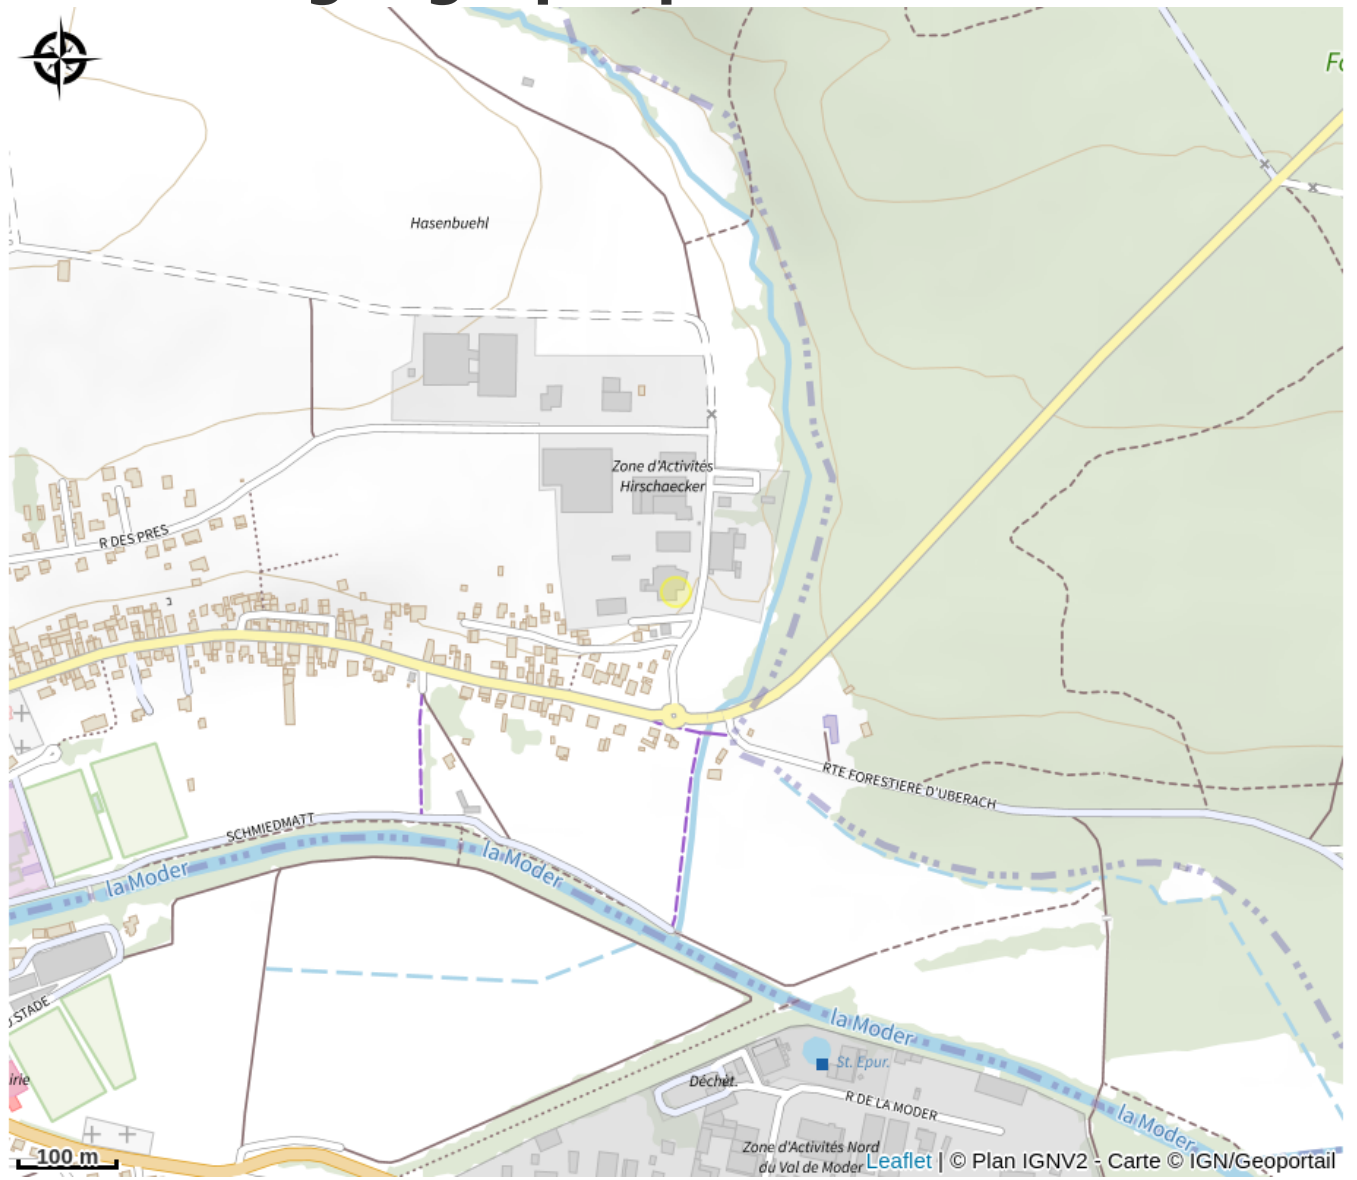

# Halte gourde - Brasserie Uberach

Val de Moder

Crédit : PNRBV

## Infos pratiques

Catégorie : Haltes Gourde

# Description

10 mètres à gauche de la porte d'entrée ou point d'eau et toilettes à l'intérieur aux heures d'ouverture

# Situation géographique