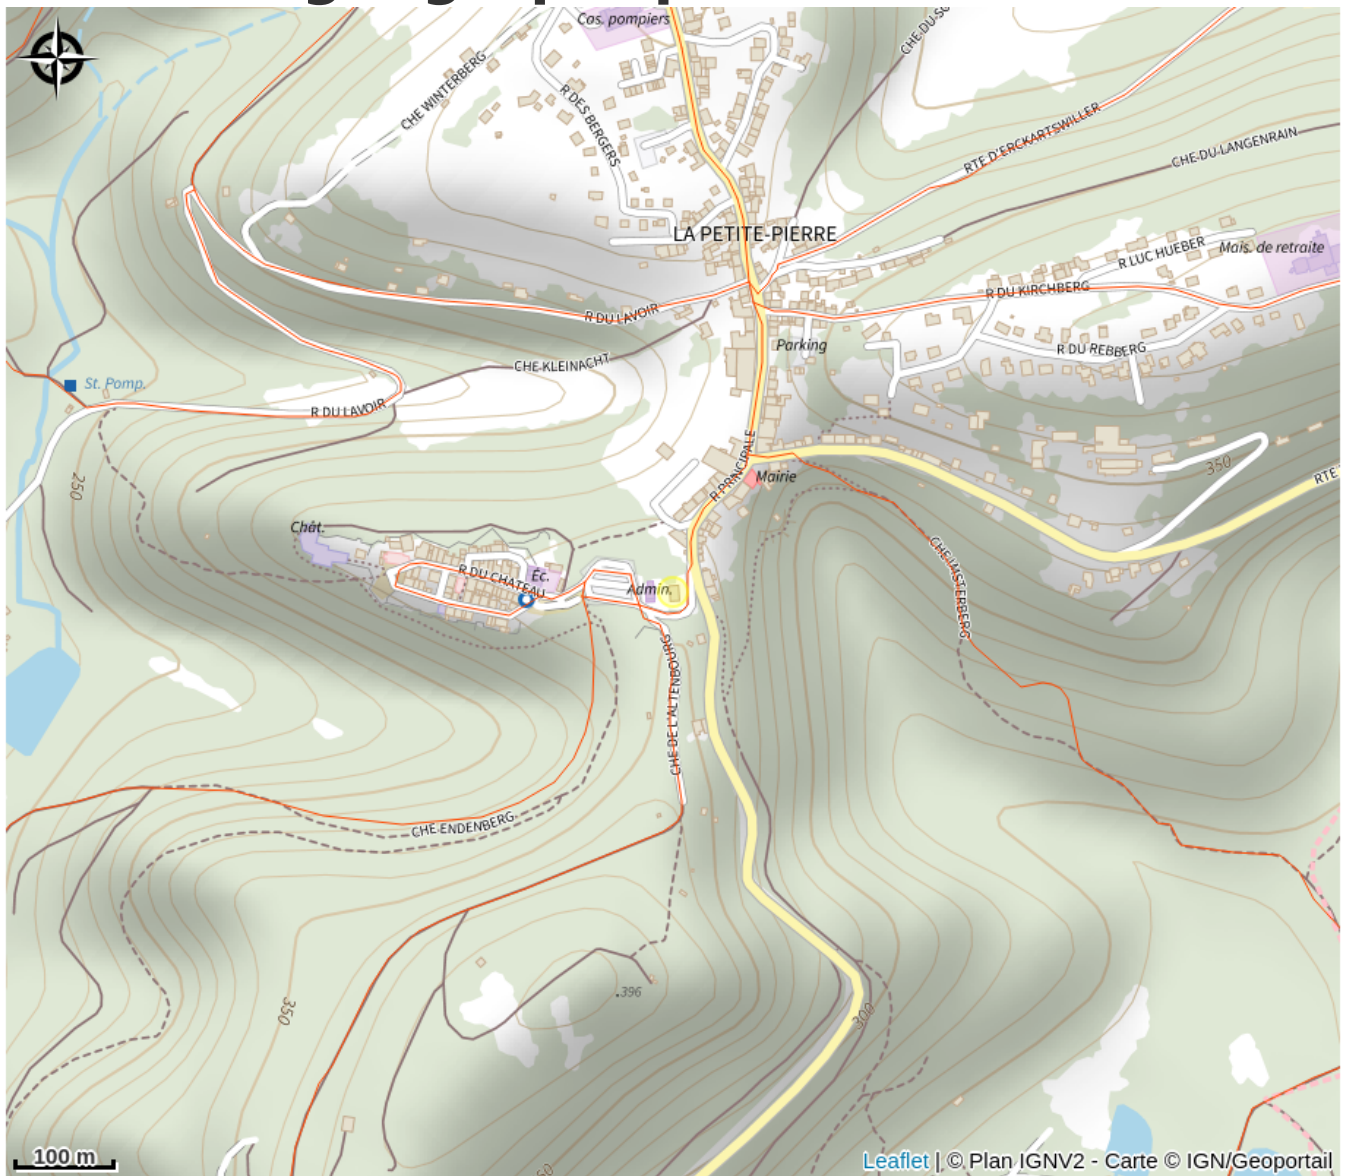

Halte gourde - Traces Vosges du Nord

Pays de la Petite Pierre

Crédit : (c)Othlpp

Infos pratiques

Catégorie : Haltes Gourde

Description

Horaires pouvant varier

Situation géographique

Toutes les informations pratiques

Contact

67290 La Petite Pierre

<http://www.tracesvdn.fr>