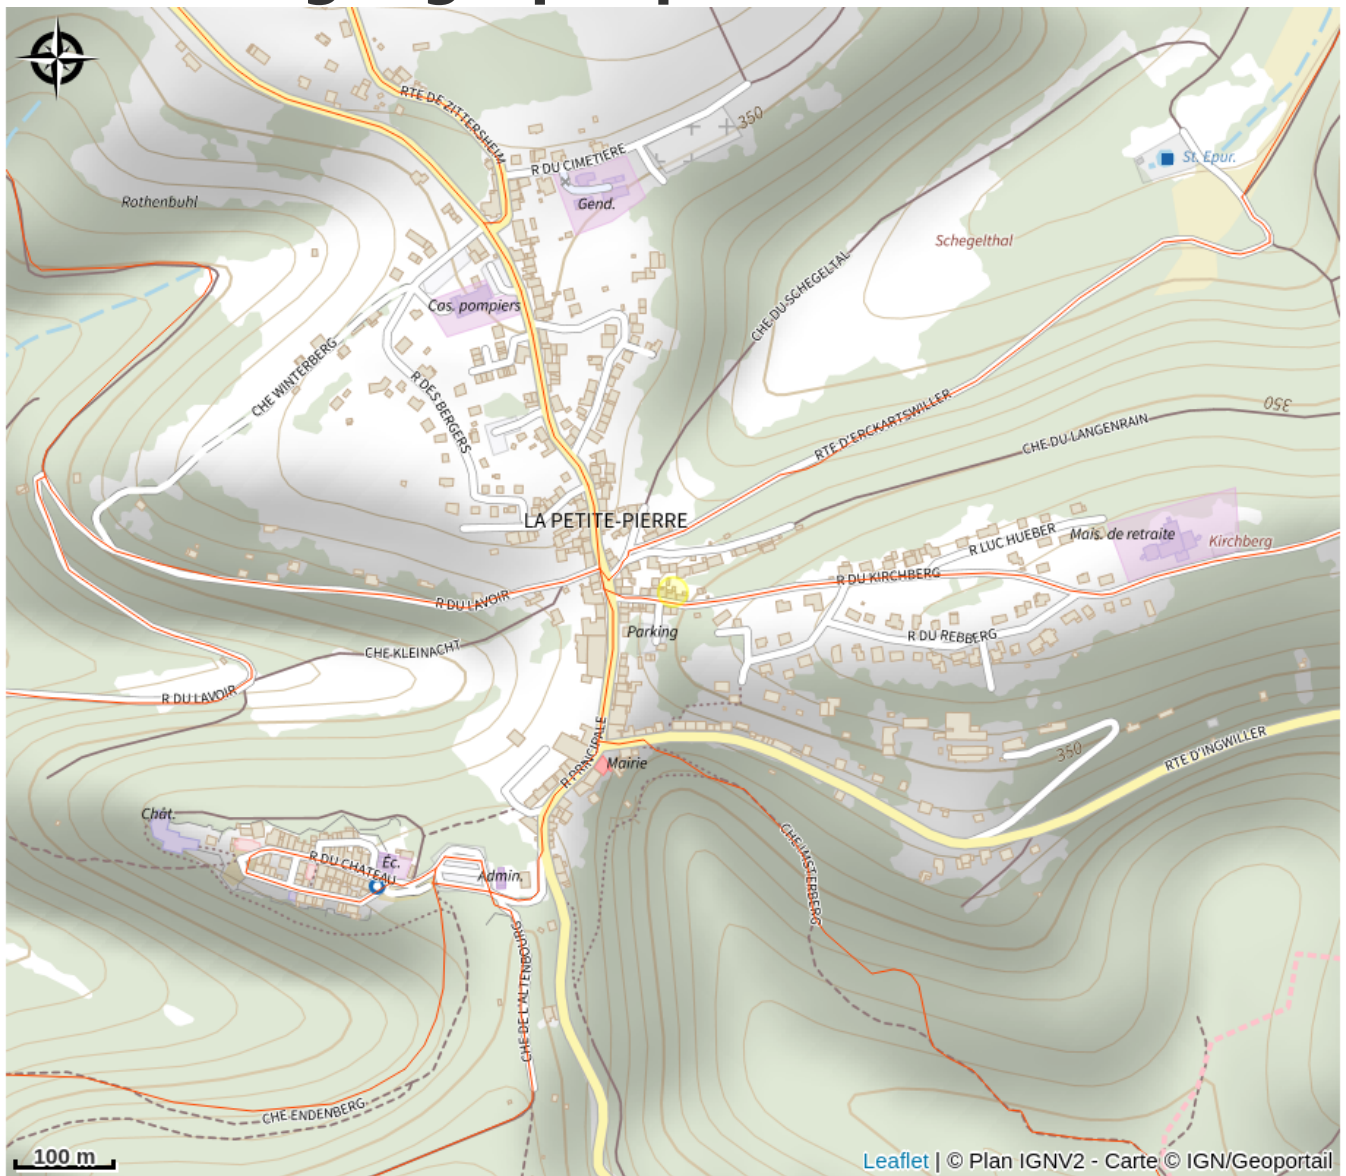

Situation géographique