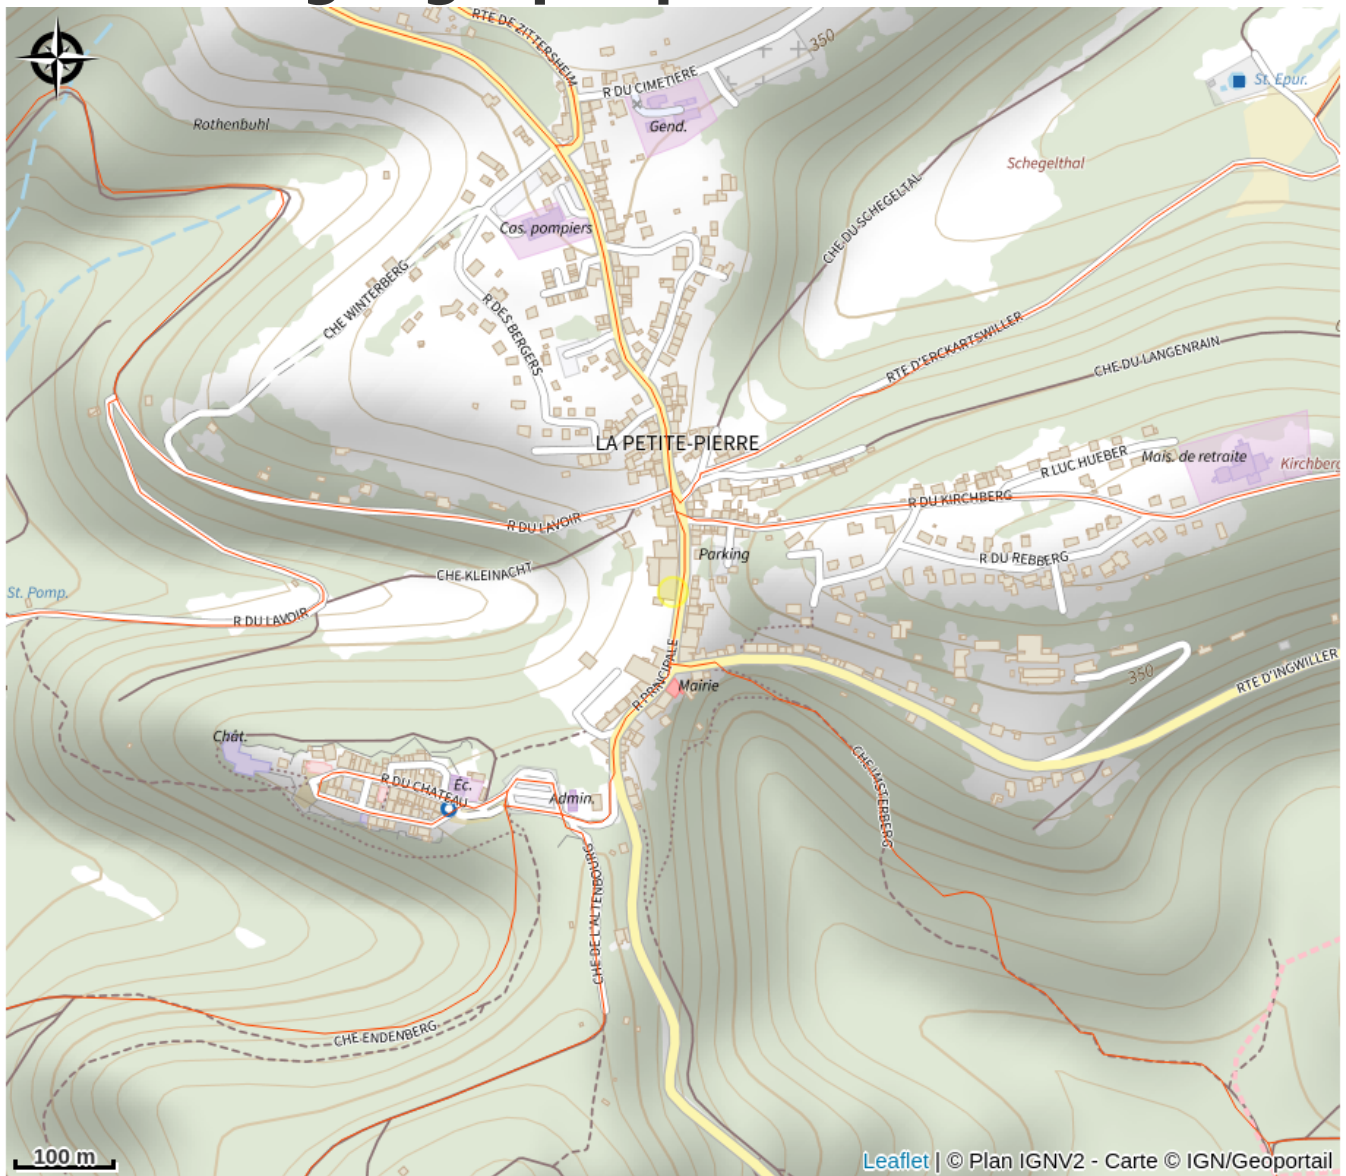

Halte gourde - Hôtel Restaurant Aux Trois Roses

Pays de la Petite Pierre

Crédit : (c)GoogleStreetView

Infos pratiques

Catégorie : Haltes Gourde

Description

Aux horaires d'ouverture de l'hôtel

Situation géographique

Toutes les informations pratiques

Contact

19 rue principale

67290 La Petite Pierre

<http://www.aux-trois-roses.com>