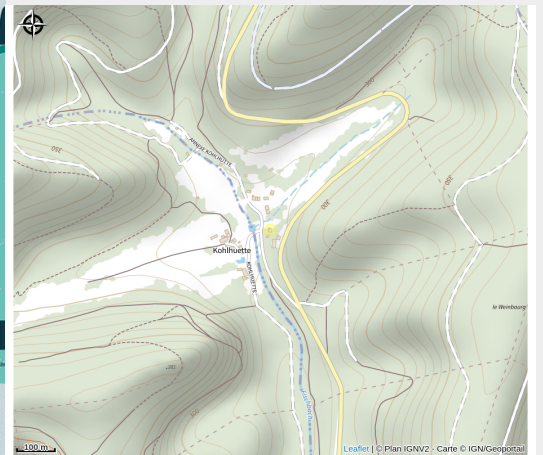

# Halte gourde - L'atelier de Gilou

Pays de la Petite Pierre

Crédit : Halte Gourde

## Infos pratiques

Catégorie : Haltes Gourde

# Description

maison blanche aux volets bleu. point d'eau à l'arrière de la maison sur la terrasse

# Situation géographique