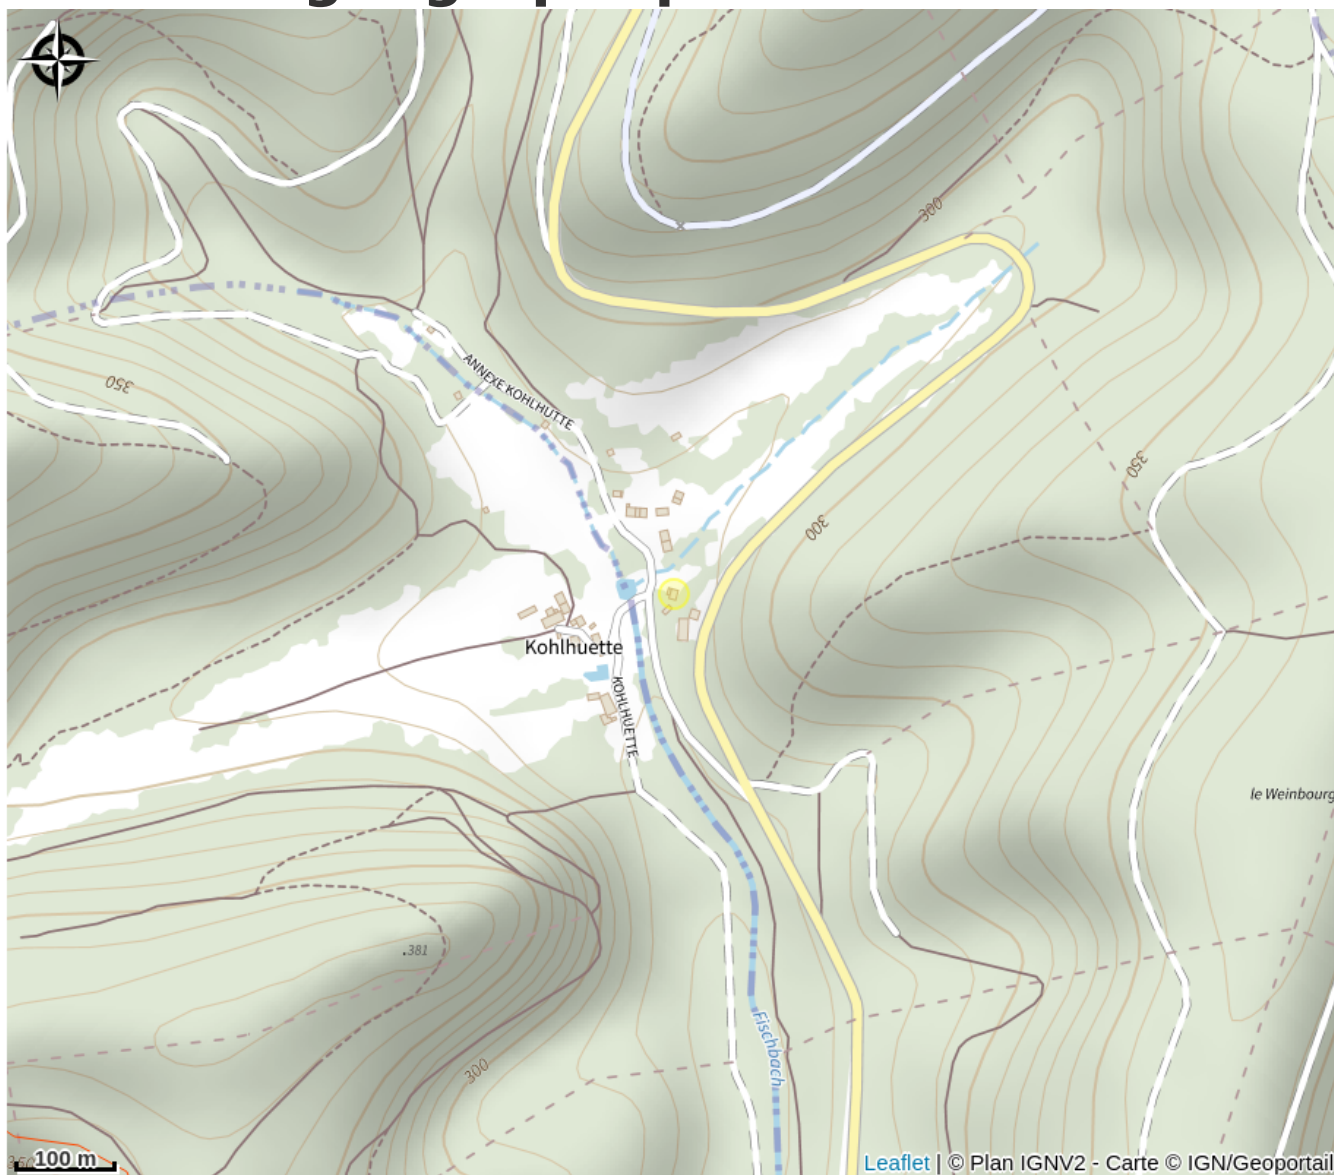

# Halte gourde - L'atelier de Gilou

Pays de la Petite Pierre

Crédit : Halte Gourde

## Infos pratiques

Catégorie : Haltes Gourde

# Description

maison blanche aux volets bleu. point d'eau à l'arrière de la maison sur la terrasse

# Situation géographique