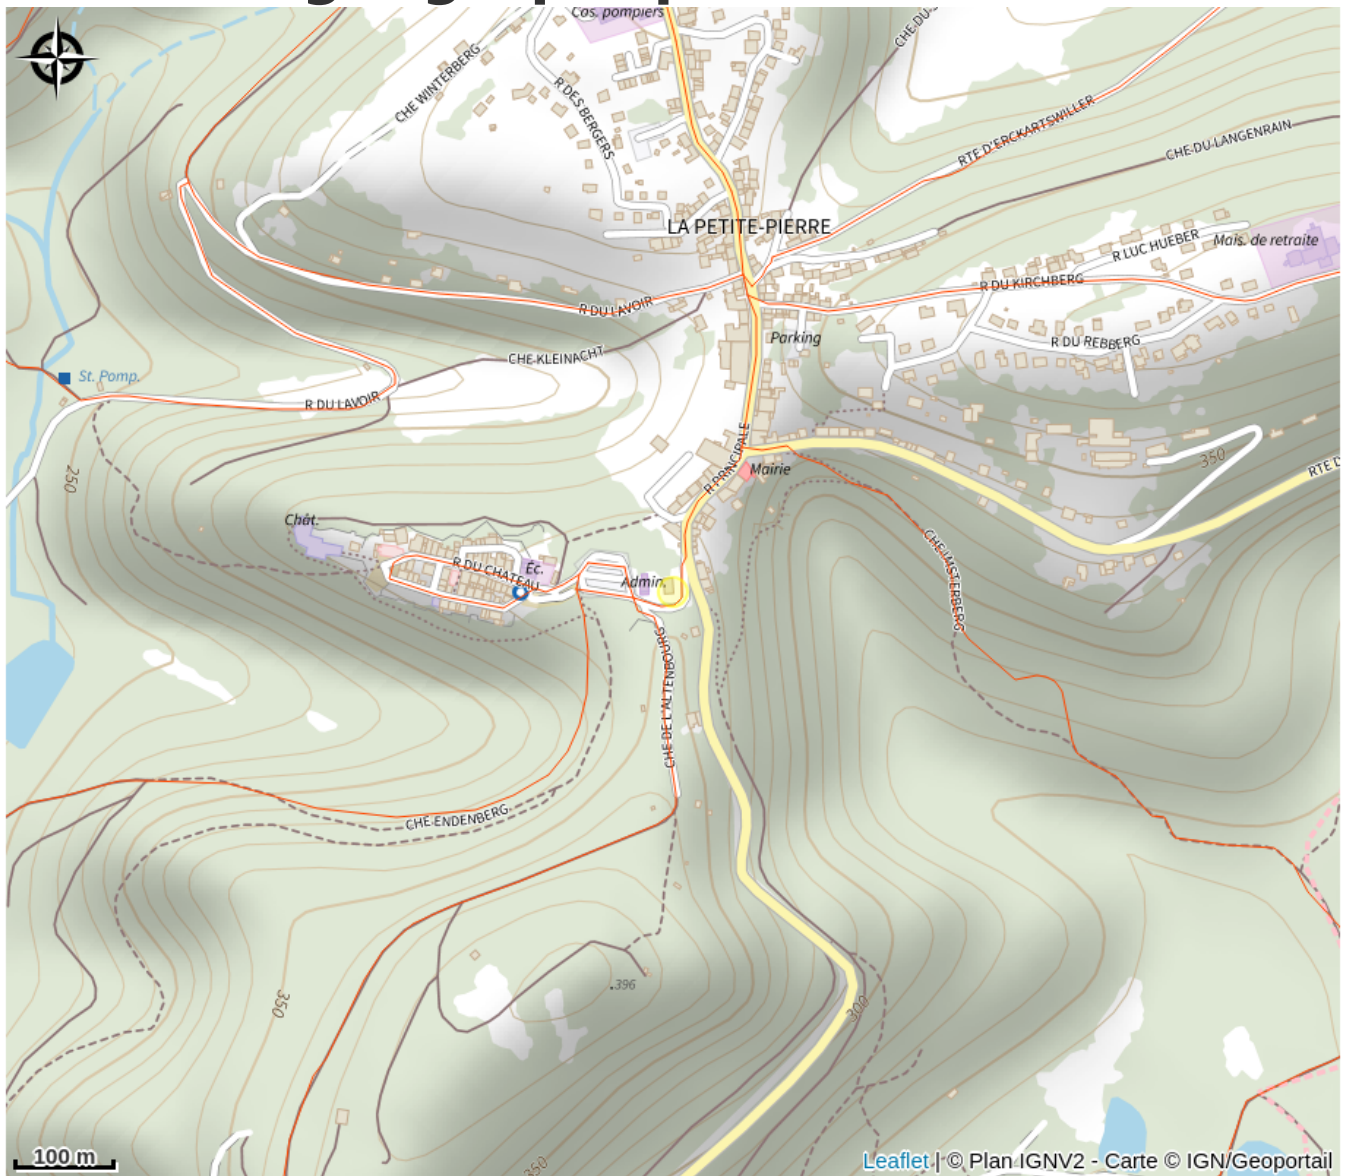

Halte gourde - Maison des Sports et Loisirs de Nature

Pays de la Petite Pierre

Crédit : (c)OTHLPP

Infos pratiques

Catégorie : Haltes Gourde

Description

10h-17h

Situation géographique