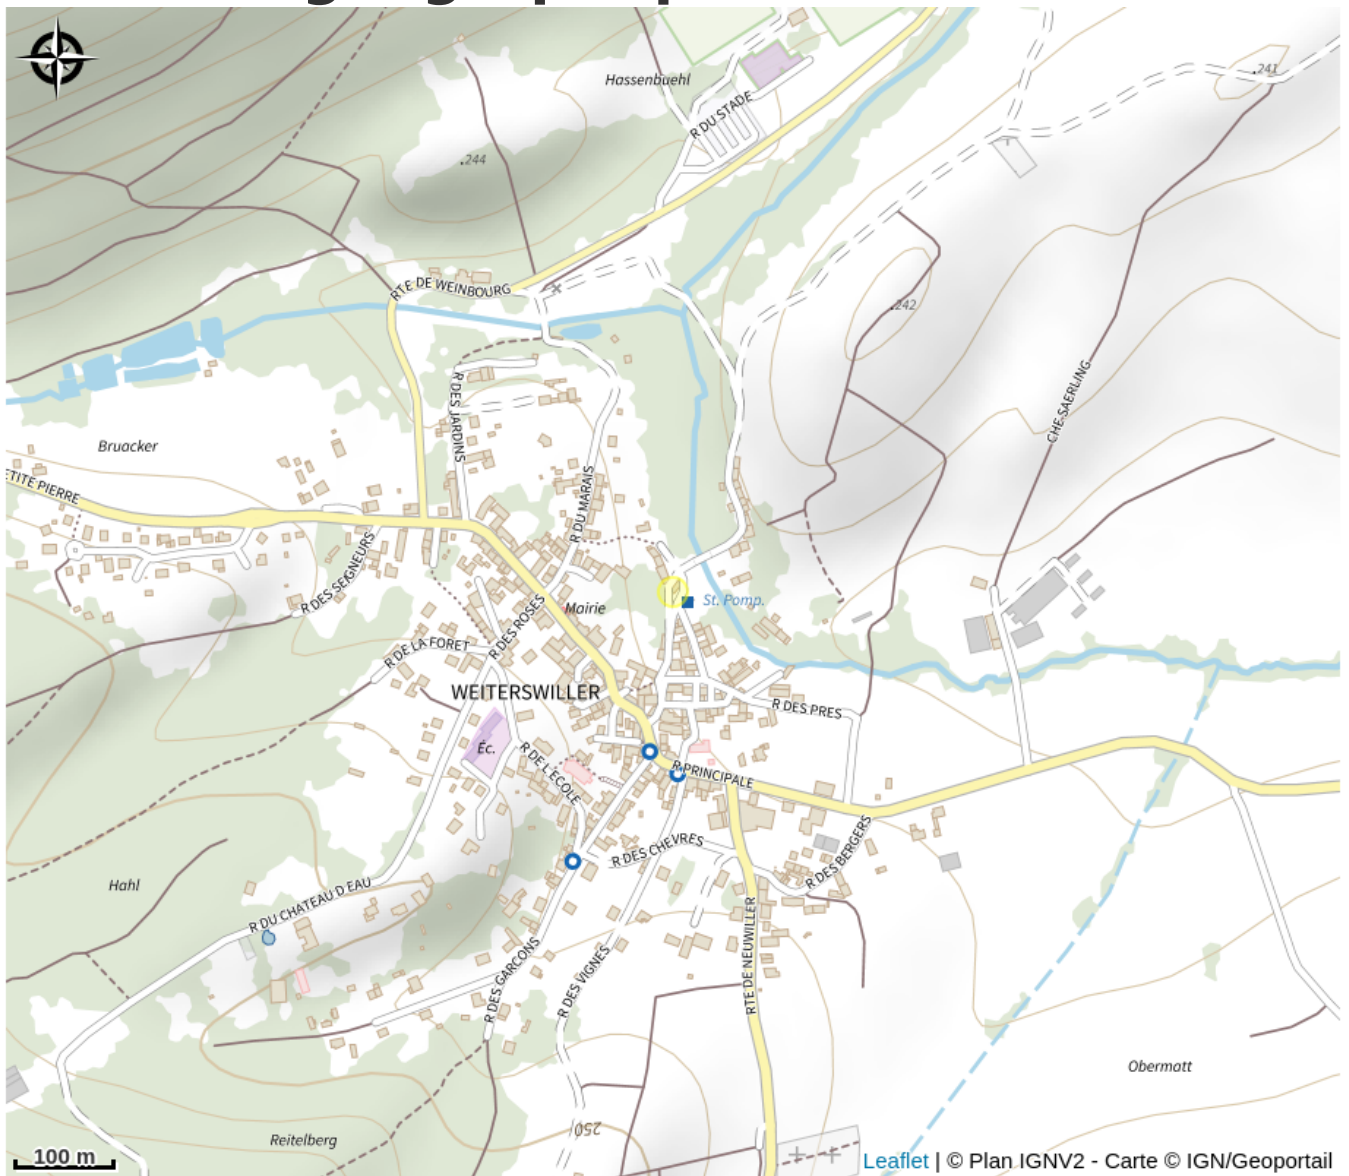

# Halte gourde - L'Arbocal

Pays de Hanau

Crédit : L'arbocal

## Infos pratiques

Catégorie : Haltes Gourde

# Description

ROBINET EXTERIEUR

Robinet d'eau du réseau à gauche de la porte d'entrée

# Situation géographique