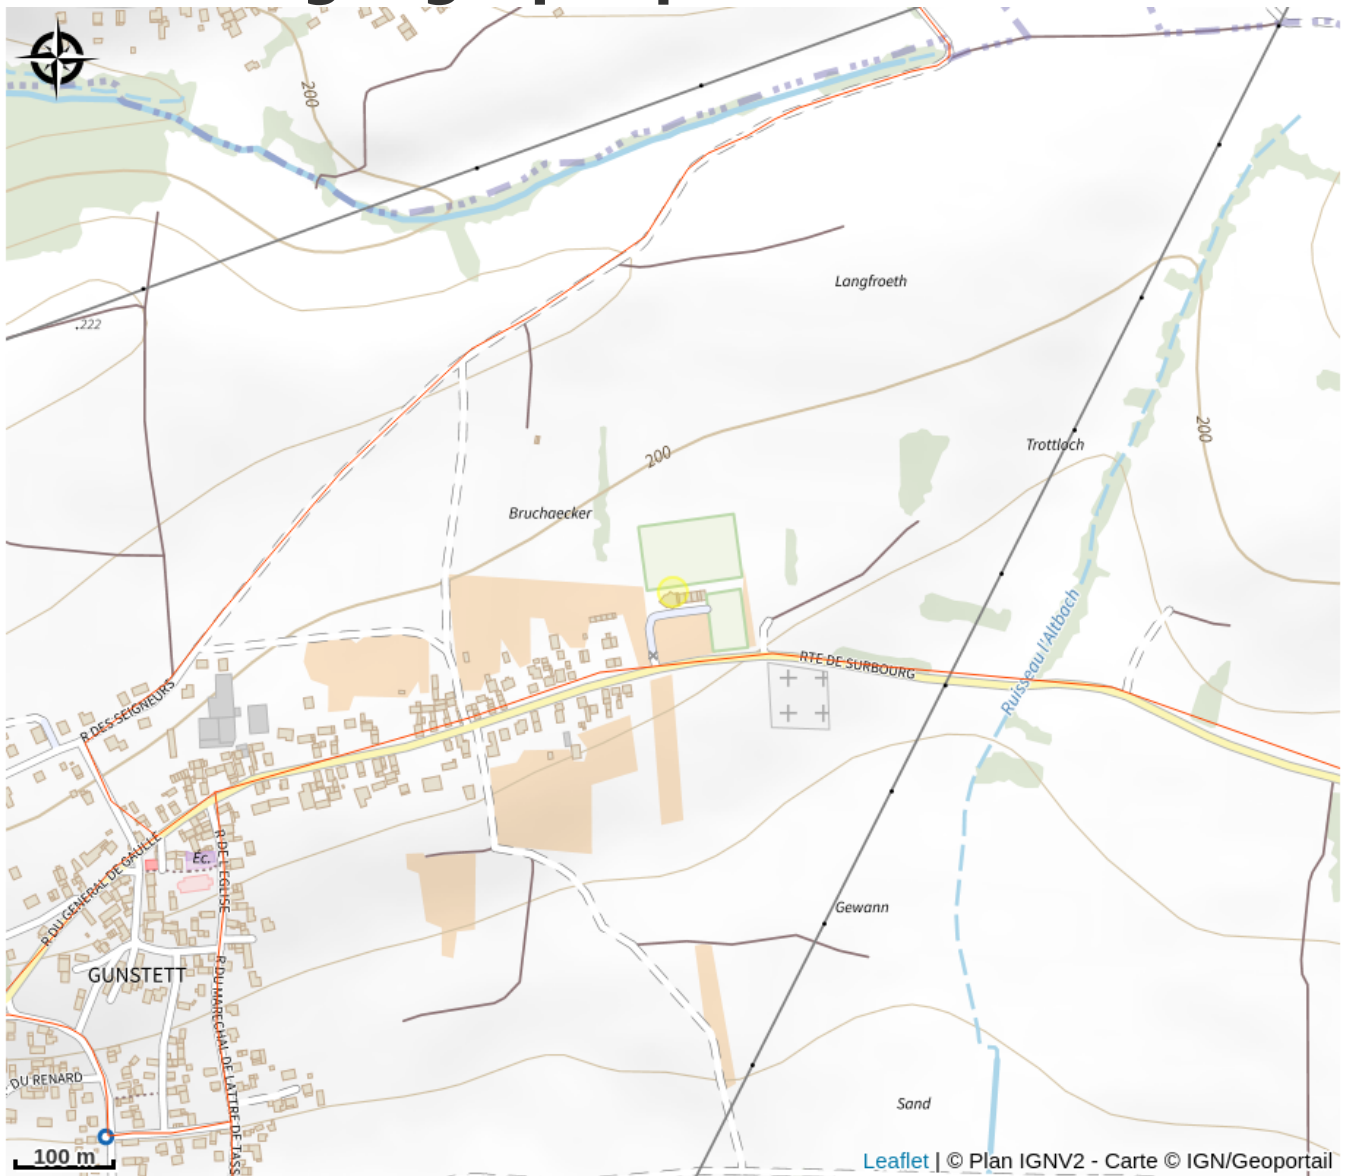

Situation géographique