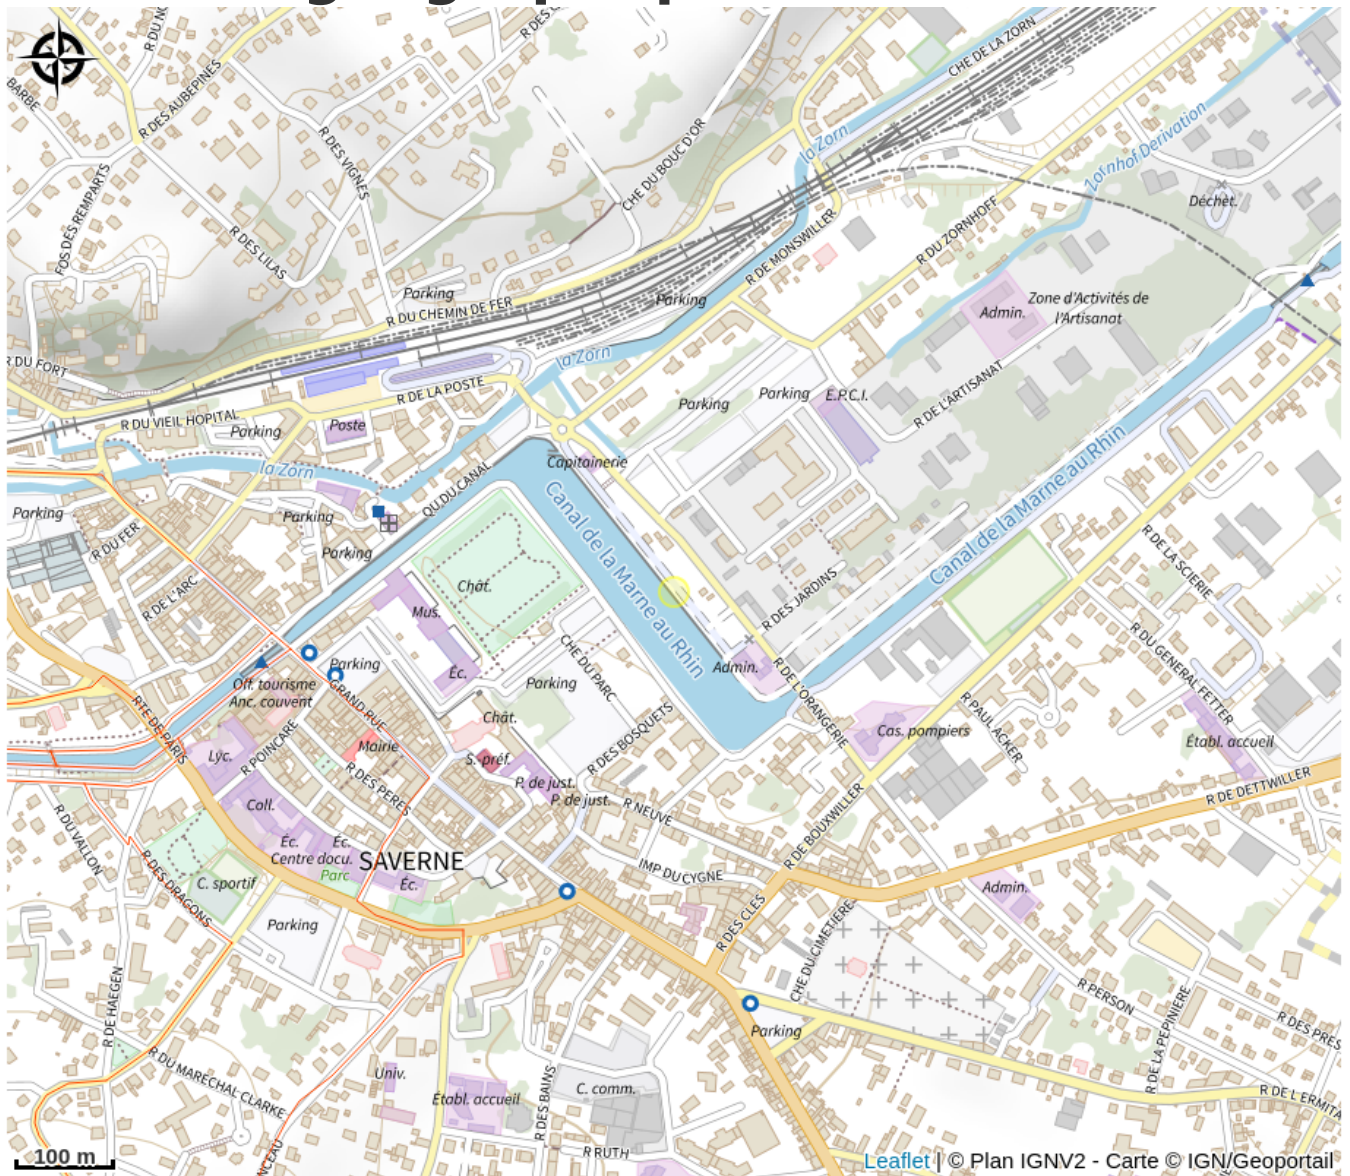

# HALTE GOURDE - Port de Plaisance de Saverne

Région de Saverne

Crédit : Port de Saverne

## Infos pratiques

Catégorie : Haltes Gourde

# Description

A la halte fluviale, face au château des Rohans.  
Fontaine ouverte d'avril à octobre.

# Situation géographique