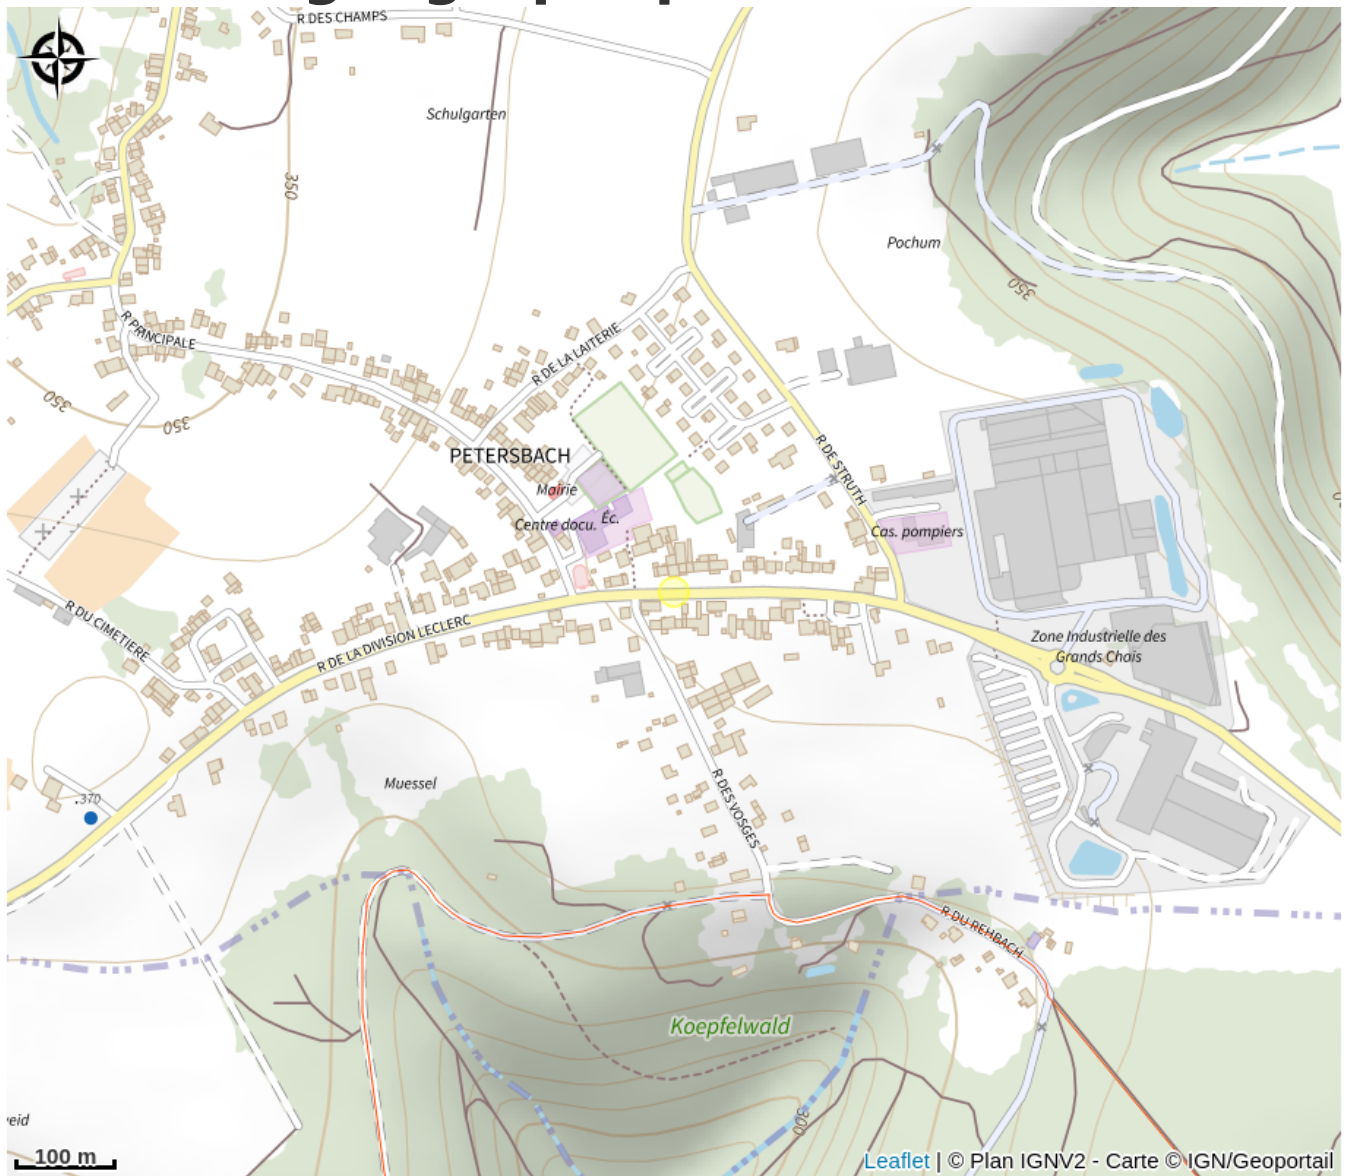

Halte gourde - Chez Catherine Balzer

Pays de la Petite Pierre

Crédit : PNRVN

Infos pratiques

Catégorie : Haltes Gourde

Description

Ici, remplissez votre gourde d'eau chez une habitante.

Situation géographique

Toutes les informations pratiques

Contact

11 Rue de la Division Leclerc
67290 Petersbach