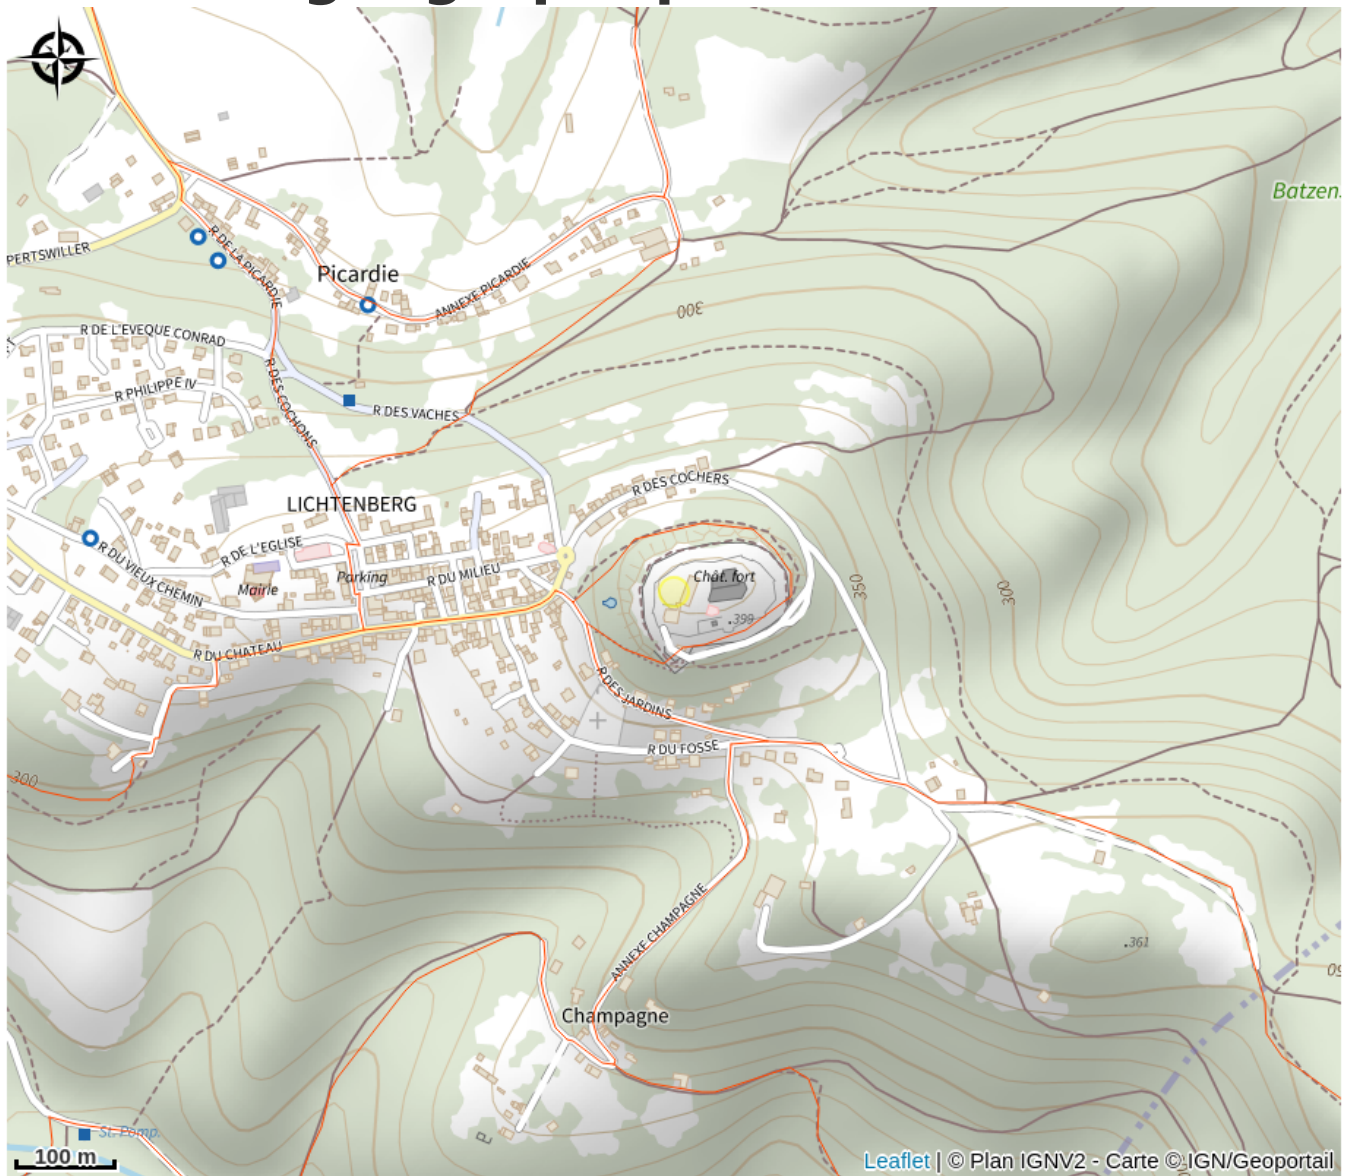

Halte gourde - Château de Lichtenberg

Pays de la Petite Pierre

Crédit : (c) A-Dorschner

Infos pratiques

Catégorie : Haltes Gourde

Situation géographique

Toutes les informations pratiques

Contact