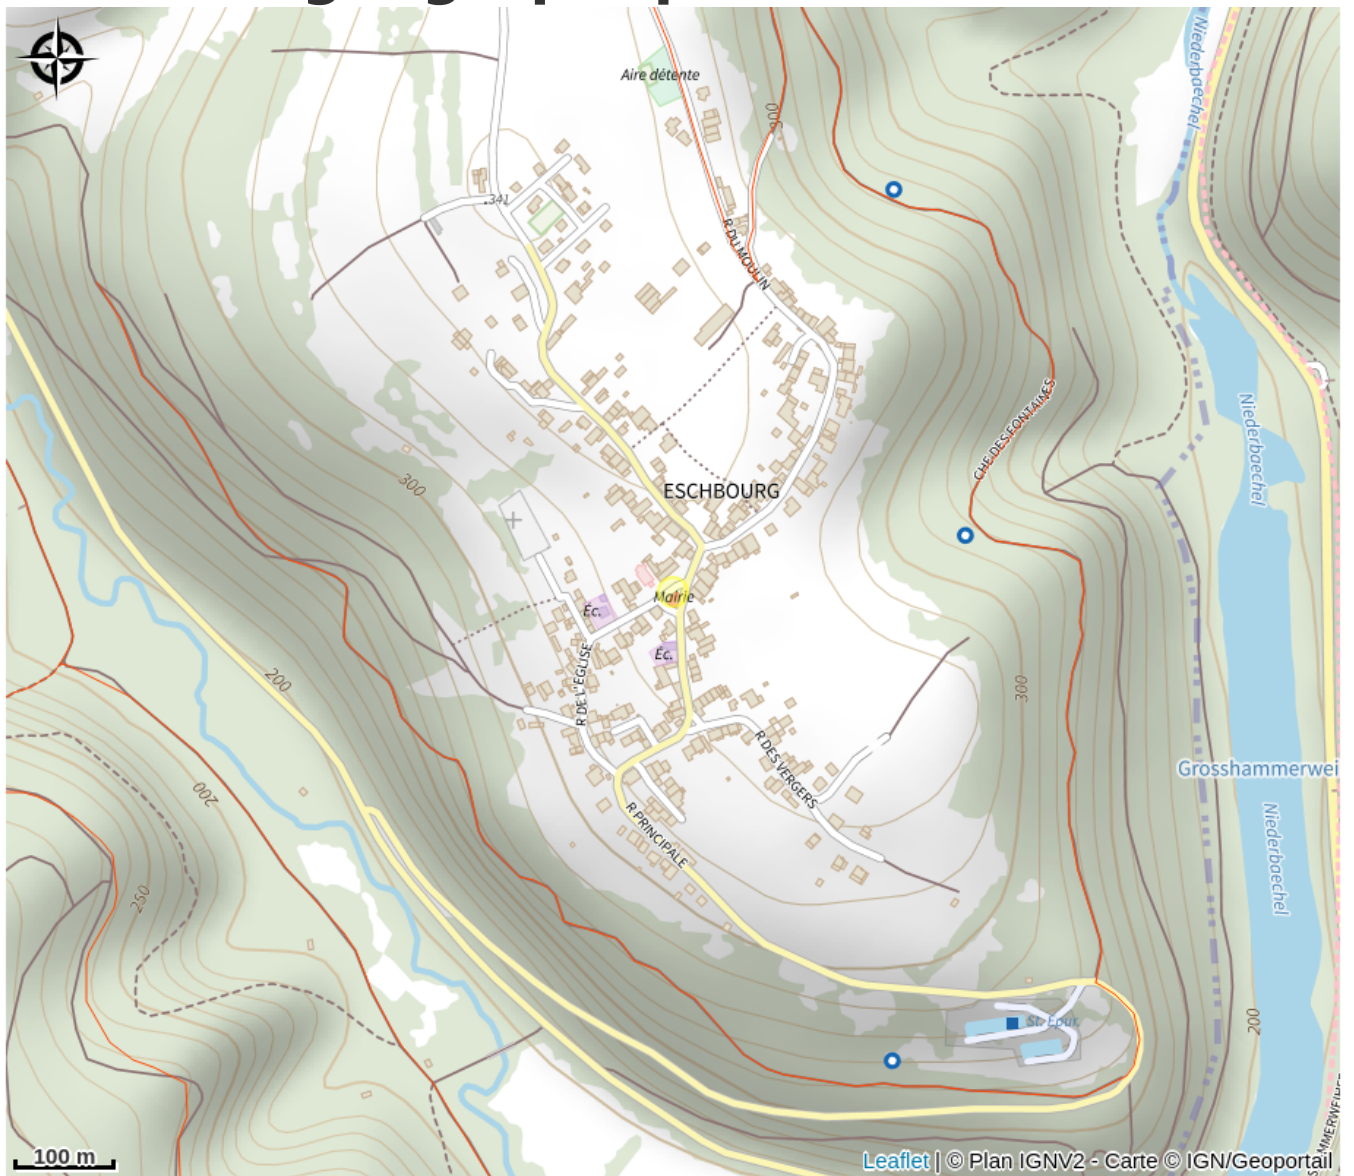

Situation géographique