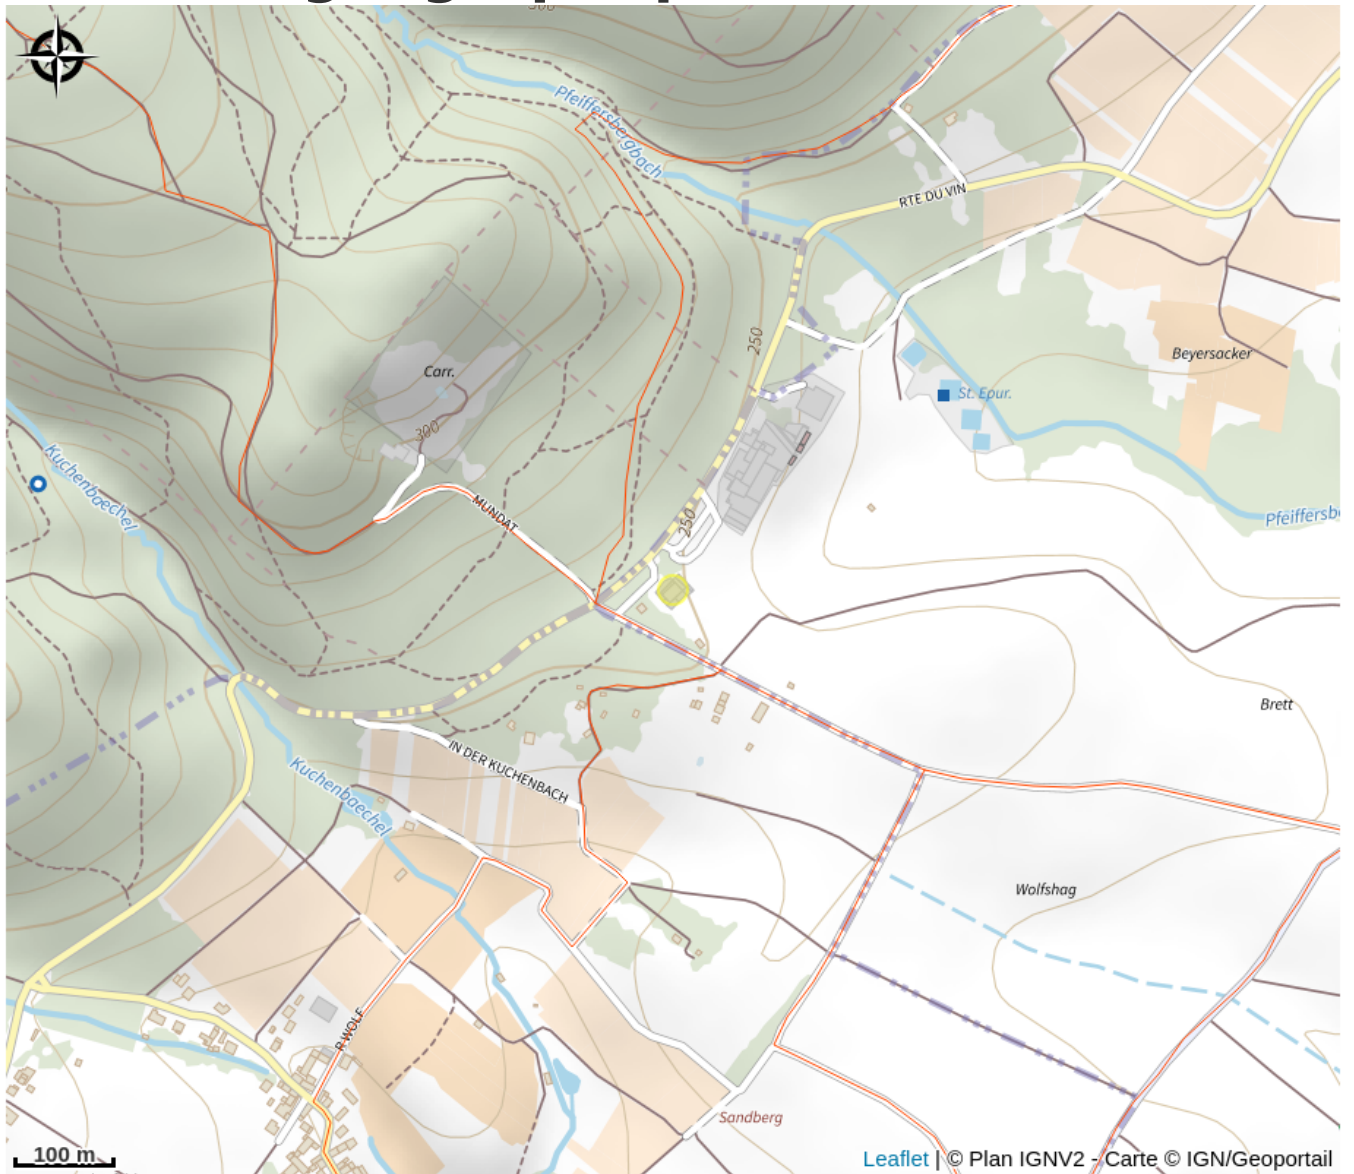

# Halte gourde - Hôtel Restaurant Le Cleebourg

Alsace Verte

Crédit : Le Cleebourg

## Infos pratiques

Catégorie : Haltes Gourde

# Situation géographique