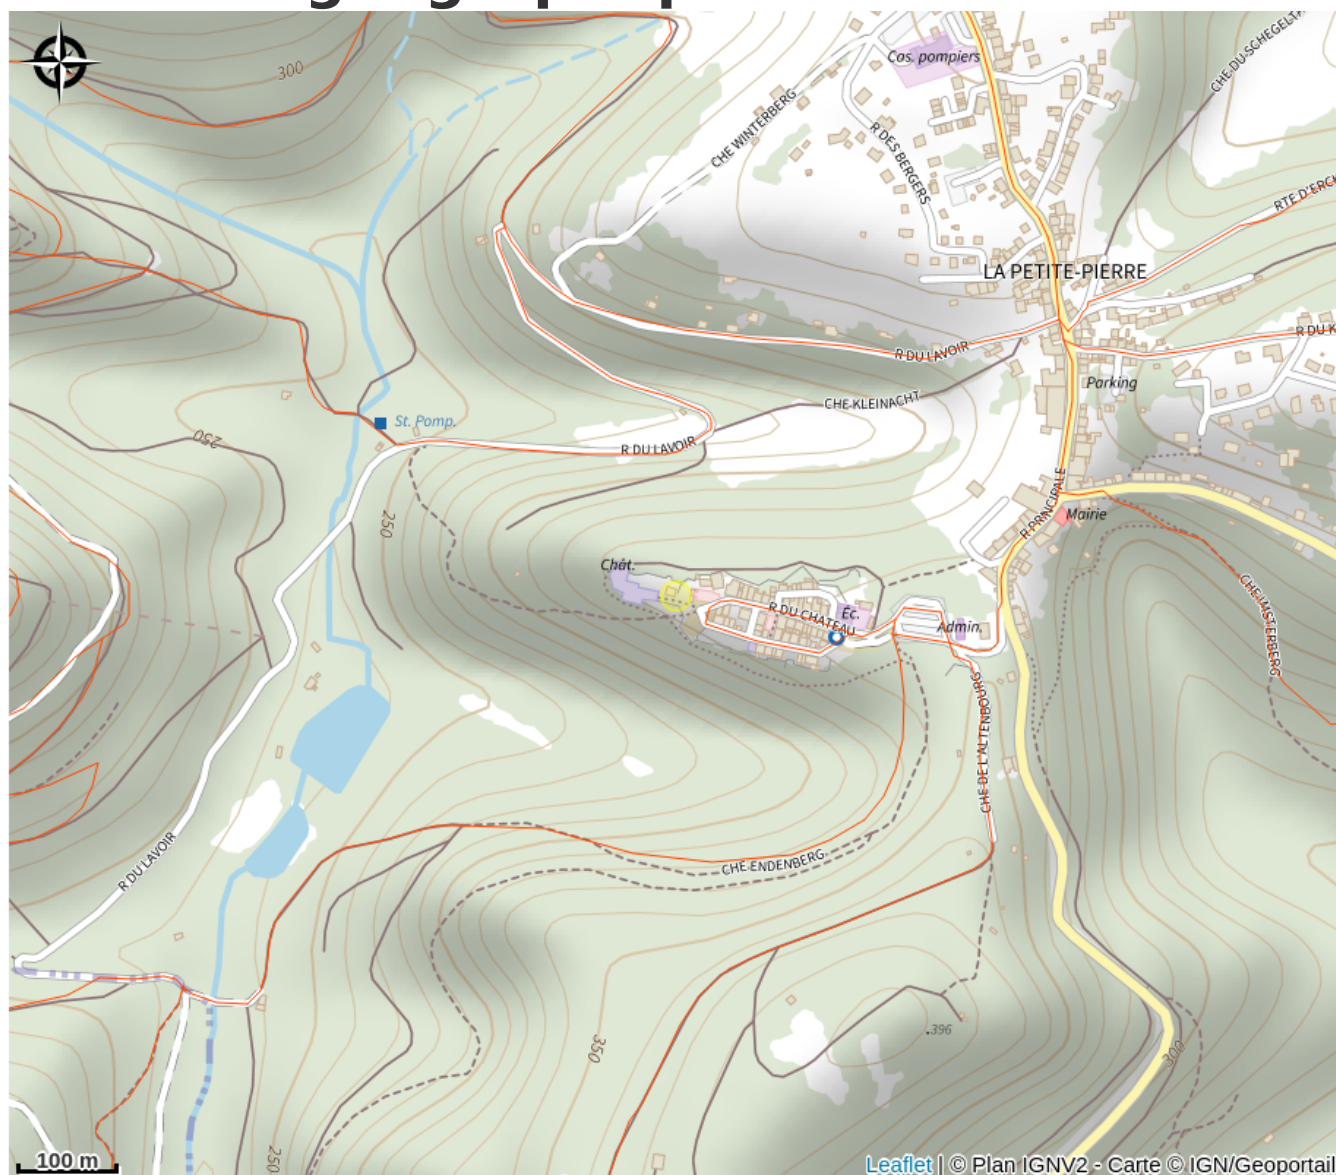

Situation géographique