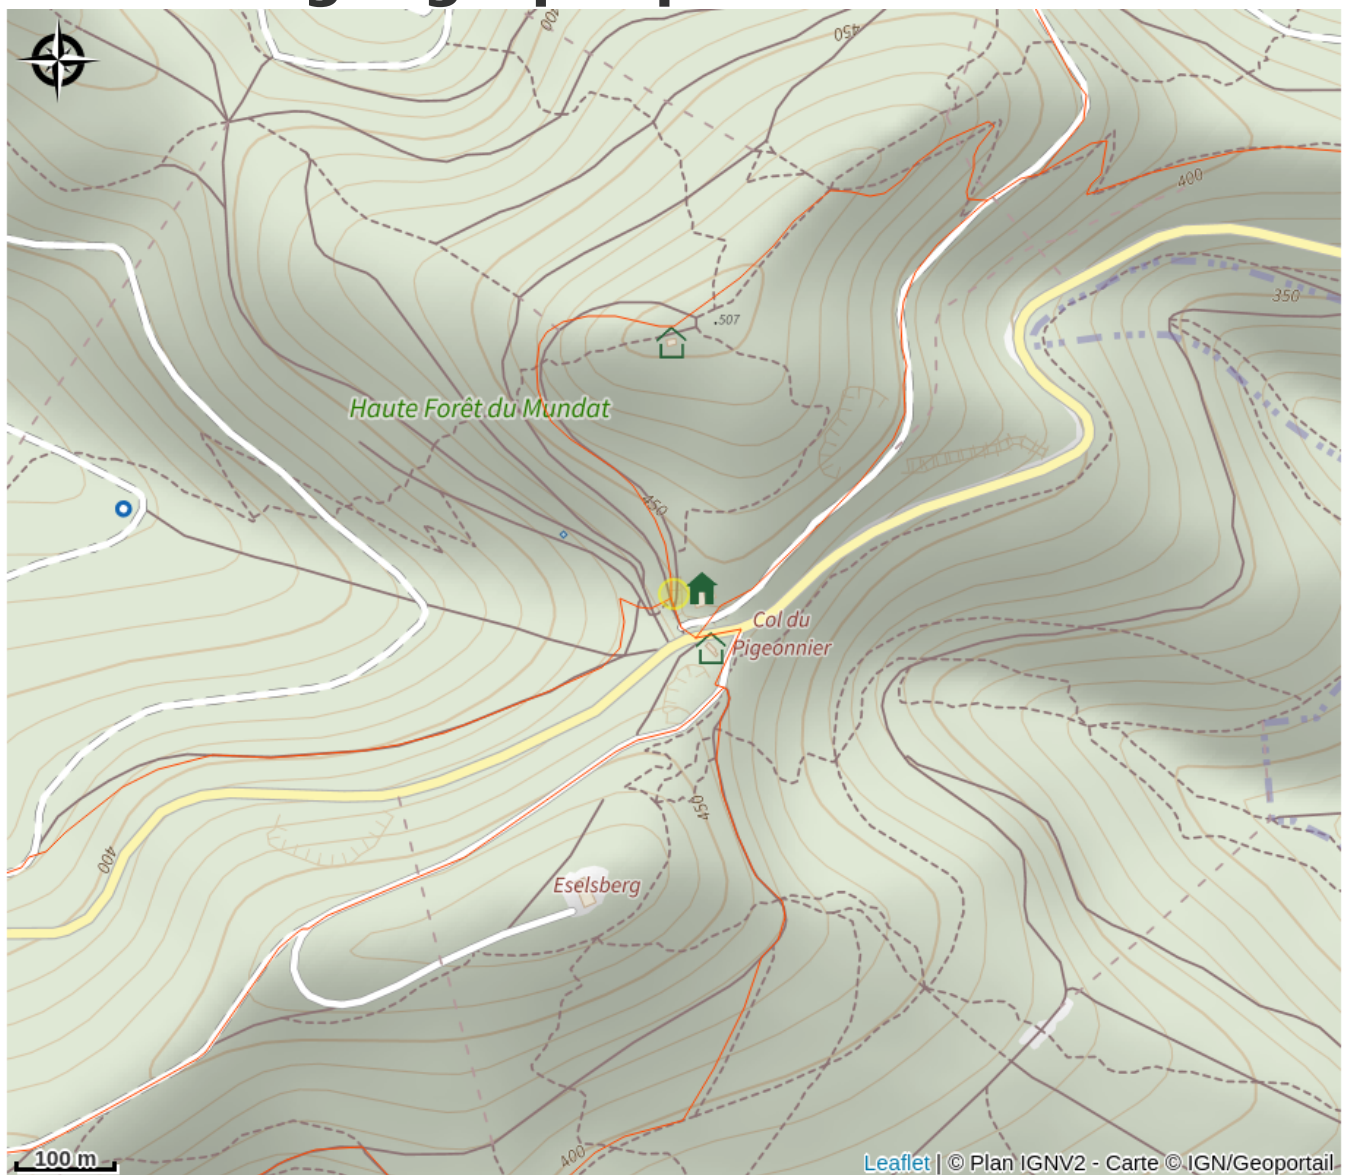

Situation géographique