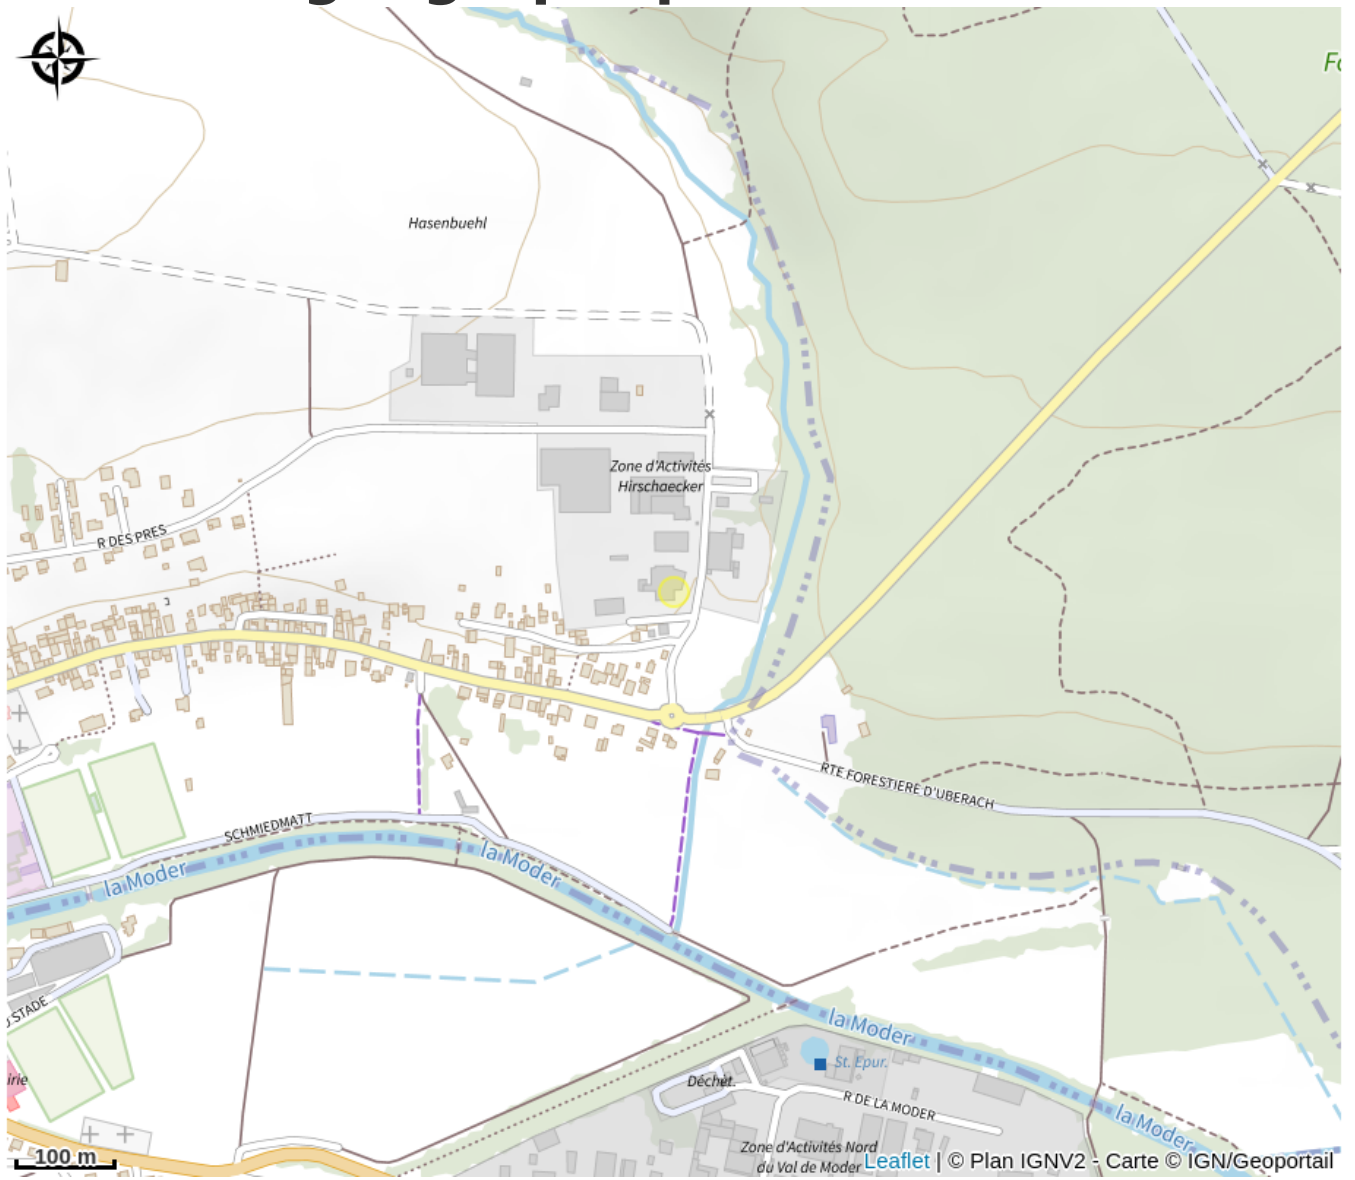

# Halte gourde - Brasserie Uberach

Val de Moder

Crédit : PNRBV

## Infos pratiques

Catégorie : Haltes Gourde

# Description

10 mètres à gauche de la porte d'entrée ou point d'eau et toilettes à l'intérieur aux heures d'ouverture

# Situation géographique