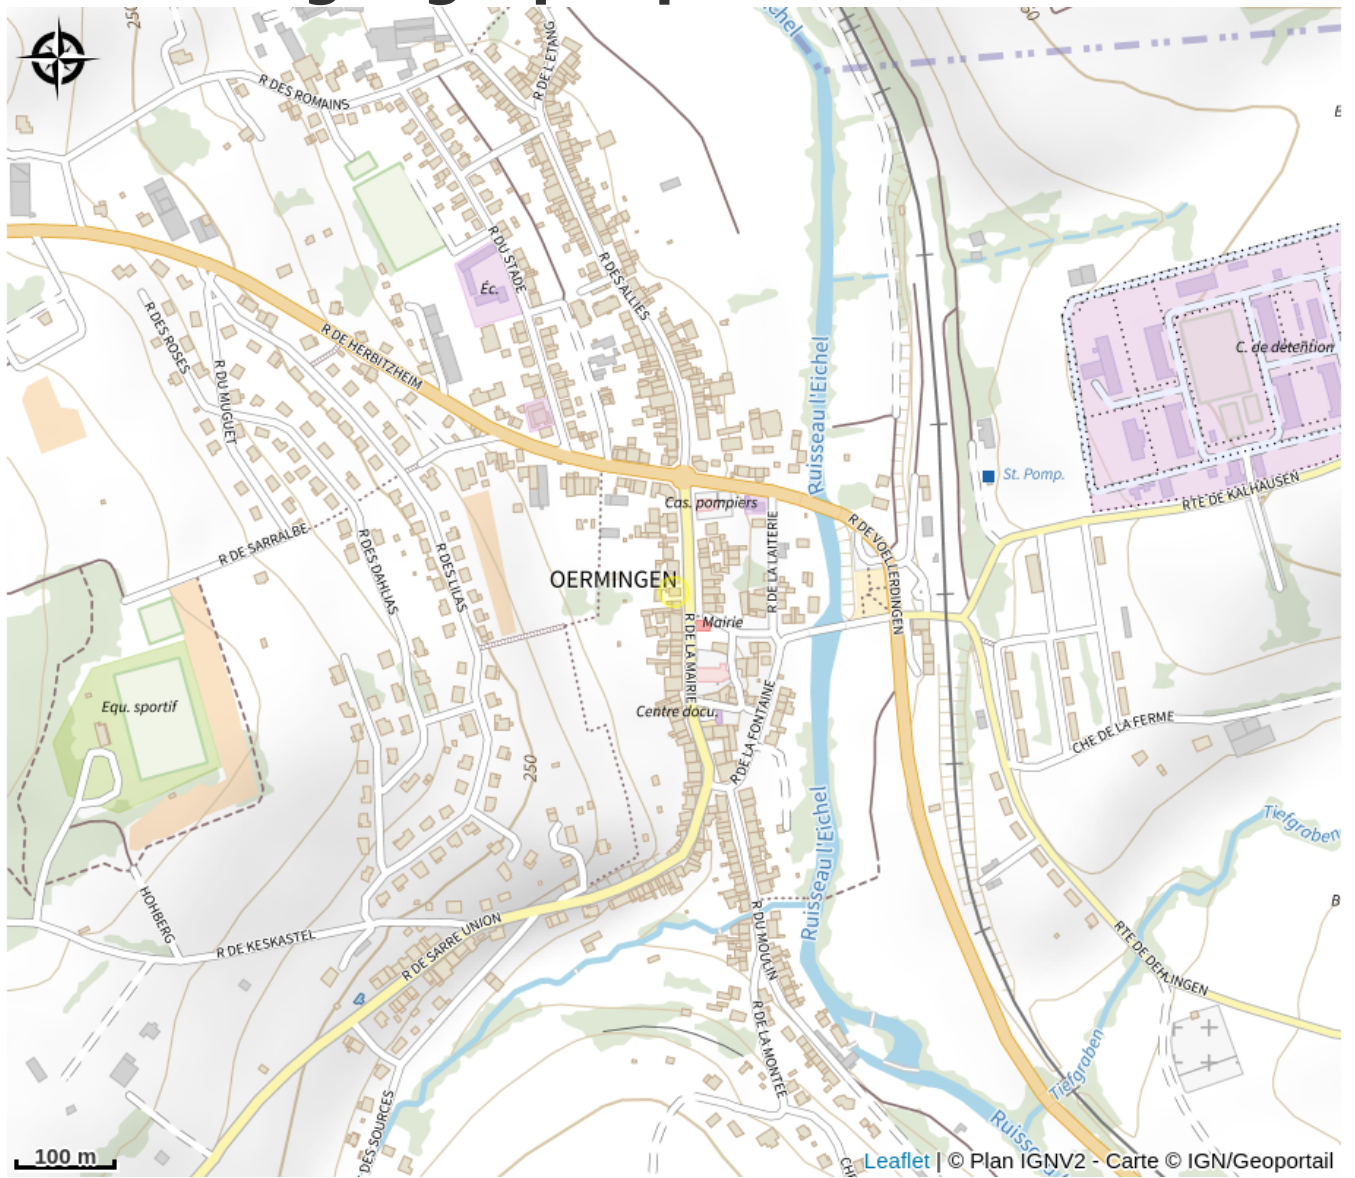

# Halte gourde - Brasserie La Bossue

Pays de Sarre Union

Crédit : (c)BrasserieLaBossue

## Infos pratiques

Catégorie : Haltes Gourde

# Description

aux horaires d'ouverture de la brasserie

# Situation géographique