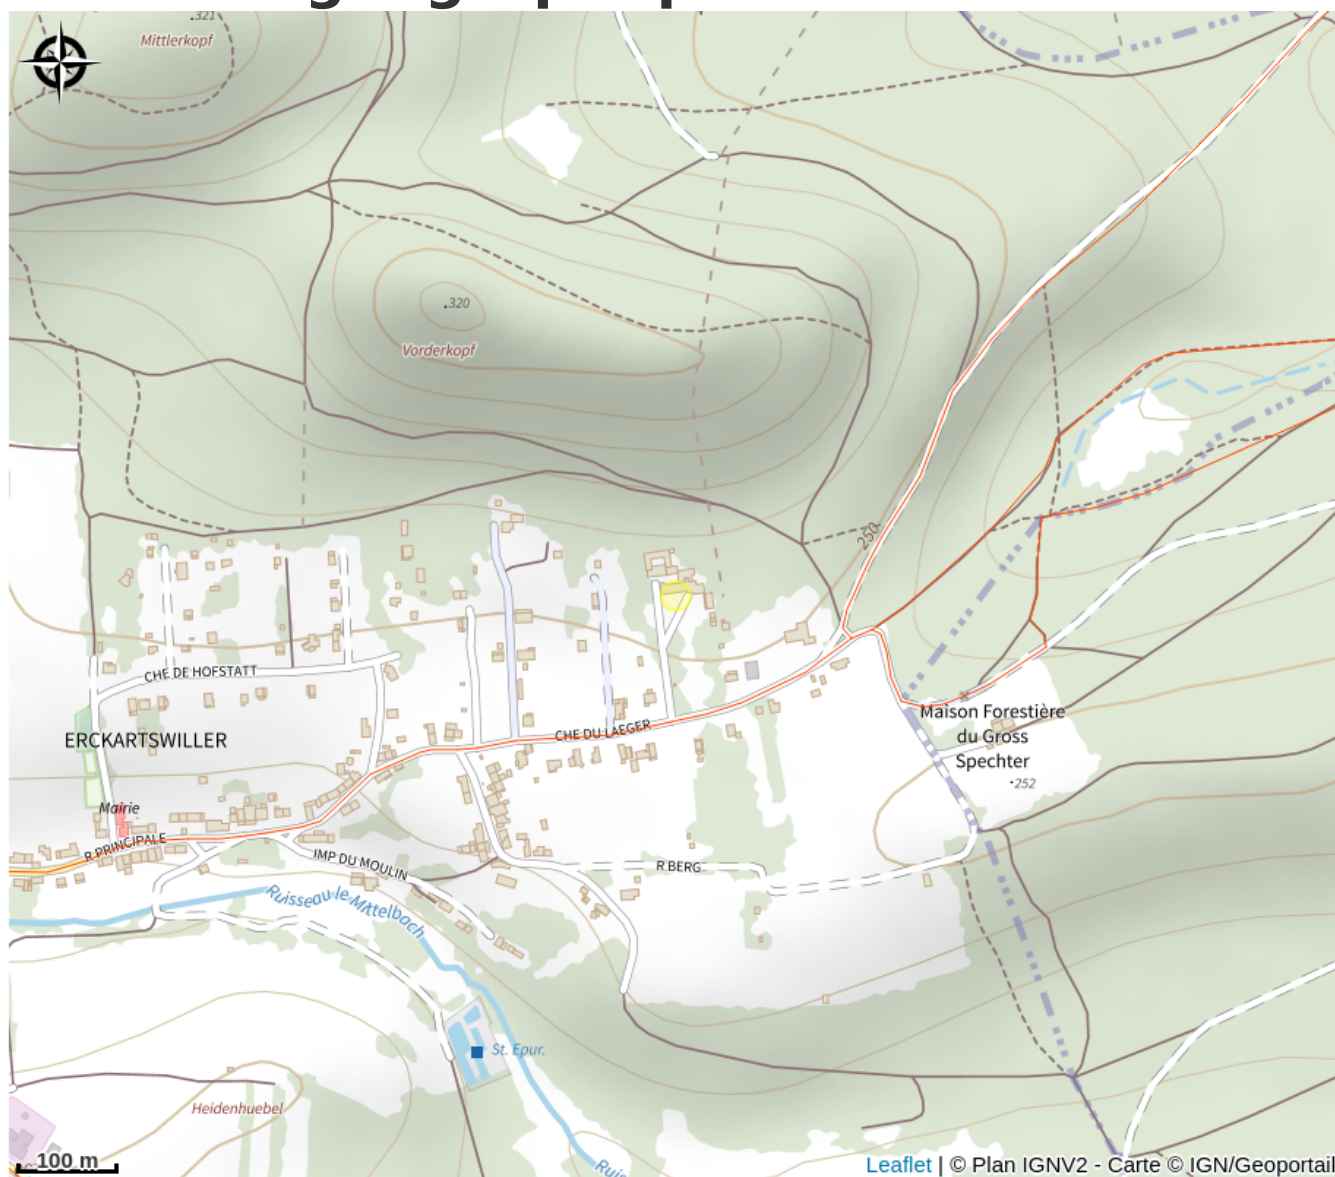

# Halte gourde - Centre de vacances Théodore Monod

Pays de la Petite Pierre

Crédit : (c)CentreThéodoreMonod

## Infos pratiques

Catégorie : Haltes Gourde

# Description

Horaires pouvant varier

# Situation géographique