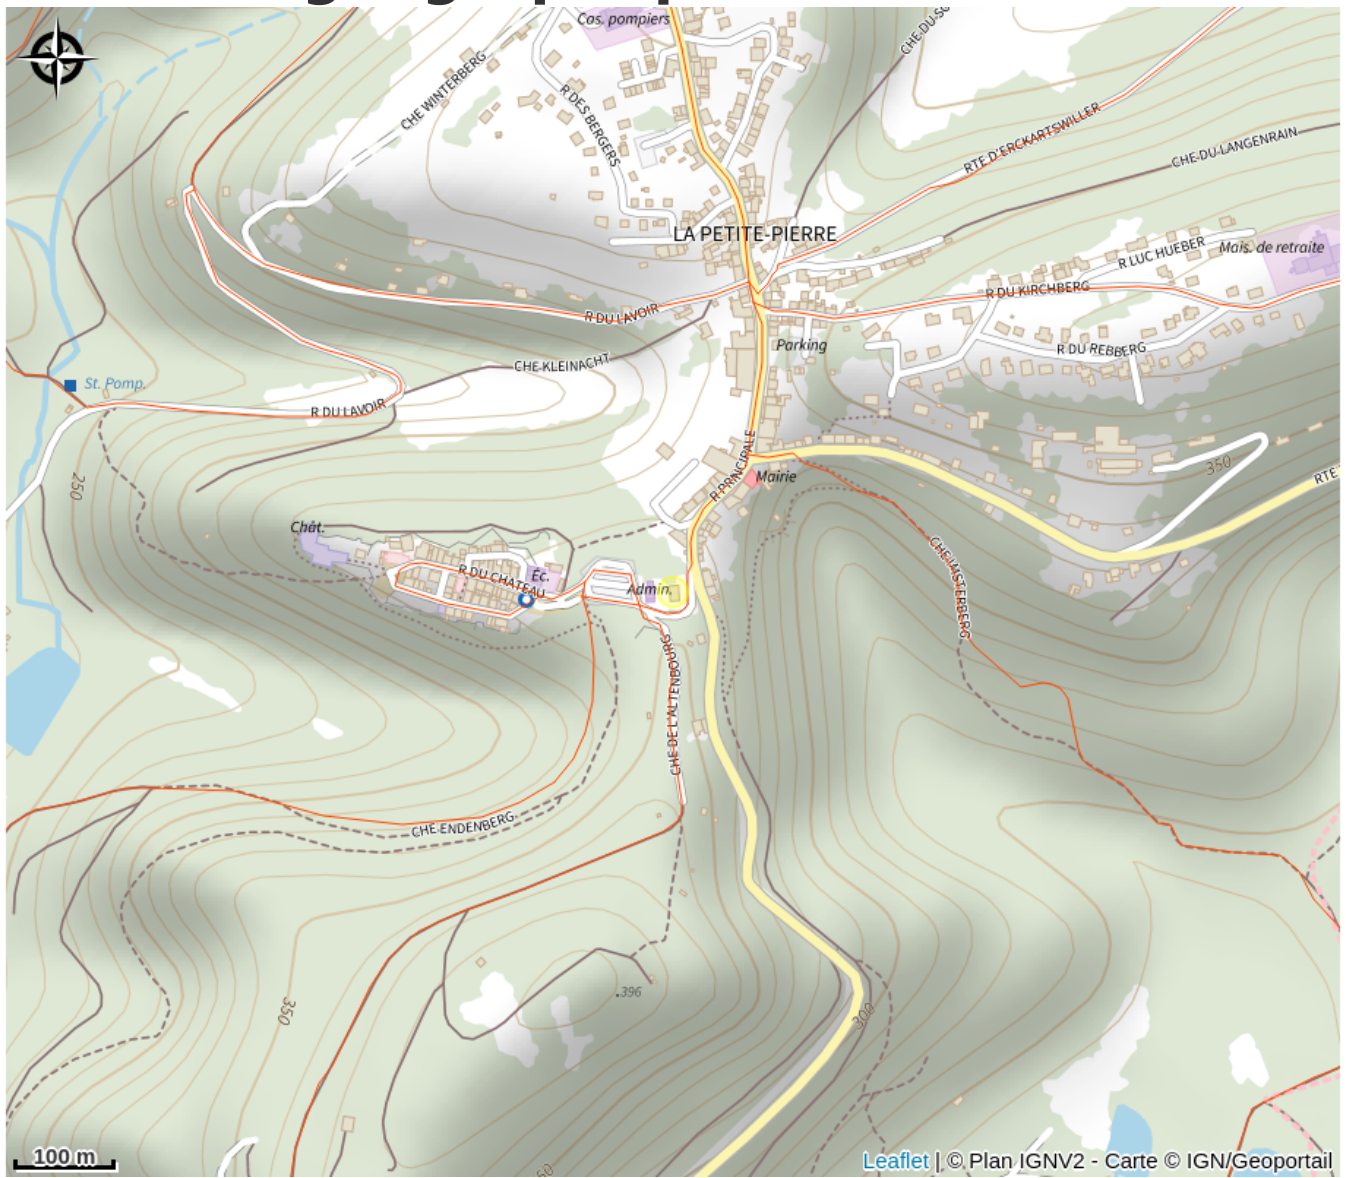

# Halte gourde - Traces Vosges du Nord

Pays de la Petite Pierre

Crédit : (c)OHLPP

## Infos pratiques

Catégorie : Haltes Gourde

# Description

Horaires pouvant varier

# Situation géographique