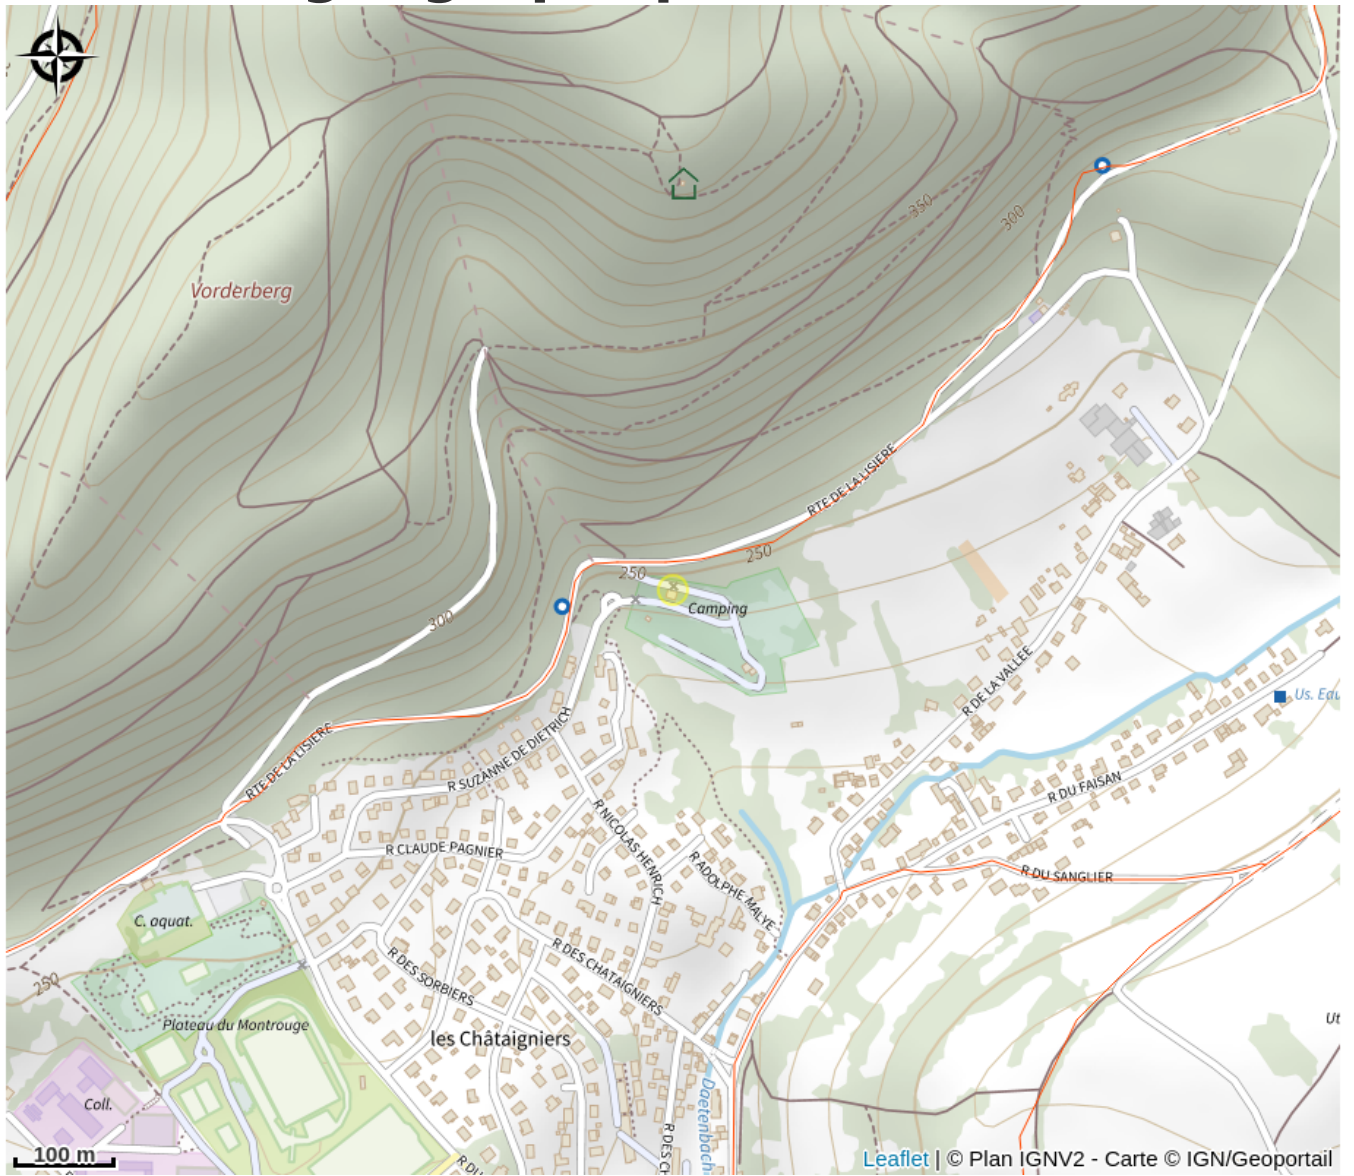

Halte gourde - Domaine du Heidenkopf

Alsace Verte

Crédit : Domaine du Heidenkopf

Infos pratiques

Catégorie : Haltes Gourde

Description

ROBINET EXTÉRIEUR : Bloc sanitaire du camping

Situation géographique