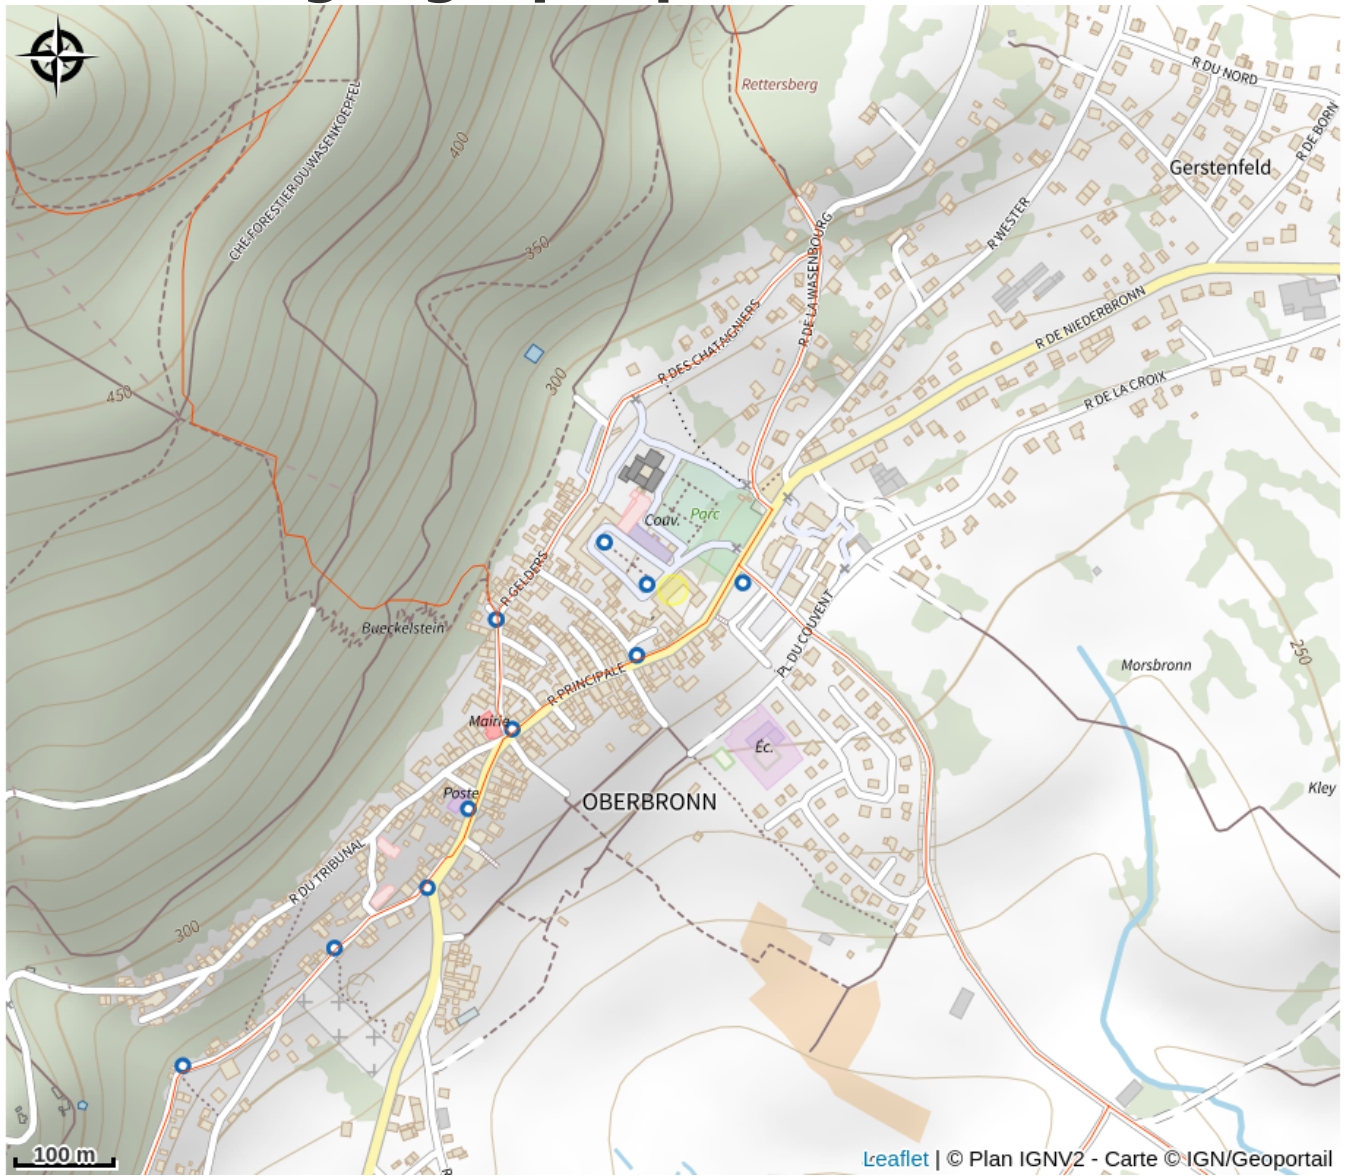

Halte gourde - Hôtellerie du couvent

Alsace Verte

Crédit : (c)hotelliereducouvent

Infos pratiques

Catégorie : Haltes Gourde

Situation géographique

Toutes les informations pratiques

Contact

2 rue principale

67110 Oberbronn

<http://www.hotellerieducouvent.com>