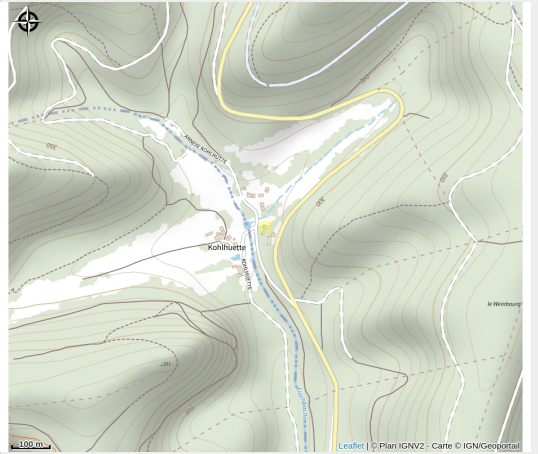

Halte gourde - L'atelier de Gilou

Pays de la Petite Pierre

Crédit : Halte Gourde

Infos pratiques

Catégorie : Haltes Gourde

Description

maison blanche aux volets bleu. point d'eau à l'arrière de la maison sur la terrasse