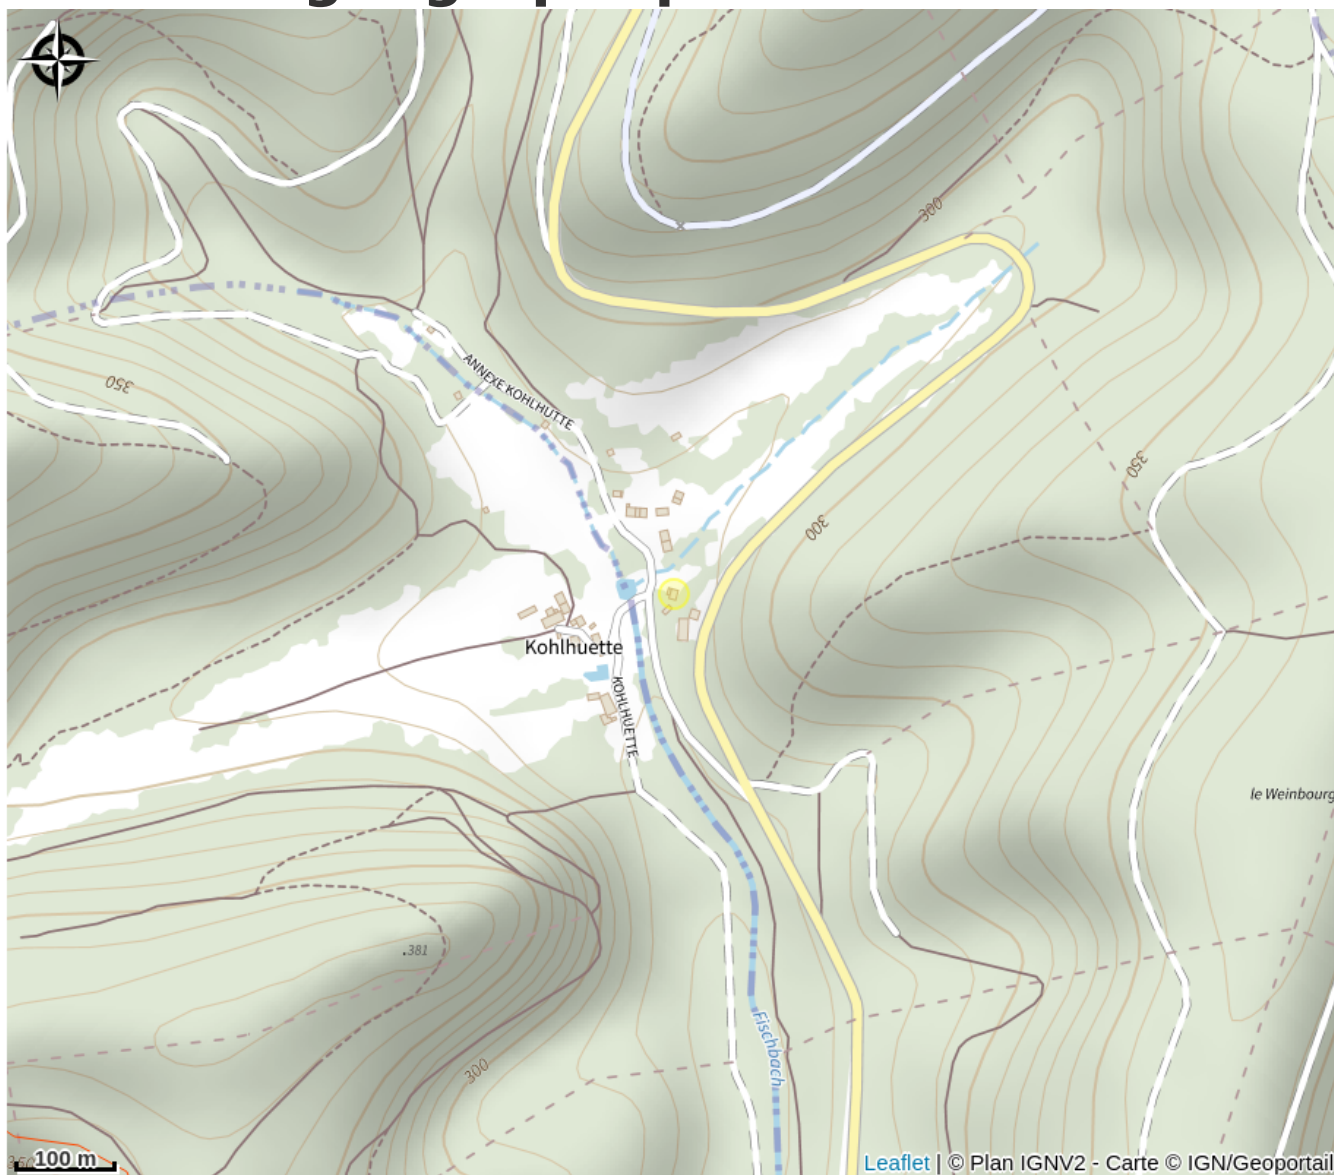

Situation géographique