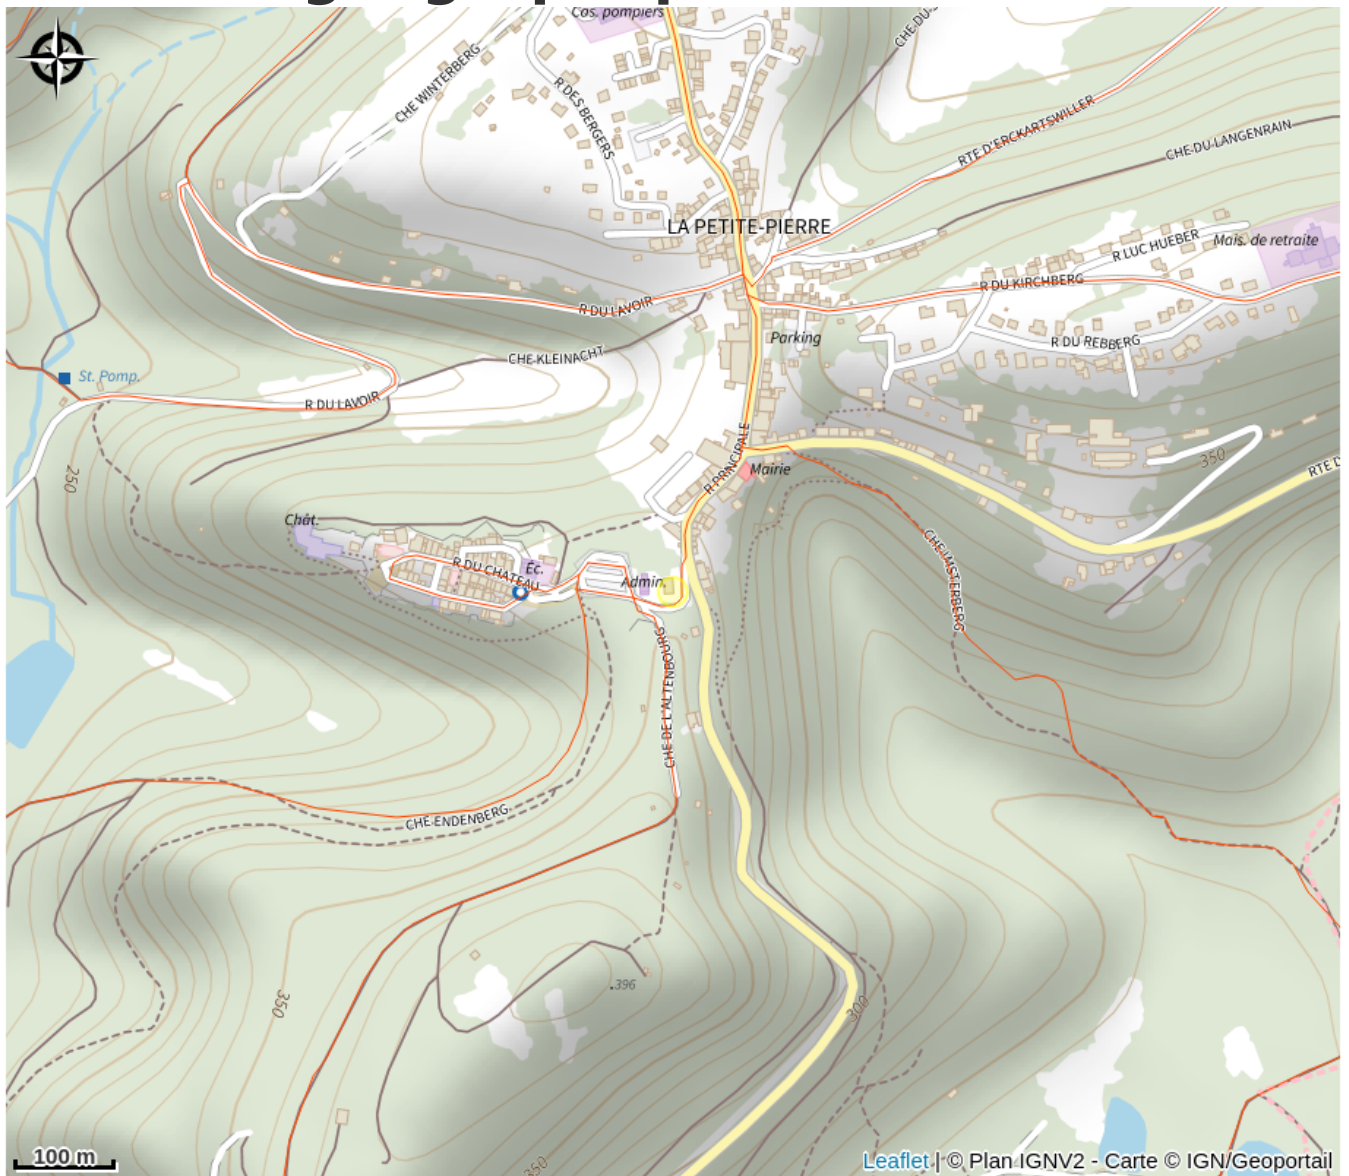

Halte gourde - Maison des Sports et Loisirs de Nature

Pays de la Petite Pierre

Crédit : (c)OTHLPP

Infos pratiques

Catégorie : Haltes Gourde

Description

10h-17h

Situation géographique