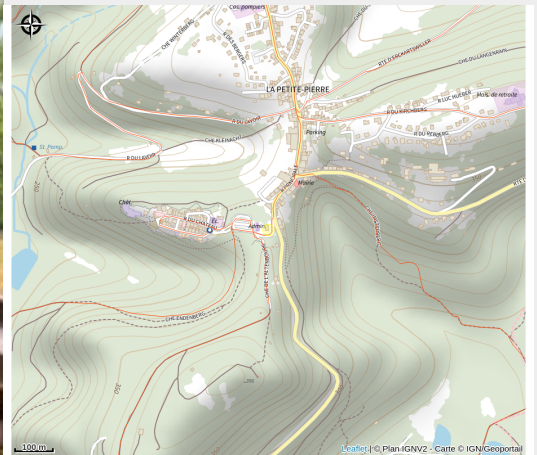

Halte gourde - Maison des Sports et Loisirs de Nature

Pays de la Petite Pierre

Crédit : (c)OTHLPP

Infos pratiques

Catégorie : Haltes Gourde

Description

10h-17h

Situation géographique