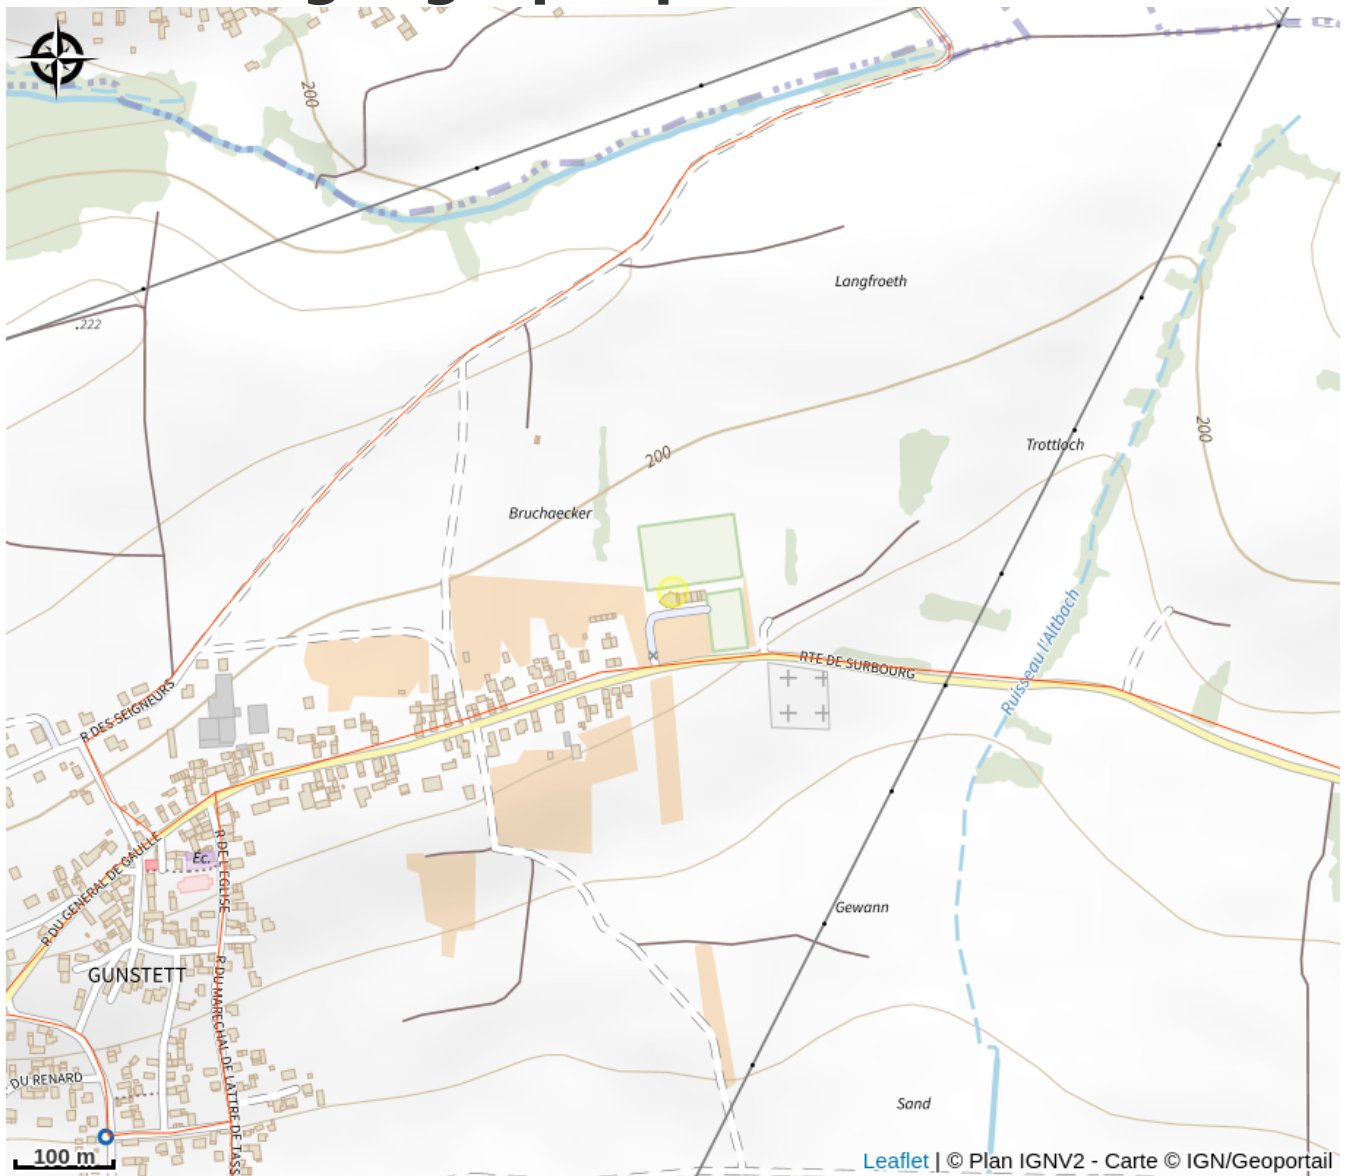

Situation géographique