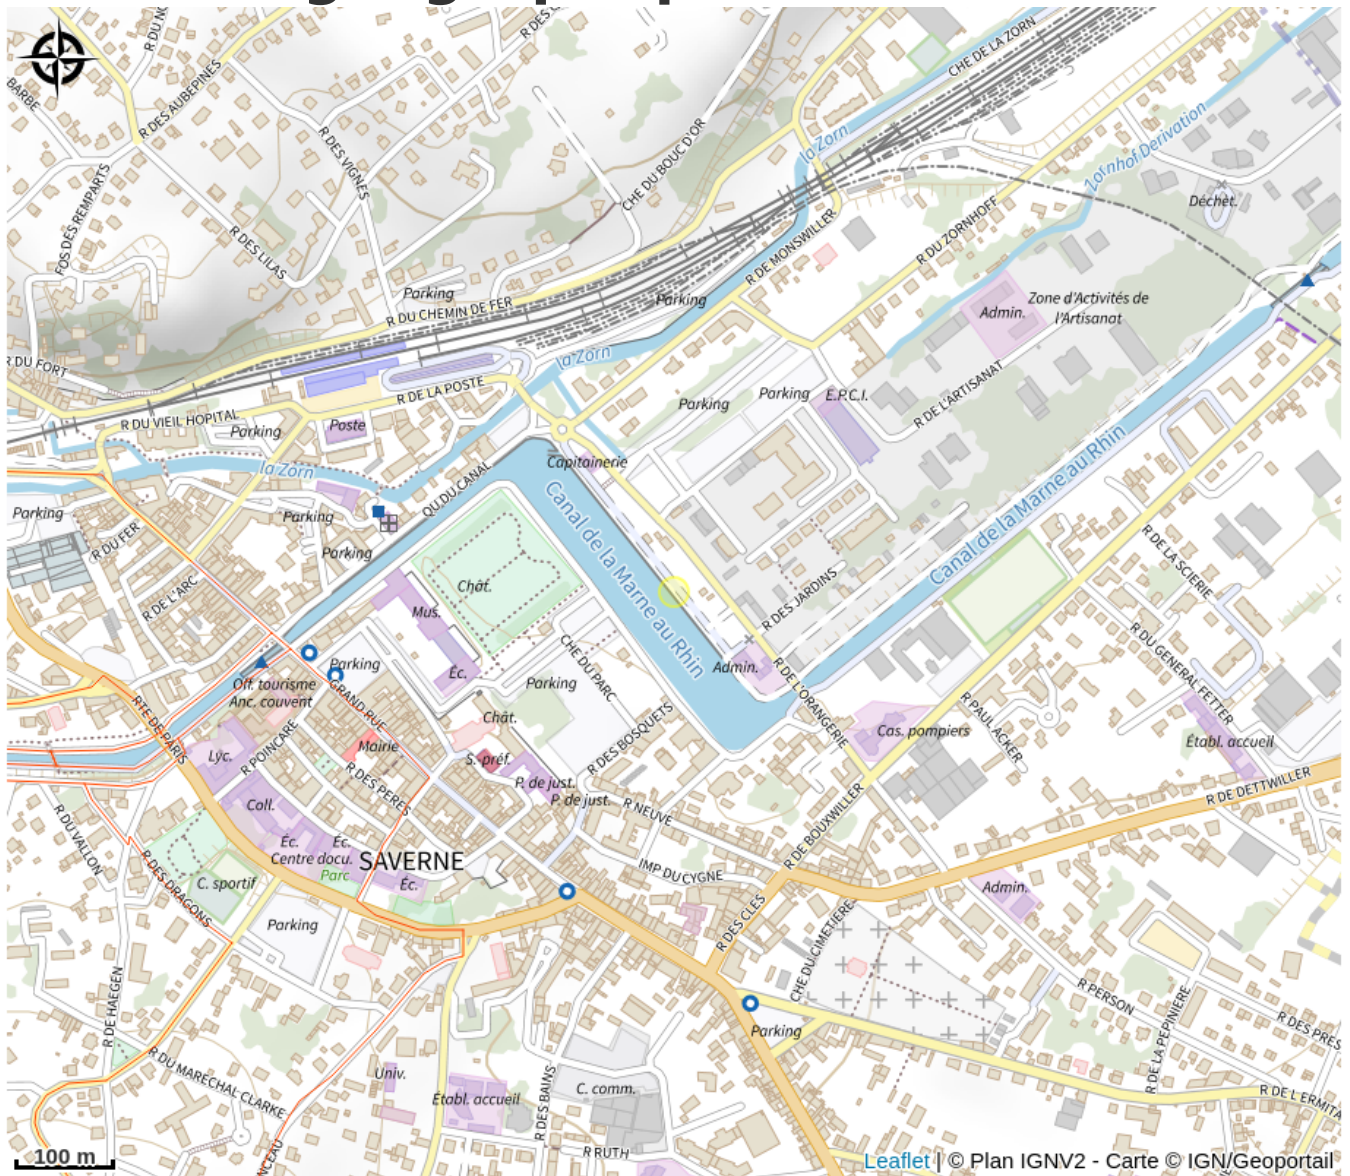

Situation géographique