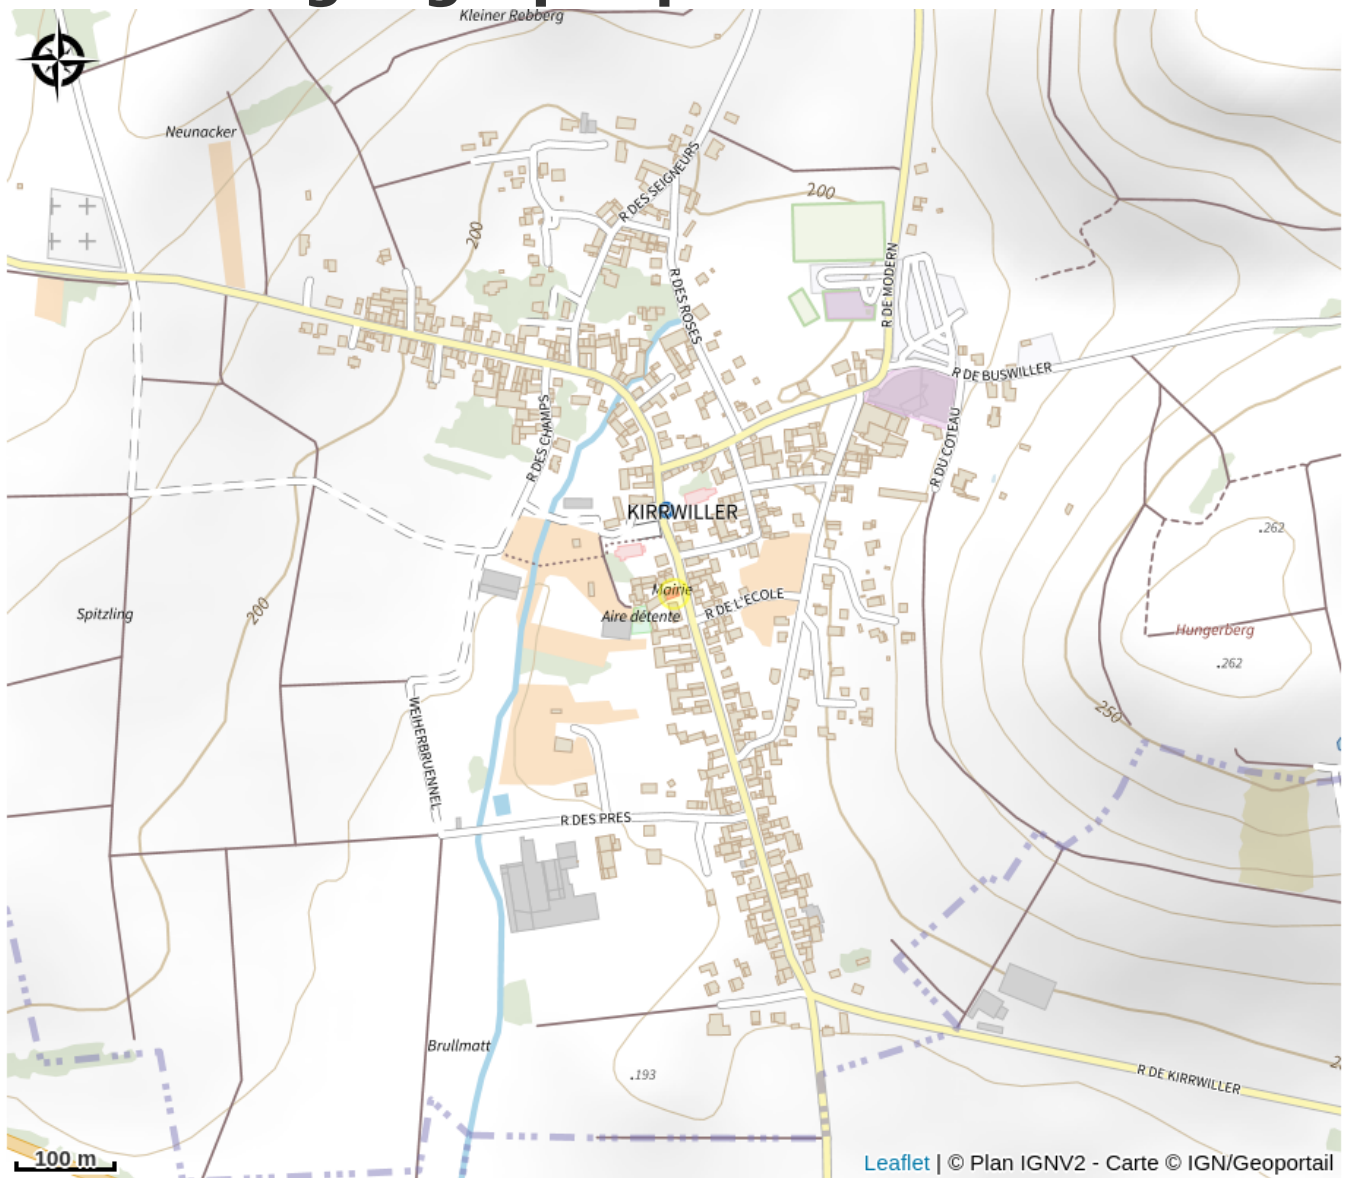

Situation géographique