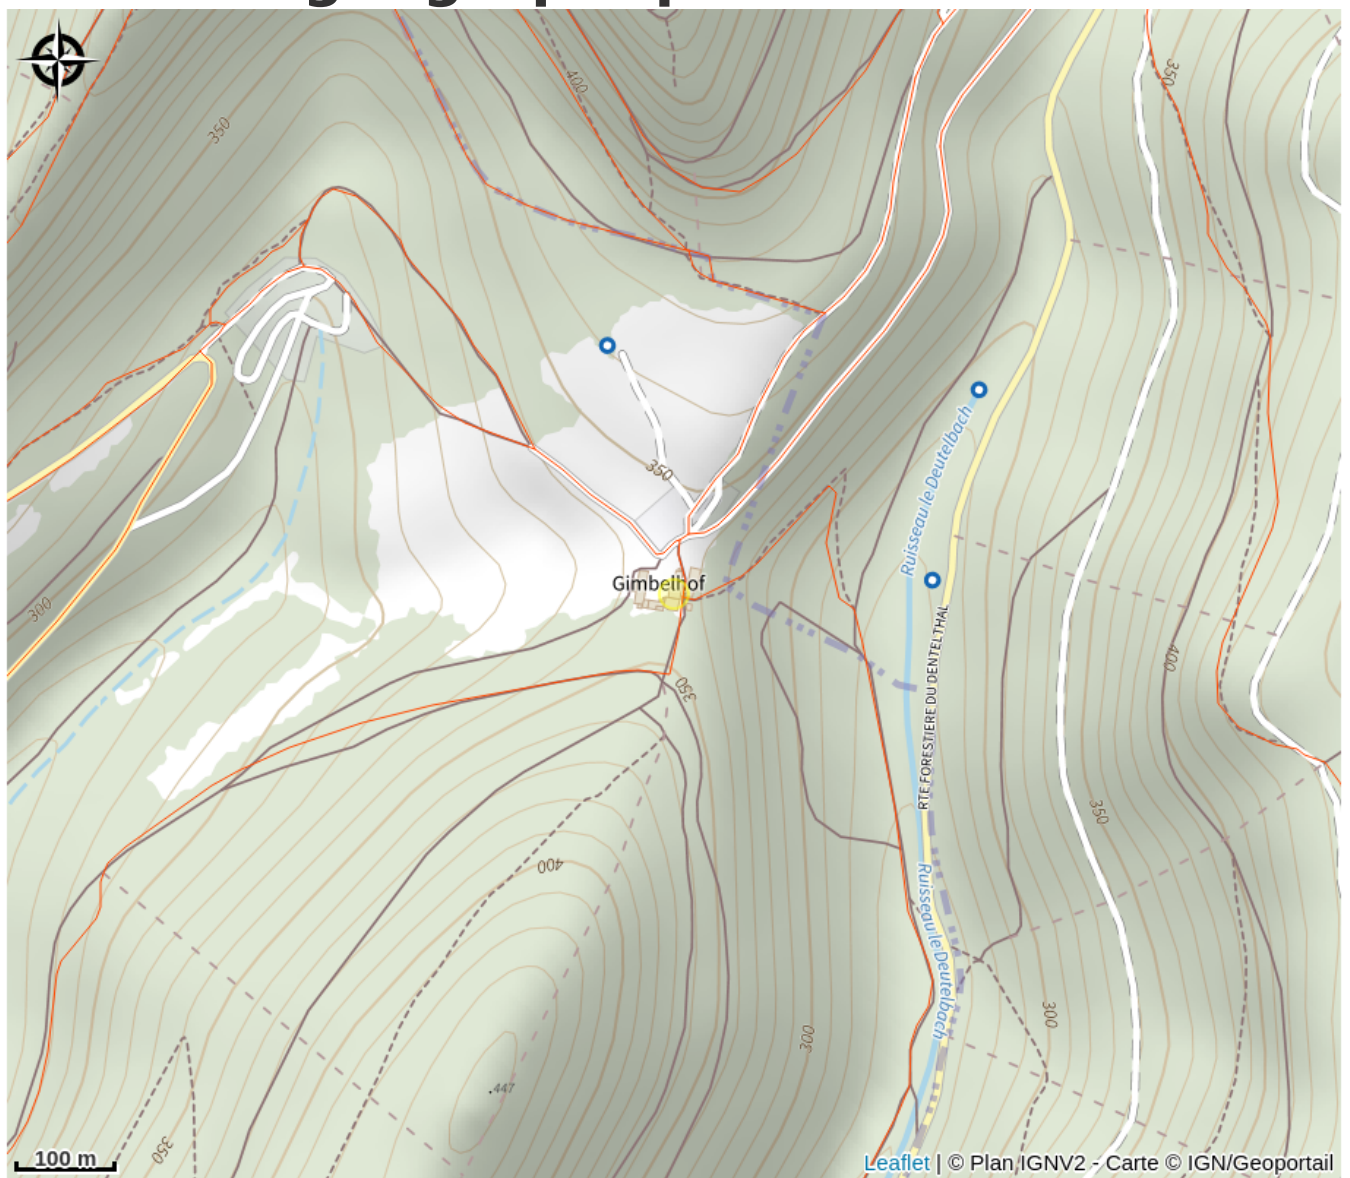

# Halte gourde - Ferme Gimbelhof

Alsace Verte

Crédit : Pnrvn

## Infos pratiques

Catégorie : Haltes Gourde

# Description

A côté du plan du Club Vosgien

# Situation géographique