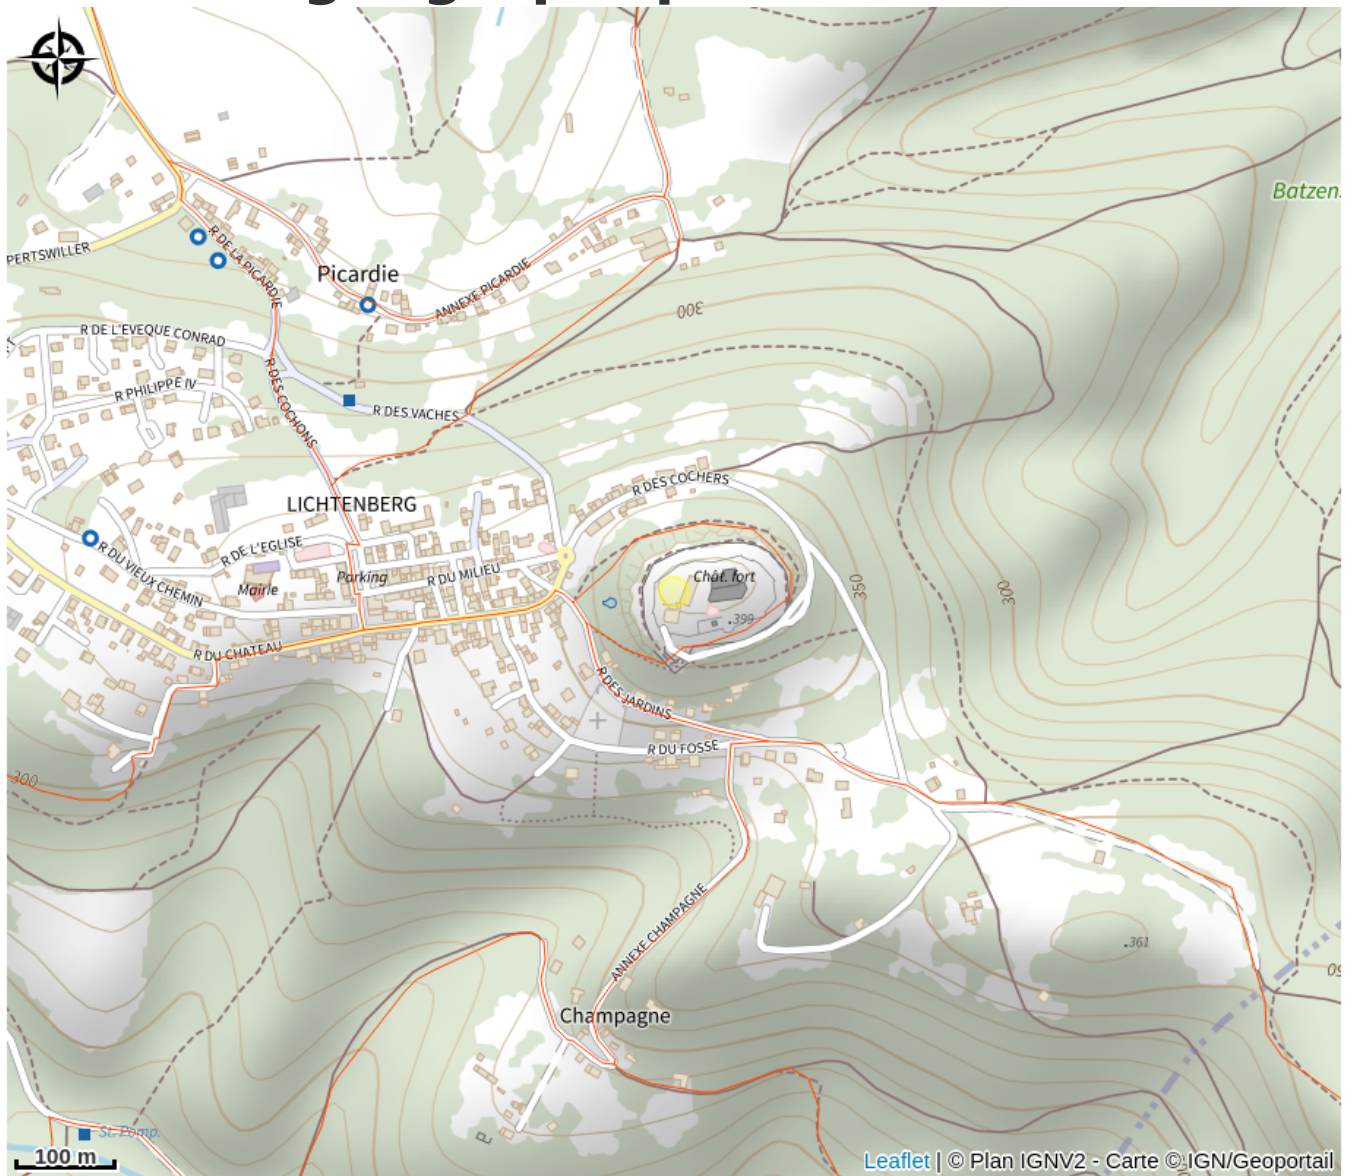

Halte gourde - Château de Lichtenberg

Pays de la Petite Pierre

Crédit : (c) A-Dorschner

Infos pratiques

Catégorie : Haltes Gourde

Situation géographique

Toutes les informations pratiques

Contact